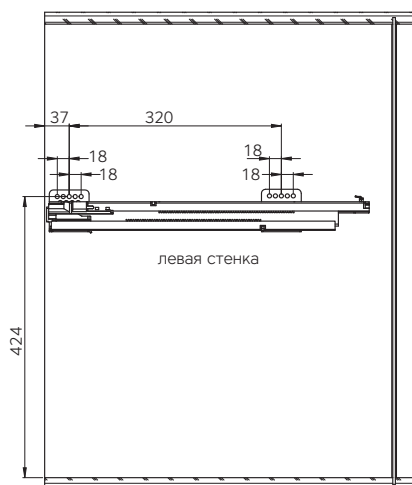

Комплектация:

система с 2 корзинами, направляющие полного выдвижения с Soft-Close, проставки для направляющих, крепления фасада, декоративные насадки на крепление фасада, держатели для бутылок 4 шт, противоскользящие коврики 2 шт.

артикул	ширина шкафа, мм	размеры встройки, мм			Kg
		ширина	глубина	высота	
004PRO300027ST	300	260-268	450	520	20