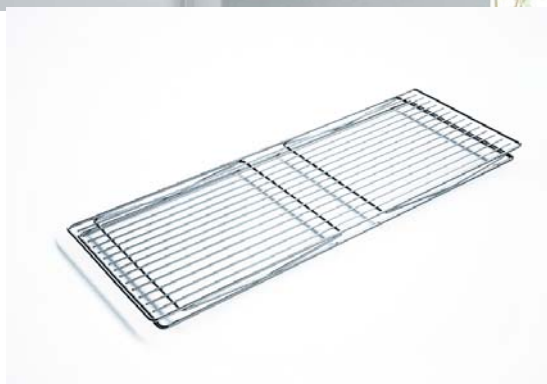

Alfa

Стационарная хромированная сетчатая полка для верхних, нижних и высоких шкафов

Обеспечивает прекрасный обзор содержимого шкафа и эстетичный внешний вид. Запатентованное крепление с высокой грузоподъемностью. Простой удобный монтаж.

Очень легкий и быстрый монтаж на боковые стенки толщиной 16-20мм. Проставки в комплекте.

Для высоких, нижних и верхних шкафов.

Очень простой монтаж — всего 5 минут

Комплектация:

Полка, крепление с проставками для стенок толщиной 16-20мм, крепеж.

Полки Alfa для верхних шкафов, стр. 321.

Alfa

Стационарная хромированная сетчатая полка для навесного шкафа*

Элегантное решение. Обеспечивает прекрасный обзор содержимого шкафа и эстетичный внешний вид. Высокая жесткость. Запатентованное крепление с высокой грузоподъемностью.