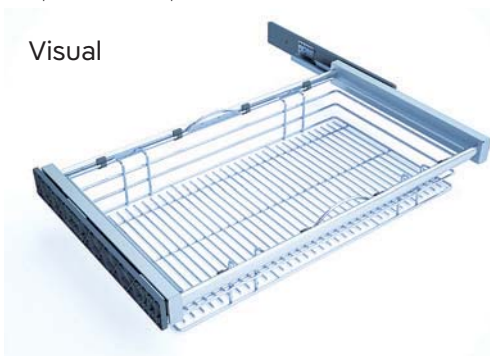

Plano Glass Visual Twin Glass

Выдвижные полки и корзины

Soft-close

Прекрасный инструмент для создания эксклюзивного и функционального дизайна высоких и нижних шкафов.

- Полное выдвижение с мягким закрыванием обеспечивает прекрасный обзор и легкий доступ к содержимому.
- Монтаж на боковые стенки толщиной 18, 16мм (через проставки).
- Минимальная внутренняя глубина шкафа 505мм.
- Для шкафа с двойными распашными или раздвижными дверьми.
- Проставки, входящие в комплект обеспечивают свободное выдвижение полки. Для более комфортного доступа к содержимому шкафа рекомендуем применять петли с углом открывания 160-170°, например, Grass Tiomos или петли Hettich и Blum с нулевым вхождением.

Комплектация:

Полка с сетчатой корзиной, направляющие полного выдвижения Grass с Soft-Close, проставки, крепеж.

Visual

артикул	ширина шкафа, мм	размеры, мм			Kg
		ширина	глубина	высота	
015F00012	900	864	500	160	50