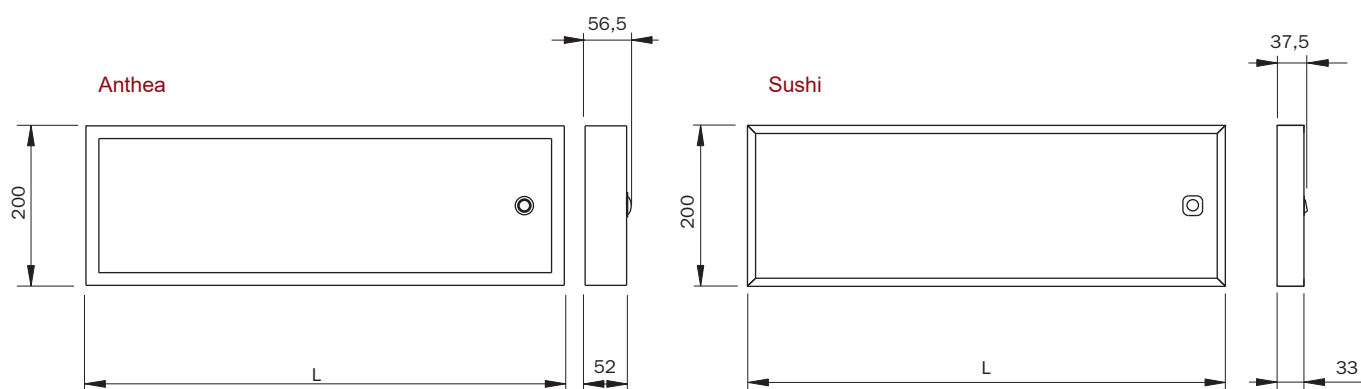

Anthea Sushi

Люминесцентный светильник – полка

Предметы, стоящие на полке кажутся парящими в световом потоке

Оригинальное решение, в духе современных минималистских тенденций: открытая полка с 2-х сторонней светящейся поверхностью выполнена из алюминиевого с серебристым покрытием профиля и матового стекла. Мгновенное без мигания включение, равномерное свечение по всей поверхности.

- Светильник с кабелем 2м и встроенным выключателем. Готов к установке
- Легкая установка на специальную металлическую скобу
- Силиконовая уплотнительная изолирующая вставка по периметру корпуса
- Макс. нагрузка на полку 10 кг
- Люминесцентная лампа нового поколения Osram T5. Ресурс 18000 часов

мощность	артикул		размеры изделия, мм ширина (L)
	Sushi	Anthea	
8Вт	0450005 (0434605)	0428005	450
14Вт	0450105 (0434705)	0428105	600
21Вт	0450205 (0434805)	0428205	900
28Вт	0450305 (0434905)	0428305	1200