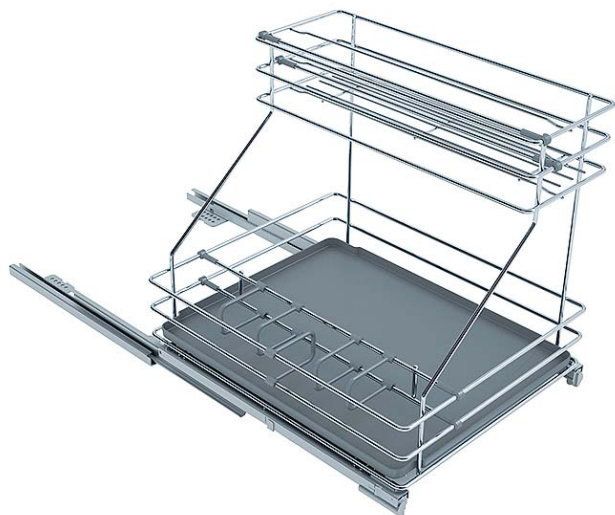

Gamma

Выдвижная сетчатая система в шкаф или нишу шириной от 300мм

Функциональное оснащение пространства шкафа. Асимметричная система, высотой всего 440мм — можно устанавливать в шкаф под мойку. Двухуровневая корзина для комфортного хранения средств по уходу или аксессуаров. Комфортный доступ к содержимому благодаря направляющим полного выдвижения с функцией мягкого закрывания.

Монтаж на дно шкафа.
Оборачиваемая сетчатая корзина.

Комплектация:

2 уровневая сменная корзина из хромированной стали (оборачиваемая), ограничительная рейка с разделителями для бутылок, направляющие полного выдвижения с функцией Soft-Close, пластиковый поддон, крепеж.