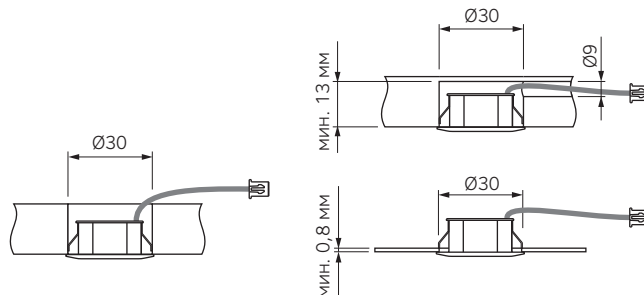

Pixel V13

Врезной точечный светодиодный светильник

Дизайнерский светильник для современных интерьеров и мебели. Элегантный металлический корпус. Призматический диффузор направляет и рассеивает свет без теней и искажений. Быстрая установка — крепление на деревянные, пластиковые или металлические поверхности толщиной не менее 0,8 мм при помощи монтажных скоб без использования инструмента.

наименование	артикул	исполнение	дополнительное оборудование
Pixel V13 Светильник 1,2Вт, 24В, соединительный кабель 2м, Bus разъем.	1021317N	сатин никель, свет натуральный	Трансформаторы с разъемом Bus, стр. 164. Сенсорный выключатель, стр. 156-163.
	1021309N	 хром, свет натуральный	
	1021318N	бронза, свет натуральный	
	1021309B	 хром, свет теплый	
	1021318B	бронза, свет теплый	
	Pixel V13 Set 3 Комплект: 3 светодиодных светильника 3x1,2Вт, 24В, 3 соединительных кабеля 2м, трансформатор, распределитель на 4 разъема, кабель питания 1,8м.	2202217N	
2202209N		 хром, свет натуральный	
2202218N		бронза, свет натуральный	
2202218B		 бронза, свет теплый	