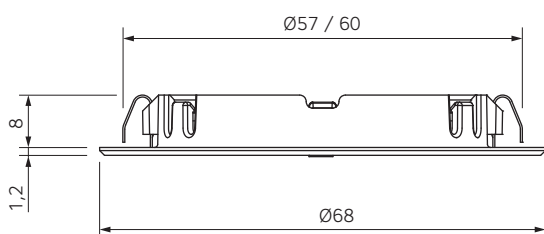

# Metris V12

Врезной светодиодный светильник

Универсальная модель для оформления мебели и интерьеров. Малая глубина врезки расширяет область применения

Глубина врезки 8мм.

наименование	артикул		исполнение	дополнительное оборудование
<b>Metris V12</b> Светильник 1,6Вт, 12В, соединительный кабель 2м, MiniPlug разъем.	1088010N		алюминий, свет натуральный	Трансформатор с разъемом MiniPlug — стр. 164. Сенсорный выключатель, стр. 156-163.
	1088009N		хром, свет натуральный	
	1088017N		нерж. сталь, свет натуральный	
	1088010B		алюминий, свет теплый	
	1088009B		хром, свет теплый	
<b>Metris V12 Set 3</b> Комплект: 3 светодиодных светильника 3x1,6Вт, 12В, 3 соединительных кабеля 2м, трансформатор, распределитель на 4 разъема, кабель питания 1,8м.	2187410N		алюминий, свет натуральный	Сенсорный выключатель, стр. 156-163.
	2187409N		хром, свет натуральный	
	2187417N		нерж. сталь, свет натуральный	
	2187410B		алюминий, свет теплый	
	2187409B		хром, свет теплый	