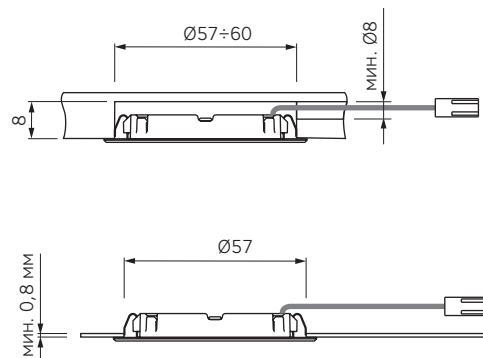

# Metris V12

Врезной светодиодный светильник

Универсальная модель для оформления мебели и интерьеров. Малая глубина врезки расширяет область применения

Глубина врезки 8мм.

наименование	артикул		исполнение	дополнительное оборудование
<b>Metris V12</b> Светильник 1,6Вт, 12В, соединительный кабель 2м, MiniPlug разъем.	1088010N		алюминий, свет натуральный	Трансформатор с разъемом MiniPlug — стр. 164. Сенсорный выключатель, стр. 156-163.
	1088009N		хром, свет натуральный	
	1088017N		нерж. сталь, свет натуральный	
	1088010B		алюминий, свет теплый	
	1088009B		хром, свет теплый	
<b>Metris V12 Set 3</b> Комплект: 3 светодиодных светильника 3x1,6Вт, 12В, 3 соединительных кабеля 2м, трансформатор, распределитель на 4 разъема, кабель питания 1,8м.	2187410N		алюминий, свет натуральный	Сенсорный выключатель, стр. 156-163.
	2187409N		хром, свет натуральный	
	2187417N		нерж. сталь, свет натуральный	
	2187410B		алюминий, свет теплый	
	2187409B		хром, свет теплый	