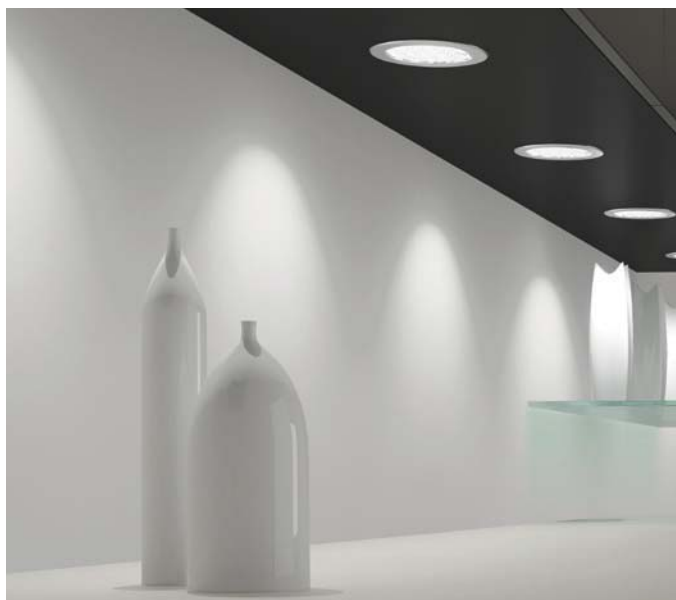

# Metris V12

Врезной светодиодный светильник

Универсальная модель для оформления мебели и интерьеров. Малая глубина врезки расширяет область применения

Глубина врезки 8мм.

наименование	артикул		исполнение	дополнительное оборудование
<b>Metris V12</b> Светильник 1,6Вт, 12В, соединительный кабель 2м, MiniPlug разъем.	1088010N		алюминий, свет натуральный	Трансформатор с разъемом MiniPlug — стр. 164. Сенсорный выключатель, стр. 156-163.
	1088009N		хром, свет натуральный	
	1088017N		нерж. сталь, свет натуральный	
	1088010B		алюминий, свет теплый	
	1088009B		хром, свет теплый	
<b>Metris V12 Set 3</b> Комплект: 3 светодиодных светильника 3x1,6Вт, 12В, 3 соединительных кабеля 2м, трансформатор, распределитель на 4 разъема, кабель питания 1,8м.	2187410N		алюминий, свет натуральный	Сенсорный выключатель, стр. 156-163.
	2187409N		хром, свет натуральный	
	2187417N		нерж. сталь, свет натуральный	
	2187410B		алюминий, свет теплый	
	2187409B		хром, свет теплый	