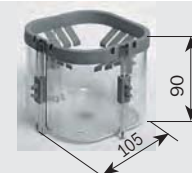

Арт. 065В Держатель бутылок. Крепится к корзине. Можно объединять несколько держателей в блок. 1 шт.

АКСЕССУАРЫ