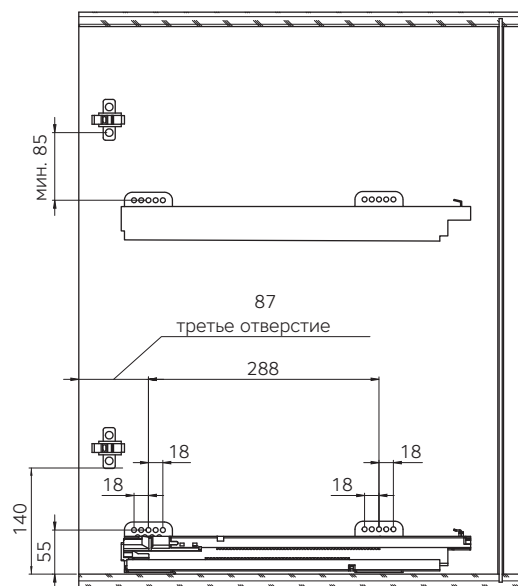

Монтаж на боковые стенки шкафа толщиной 16-19мм (проставки в комплекте).

Нагрузка на полку до 30 кг (при равномерной загрузке).

Для свободного выдвижения полок рекомендуем применять скрытые мебельные петли, например, Salice AIR, стр. 424

Anti-slip

Soft-close

Комплектация:

полка, направляющие полного выдвижения с Soft-Close, проставки для направляющих, противоскользящий коврик.

артикул	ширина шкафа, мм	размеры встройки, мм			Kg
		ширина	глубина	высота	
119PRO900021ST	900	900	495	135	30