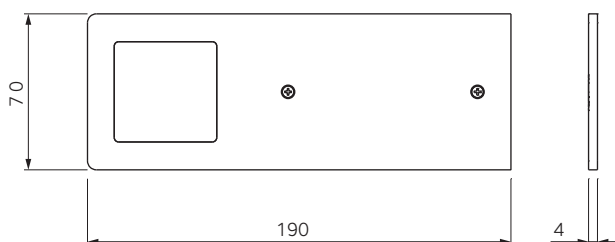

Polar

Накладной светодиодный светильник

Светильник из новой коллекции сверхтонких светильников «superflat» — его толщина всего 4мм. Корпус изготовлен из алюминия. Источником света служит кластер из 24 ярких светодиодов. Быстрый монтаж при помощи двух саморезов, входящих в комплект.

Установка вплотную к стене позволяет скрыть кабель питания за задней стенкой шкафа без дополнительной подготовки и сверления. Это удобно, когда необходимо подсветить рабочее место уже готовой кухни.

наименование	артикул	исполнение	дополнительное оборудование	
			трансформатор	выключатель
Polar Светильник 5Вт, 24В, соединительный кабель 2м с разъемом Micro, крепеж.	1227505N		См. таблицу подбора трансформатора	сенсорный выключатель стр. 156-163.
Polar Set3 3 светильника по 5Вт, 24В, 3 кабеля по 2м с разъемом Micro, крепеж, трансформатор.	2226305N	корпус алюминий свет натуральный	включен в комплект	