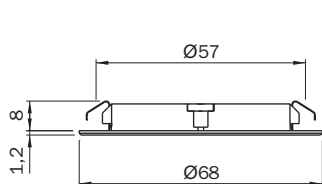

Atom

Врезной светодиодный светильник

Равномерное свечение экрана благодаря инновационной EDGE LED технологии. Универсальная модель для подсветки мебели и интерьеров. Малая глубина врезки — 8мм — расширяет область применения.

- Диаметр выреза для установки — 57мм.
- Легкий монтаж на распорные пластины.

| наименование | артикул | размер, мм | исполнение | дополнительное оборудование |
|---|----------|------------|----------------------------|--|
| Atom Светодиодный светильник 3Вт, 24В, кабель 2м с разъемом Micro. | 1261909N | | хром, свет натуральный | |
| | 1261910N | Ø57x1,2 | алюминий, свет натуральный | Трансформатор с разъемом Micro — стр. 164. |
| | 1261909B | | хром, свет теплый | Сенсорные выключатели, стр. 156-163. |
| | 1261910B | | алюминий, свет теплый | |