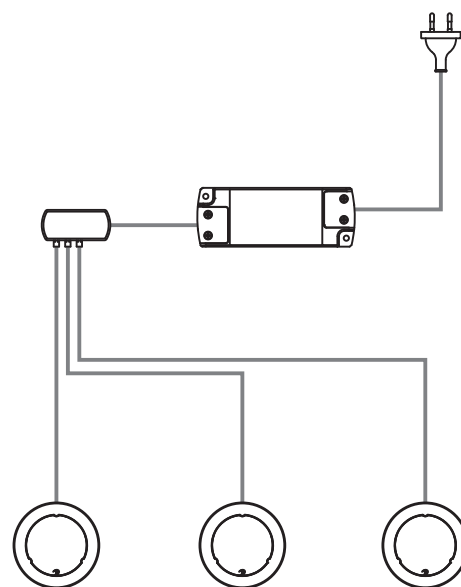

Atom

Врезной светодиодный светильник

Равномерное свечение экрана благодаря инновационной EDGE LED технологии. Универсальная модель для подсветки мебели и интерьеров. Малая глубина врезки — 8мм — расширяет область применения.

- Диаметр выреза для установки — 57мм.
- Легкий монтаж на распорные пластины.

| наименование | артикул | размер, мм | исполнение | дополнительное оборудование |
|---|----------|------------|----------------------------|--|
| Atom Светодиодный светильник 3Вт, 24В, кабель 2м с разъемом Micro. | 1261909N | | хром, свет натуральный | |
| | 1261910N | Ø57x1,2 | алюминий, свет натуральный | Трансформатор с разъемом Micro — стр. 164. |
| | 1261909B | | хром, свет теплый | Сенсорные выключатели, стр. 156-163. |
| | 1261910B | | алюминий, свет теплый | |