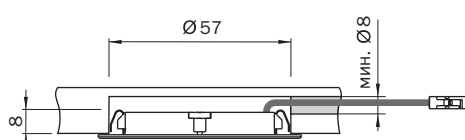

Atom

Врезной светодиодный светильник

Равномерное свечение экрана благодаря инновационной EDGE LED технологии. Универсальная модель для подсветки мебели и интерьеров. Малая глубина врезки — 8мм — расширяет область применения.

- Диаметр выреза для установки — 57мм.
- Легкий монтаж на распорные пластины.

| наименование | артикул | размер, мм | исполнение | дополнительное оборудование |
|---|----------|------------|----------------------------|--|
| Atom Светодиодный светильник 3Вт, 24В, кабель 2м с разъемом Micro. | 1261909N | | хром, свет натуральный | |
| | 1261910N | Ø57x1,2 | алюминий, свет натуральный | Трансформатор с разъемом Micro — стр. 164. |
| | 1261909B | | хром, свет теплый | Сенсорные выключатели, стр. 156-163. |
| | 1261910B | | алюминий, свет теплый | |