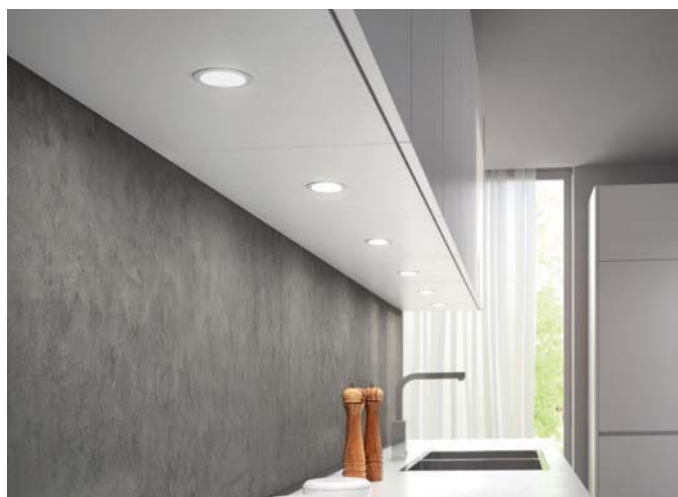

Atom

Врезной светодиодный светильник

Равномерное свечение экрана благодаря инновационной EDGE LED технологии. Универсальная модель для подсветки мебели и интерьеров. Малая глубина врезки — 8мм — расширяет область применения.

- Диаметр выреза для установки — 57мм.
- Легкий монтаж на распорные пластины.

| наименование | артикул | размер, мм | исполнение | дополнительное оборудование |
|---|----------|------------|----------------------------|--|
| Atom Светодиодный светильник 3Вт, 24В, кабель 2м с разъемом Micro. | 1261909N | | хром, свет натуральный | |
| | 1261910N | Ø57x1,2 | алюминий, свет натуральный | Трансформатор с разъемом Micro — стр. 164. |
| | 1261909B | | хром, свет теплый | Сенсорные выключатели, стр. 156-163. |
| | 1261910B | | алюминий, свет теплый | |