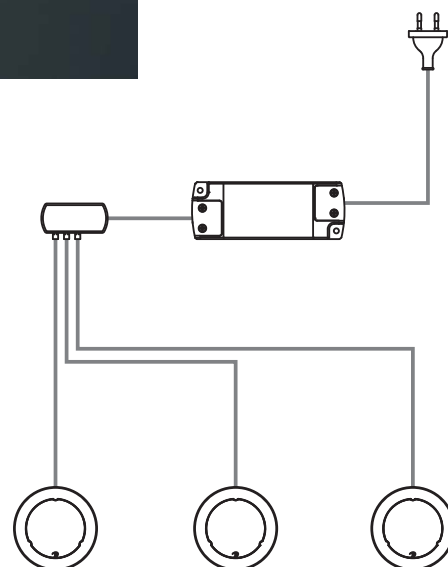

Atom SP

Накладной светодиодный светильник

Равномерное свечение экрана благодаря инновационной EDGE LED технологии. Накладной монтаж позволяет устанавливать светильник в готовую мебель. Универсальная модель для подсветки мебели и интерьера.

наименование	артикул	размер, мм	исполнение	дополнительное оборудование
Atom SP Светодиодный светильник 3Вт, 24В, кабель 2м с разъемом Micro.	1262009N		 хром, свет натуральный	
	1262010N	Ø70,5x12	 алюминий, свет натуральный	Трансформатор с разъемом Micro — стр. 164. Сенсорный выключатель, стр. 156-163.
	1262009B		 хром, свет теплый	
	1262010B		 алюминий, свет теплый	