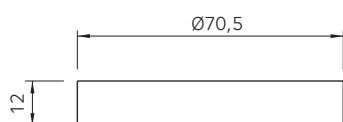

наименование	артикул	размер, мм	исполнение	дополнительное оборудование
Atom SP Светодиодный светильник 3Вт, 24В, кабель 2м с разъемом Micro.	1262009N		 хром, свет натуральный	
	1262010N	Ø70,5x12	 алюминий, свет натуральный	Трансформатор с разъемом Micro — стр. 164. Сенсорный выключатель, стр. 156-163.
	1262009B		 хром, свет теплый	
	1262010B		 алюминий, свет теплый	