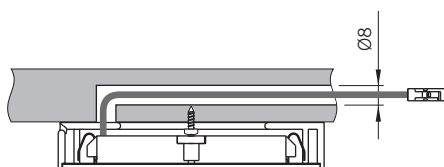

Atom SP

Накладной светодиодный светильник

Равномерное свечение экрана благодаря инновационной EDGE LED технологии. Накладной монтаж позволяет устанавливать светильник в готовую мебель. Универсальная модель для подсветки мебели и интерьера.

наименование	артикул	размер, мм	исполнение	дополнительное оборудование
Atom SP Светодиодный светильник 3Вт, 24В, кабель 2м с разъемом Micro.	1262009N		 хром, свет натуральный	
	1262010N	Ø70,5x12	 алюминий, свет натуральный	Трансформатор с разъемом Micro — стр. 164. Сенсорный выключатель, стр. 156-163.
	1262009B		 хром, свет теплый	
	1262010B		 алюминий, свет теплый	