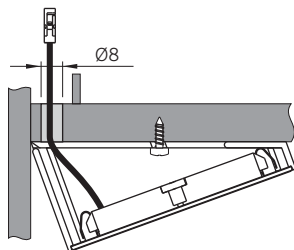

Atom OB

Накладной светодиодный светильник

Равномерное свечение экрана благодаря инновационной EDGE LED технологии. Легкий монтаж удобен для оформления уже установленной мебели. Отличный вариант освещения кухонной столешницы — благодаря оптимальному углу наклона создается направленная подсветка рабочей зоны. При установке вплотную к стене кабель легко скрывается за шкафом.

| наименование | артикул | размер, мм | исполнение | дополнительное оборудование |
|--|----------|--------------|---|---|
| Atom OB Светодиодный светильник 3Вт, 24В, кабель 2м с разъемом Micro. | 1262109N | |  хром, свет натуральный | |
| | 1262110N | Ø70,5x12(32) |  алюминий, свет натуральный | Трансформатор с разъемом Micro — стр. 164. Сенсорный выключатель, стр. 156-163. |
| | 1262109B | |  хром, свет теплый | |
| | 1262110B | |  алюминий, свет теплый | |