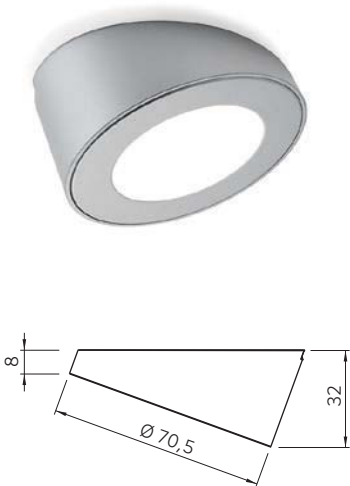

Atom OB

Накладной светодиодный светильник

Равномерное свечение экрана благодаря инновационной EDGE LED технологии. Легкий монтаж удобен для оформления уже установленной мебели. Отличный вариант освещения кухонной столешницы — благодаря оптимальному углу наклона создается направленная подсветка рабочей зоны. При установке вплотную к стене кабель легко скрывается за шкафом.

| наименование | артикул | размер, мм | исполнение | дополнительное оборудование |
|--|----------|--------------|---|---|
| Atom OB Светодиодный светильник 3Вт, 24В, кабель 2м с разъемом Micro. | 1262109N | |  хром, свет натуральный | |
| | 1262110N | Ø70,5x12(32) |  алюминий, свет натуральный | Трансформатор с разъемом Micro — стр. 164. Сенсорный выключатель, стр. 156-163. |
| | 1262109B | |  хром, свет теплый | |
| | 1262110B | |  алюминий, свет теплый | |