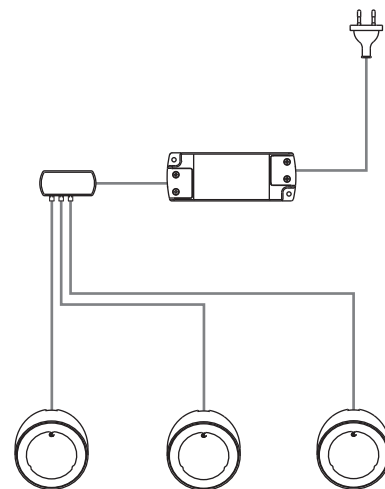

Atom OB

Накладной светодиодный светильник

Равномерное свечение экрана благодаря инновационной EDGE LED технологии. Легкий монтаж удобен для оформления уже установленной мебели. Отличный вариант освещения кухонной столешницы — благодаря оптимальному углу наклона создается направленная подсветка рабочей зоны. При установке вплотную к стене кабель легко скрывается за шкафом.

| наименование | артикул | размер, мм | исполнение | дополнительное оборудование |
|--|----------|--------------|---|---|
| Atom OB Светодиодный светильник 3Вт, 24В, кабель 2м с разъемом Micro. | 1262109N | |  хром, свет натуральный | |
| | 1262110N | Ø70,5x12(32) |  алюминий, свет натуральный | Трансформатор с разъемом Micro — стр. 164. Сенсорный выключатель, стр. 156-163. |
| | 1262109B | |  хром, свет теплый | |
| | 1262110B | |  алюминий, свет теплый | |