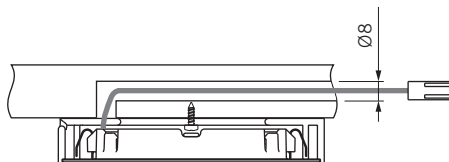

Metris V12 SP

Накладной светодиодный светильник

Яркая эффективная подсветка 24 светодиодами. Можно использовать для освещения рабочей зоны, например, кухонной столешницы или для оформления интерьера.

Оригинальная альтернатива стандартным галогенным светильникам Ø68мм.

Элегантный накладной светильник. Подходит для монтажа в готовую мебель, поскольку не требует фрезеровки под корпус светильника.

наименование	артикул	исполнение	дополнительное оборудование
Metris V12 SP Светильник 1,6Вт, 12В, соединительный кабель 2м, MiniPlug разъем.	1087910N	алюминий, свет натуральный	Трансформатор с разъемом MiniPlug — стр. 164. Сенсорный выключатель, стр. 156-163.
	1087909N	хром, свет натуральный	
	1087917N	нерж. сталь, свет натуральный	
	1087910B	алюминий, свет теплый	
	1087909B	хром, свет теплый	
	Metris V12 SP Set 3 Комплект: 3 светодиодных светильника 3x1,6Вт, 12В, 3 соединительных кабеля 2м, трансформатор, распределитель на 4 разъема, кабель питания 1,8м.	2187510N	
2187509N		хром, свет натуральный	
2187517N		нерж. сталь, свет натуральный	
2187510B		алюминий, свет теплый	
2187509B		хром, свет теплый	