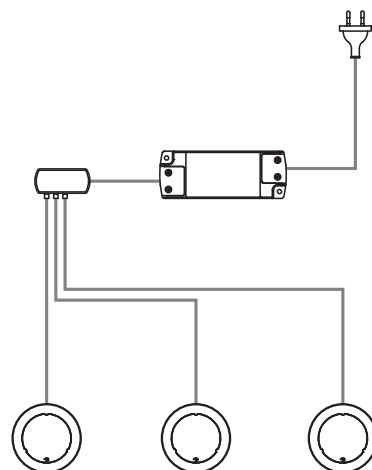

Metris V12 SP

Накладной светодиодный светильник

Яркая эффективная подсветка 24 светодиодами. Можно использовать для освещения рабочей зоны, например, кухонной столешницы или для оформления интерьера.

Оригинальная альтернатива стандартным галогенным светильникам Ø68мм.

Элегантный накладной светильник. Подходит для монтажа в готовую мебель, поскольку не требует фрезеровки под корпус светильника.

наименование	артикул	исполнение	дополнительное оборудование
Metris V12 SP Светильник 1,6Вт, 12В, соединительный кабель 2м, MiniPlug разъем.	1087910N	алюминий, свет натуральный	Трансформатор с разъемом MiniPlug — стр. 164. Сенсорный выключатель, стр. 156-163.
	1087909N	хром, свет натуральный	
	1087917N	нерж. сталь, свет натуральный	
	1087910B	алюминий, свет теплый	
	1087909B	хром, свет теплый	
	Metris V12 SP Set 3 Комплект: 3 светодиодных светильника 3x1,6Вт, 12В, 3 соединительных кабеля 2м, трансформатор, распределитель на 4 разъема, кабель питания 1,8м.	2187510N	
2187509N		хром, свет натуральный	
2187517N		нерж. сталь, свет натуральный	
2187510B		алюминий, свет теплый	
2187509B		хром, свет теплый	