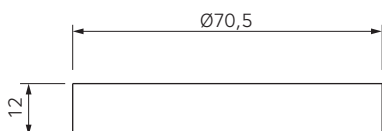

Metris V12 SP

Накладной светодиодный светильник

Яркая эффективная подсветка 24 светодиодами. Можно использовать для освещения рабочей зоны, например, кухонной столешницы или для оформления интерьера.

Оригинальная альтернатива стандартным галогенным светильникам Ø68мм.

Элегантный накладной светильник. Подходит для монтажа в готовую мебель, поскольку не требует фрезеровки под корпус светильника.

наименование	артикул	исполнение	дополнительное оборудование
Metris V12 SP Светильник 1,6Вт, 12В, соединительный кабель 2м, MiniPlug разъем.	1087910N	алюминий, свет натуральный	Трансформатор с разъемом MiniPlug — стр. 164. Сенсорный выключатель, стр. 156-163.
	1087909N	хром, свет натуральный	
	1087917N	нерж. сталь, свет натуральный	
	1087910B	алюминий, свет теплый	
	1087909B	хром, свет теплый	
	Metris V12 SP Set 3 Комплект: 3 светодиодных светильника 3x1,6Вт, 12В, 3 соединительных кабеля 2м, трансформатор, распределитель на 4 разъема, кабель питания 1,8м.	2187510N	
2187509N		хром, свет натуральный	
2187517N		нерж. сталь, свет натуральный	
2187510B		алюминий, свет теплый	
2187509B		хром, свет теплый	