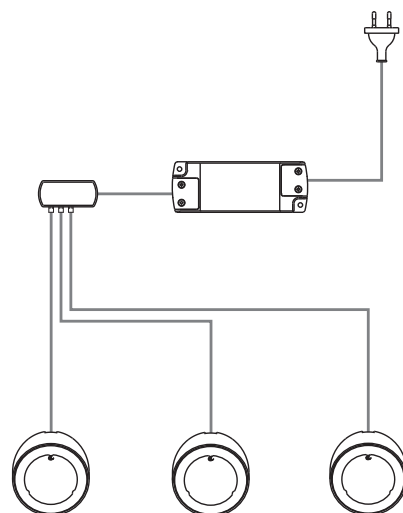

# Metris V12 OB

Накладной светодиодный светильник

Благодаря оптимальному углу наклона создает направленную подсветку рабочей зоны. Идеально подходит для подсветки кухонной столешницы. При установке вплотную к стене кабель легко скрывается за шкафом.

В стиле techno. Расставить акценты? Легко!

наименование	артикул	исполнение	дополнительное оборудование
<b>Metris V12 OB</b> Светильник 1,6Вт, 12В, соединительный кабель 2м, MiniPlug разъем.	1087810N	алюминий, свет натуральный	Трансформатор с разъемом MiniPlug, стр. 164. Сенсорный выключатель, стр. 156-163.
	1087809N	хром, свет натуральный	
	1087817N	нерж. сталь, свет натуральный	
	1087810B	алюминий, свет теплый	
	1087809B	хром, свет теплый	
<b>Metris V12 OB Set 3</b> Комплект: 3 светодиодных светильника 3x1,6Вт, 12В, 3 соединительных кабеля 2м, трансформатор, распределитель на 4 разъема, кабель питания 1,8м.	2187610N	алюминий, свет натуральный	Сенсорный выключатель, стр. 156-163.
	2187609N	хром, свет натуральный	
	2187617N	нерж. сталь, свет натуральный	
	2187610B	алюминий, свет теплый	
	2187609B	хром, свет теплый	