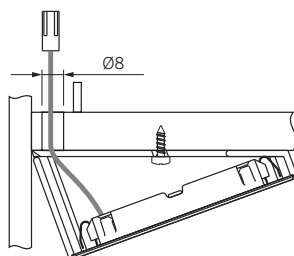

# Metris V12 OB

Накладной светодиодный светильник

Благодаря оптимальному углу наклона создает направленную подсветку рабочей зоны. Идеально подходит для подсветки кухонной столешницы. При установке вплотную к стене кабель легко скрывается за шкафом.

В стиле techno. Расставить акценты? Легко!

наименование	артикул	исполнение	дополнительное оборудование
<b>Metris V12 OB</b> Светильник 1,6Вт, 12В, соединительный кабель 2м, MiniPlug разъем.	1087810N	алюминий, свет натуральный	Трансформатор с разъемом MiniPlug, стр. 164. Сенсорный выключатель, стр. 156-163.
	1087809N	хром, свет натуральный	
	1087817N	нерж. сталь, свет натуральный	
	1087810B	алюминий, свет теплый	
	1087809B	хром, свет теплый	
<b>Metris V12 OB Set 3</b> Комплект: 3 светодиодных светильника 3x1,6Вт, 12В, 3 соединительных кабеля 2м, трансформатор, распределитель на 4 разъема, кабель питания 1,8м.	2187610N	алюминий, свет натуральный	Сенсорный выключатель, стр. 156-163.
	2187609N	хром, свет натуральный	
	2187617N	нерж. сталь, свет натуральный	
	2187610B	алюминий, свет теплый	
	2187609B	хром, свет теплый	