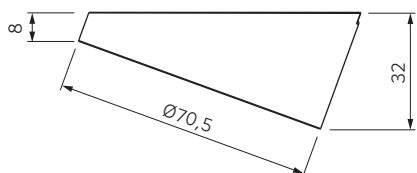

наименование	артикул	исполнение	дополнительное оборудование
Metris V12 OB Светильник 1,6Вт, 12В, соединительный кабель 2м, MiniPlug разъем.	1087810N	алюминий, свет натуральный	Трансформатор с разъемом MiniPlug, стр. 164. Сенсорный выключатель, стр. 156-163.
	1087809N	хром, свет натуральный	
	1087817N	нерж. сталь, свет натуральный	
	1087810B	алюминий, свет теплый	
	1087809B	хром, свет теплый	
Metris V12 OB Set 3 Комплект: 3 светодиодных светильника 3x1,6Вт, 12В, 3 соединительных кабеля 2м, трансформатор, распределитель на 4 разъема, кабель питания 1,8м.	2187610N	алюминий, свет натуральный	Сенсорный выключатель, стр. 156-163.
	2187609N	хром, свет натуральный	
	2187617N	нерж. сталь, свет натуральный	
	2187610B	алюминий, свет теплый	
	2187609B	хром, свет теплый