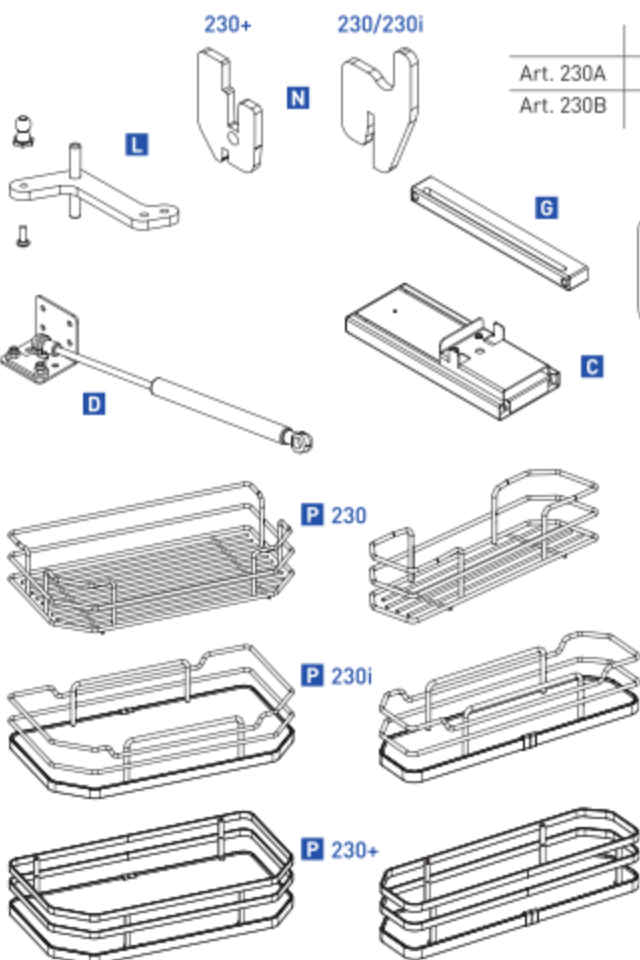

MINUTERIA INTERNA • FITTINGS • FERRURE • PEQUEÑA CUBIERTA

- n°2 M6x40 Brugola bottone / Button Allen key / Clé Allen bouton / Llave Allen botón
- n°2 M5x14 Brugola cilindrica / Cylindrical Allen key / Clé Allen cylindrique / Llave Allen cilíndrica
- n°35 4x16 Vite Autofilettante / Self-tapping screw / Vis autotaraudeuse / Tornillo autorroscante

COMPONENTI • PARTS • COMPOSANTS • COMPONENTES

- A. n° 1 Telaio posteriore / Back frame / Cadre postérieur / Estructura posterior
- B. n° 1 Telaio anteriore / Front frame / Cadre antérieur / Estructura delantera
- C. n° 1 Kit guida / Slide kit / Kit glissière / Kit de guías
- D. n° 1 Kit soft / Soft kit / Kit amortisseur / Kit soft
- E. n° 3 Supporto in plastica / Plastic support / Support en plastique / Soporte plástico
- F. n° 1 Staffa di rotazione / Rotation bracket / Patte de rotation / Soporte de rotación
- G. n° 1 Guida in plastica / Plastic slide / Glissière en plastique / Guia de plástico
- H. n° 1 Staffa guida antina / Door slide bracket
Patte pour la glissière de la porte / Soporte para la guía de la puerta
- I. n° 2 Leva di trascinamento / Drag lever / Levier à traîner / Palanca de arrastre
- L. n° 1 Snodo / Junction / Jonction / Junta
- M. n° 1 Tappo con perno / Cap with pin / Bouchon avec pivot / Tapa con perno
- N. n° 1 Set Gancio cestello / Basket hook kit / Kit crochet du panier / Kit gancho para cestos
- O. n° 1 Dima in plastica / Plastic template / Gabarit en plastique / Plantilla de plástico
- P. Set cestelli / Baskets set / Kit paniers / Kit cestos

UTENSILERIA • TOOLS
OUTILS • INSTRUMENTOS

230 A

230 B

| | X |
|-----------|----------|
| Art. 230A | MIN 1800 |
| Art. 230B | MIN 1215 |