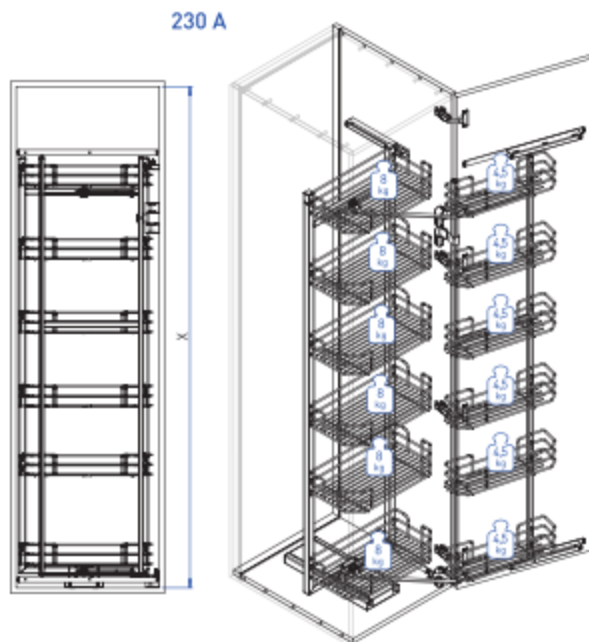

COMPONENTI • PARTS • COMPOSANTS • COMPONENTES

- A. n° 1 Telaio posteriore / Back frame / Cadre postérieur / Estructura posterior
- B. n° 1 Telaio anteriore / Front frame / Cadre antérieur / Estructura delantera
- C. n° 1 Kit guida / Slide kit / Kit glissière / Kit de guías
- D. n° 1 Kit soft / Soft kit / Kit amortisseur / Kit soft
- E. n° 3 Supporto in plastica / Plastic support / Support en plastique / Soporte plástico
- F. n° 1 Staffa di rotazione / Rotation bracket / Patte de rotation / Soporte de rotación
- G. n° 1 Guida in plastica / Plastic slide / Glissière en plastique / Guia de plástico
- H. n° 1 Staffa guida antina / Door slide bracket
  Patte pour la glissière de la porte / Soporte para la guía de la puerta
- I. n° 2 Leva di trascinamento / Drag lever / Levier à traîner / Palanca de arrastre
- L. n° 1 Snodo / Junction / Jonction / Junta
- M. n° 1 Tappo con perno / Cap with pin / Bouchon avec pivot / Tapa con perno
- N. n° 1 Set Gancio cestello / Basket hook kit / Kit crochet du panier / Kit gancho para cestos
- O. n° 1 Dima in plastica / Plastic template / Gabarit en plastique / Plantilla de plástico
- P. Set cestelli / Baskets set / Kit paniers / Kit cestos

UTENSILERIA • TOOLS
OUTILS • INSTRUMENTOS

230 A