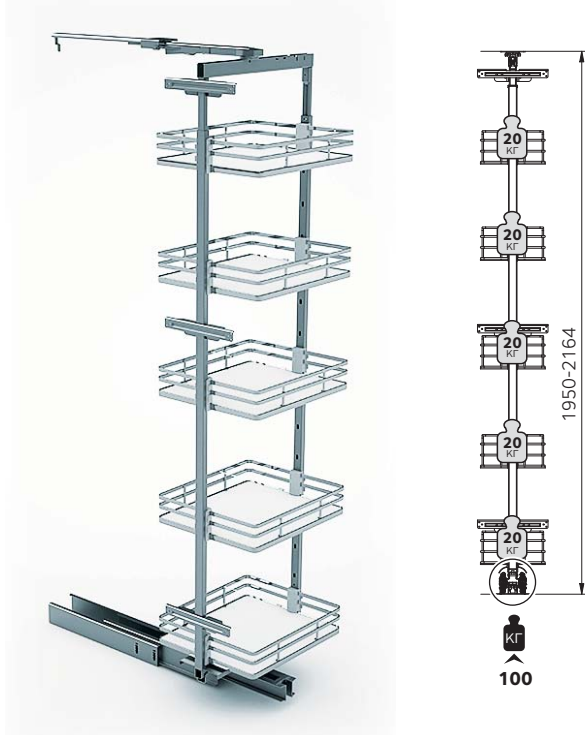

# Magazzino

Выдвижная поворотная колонна

Колонна для оснащения высокого шкафа с 5 корзинами. Механизм с плавным выдвижением и поворотом в обе стороны. Актуальный дизайн корзин с плоским прутком и дном из ламинированного ДСП. Корзины переставляются по желанию.

**Soft-close**

Грузоподъемность системы 100кг\*.

## Комплектация:

Рама с регулировкой высоты, направляющие полного выдвижения, поворотный механизм, 5 корзин (хромированный плоский пруток) с дном из ламинированного ДСП, крепеж.

артикул	ширина шкафа, мм	размеры изделия, мм			Kg
		ширина	глубина	высота	
265+00112	<b>300</b>	250	500	1950-2164	100
265+00212	<b>400</b>	350	500	1950-2164	100
265+00312	<b>450</b>	400	500	1950-2164	100