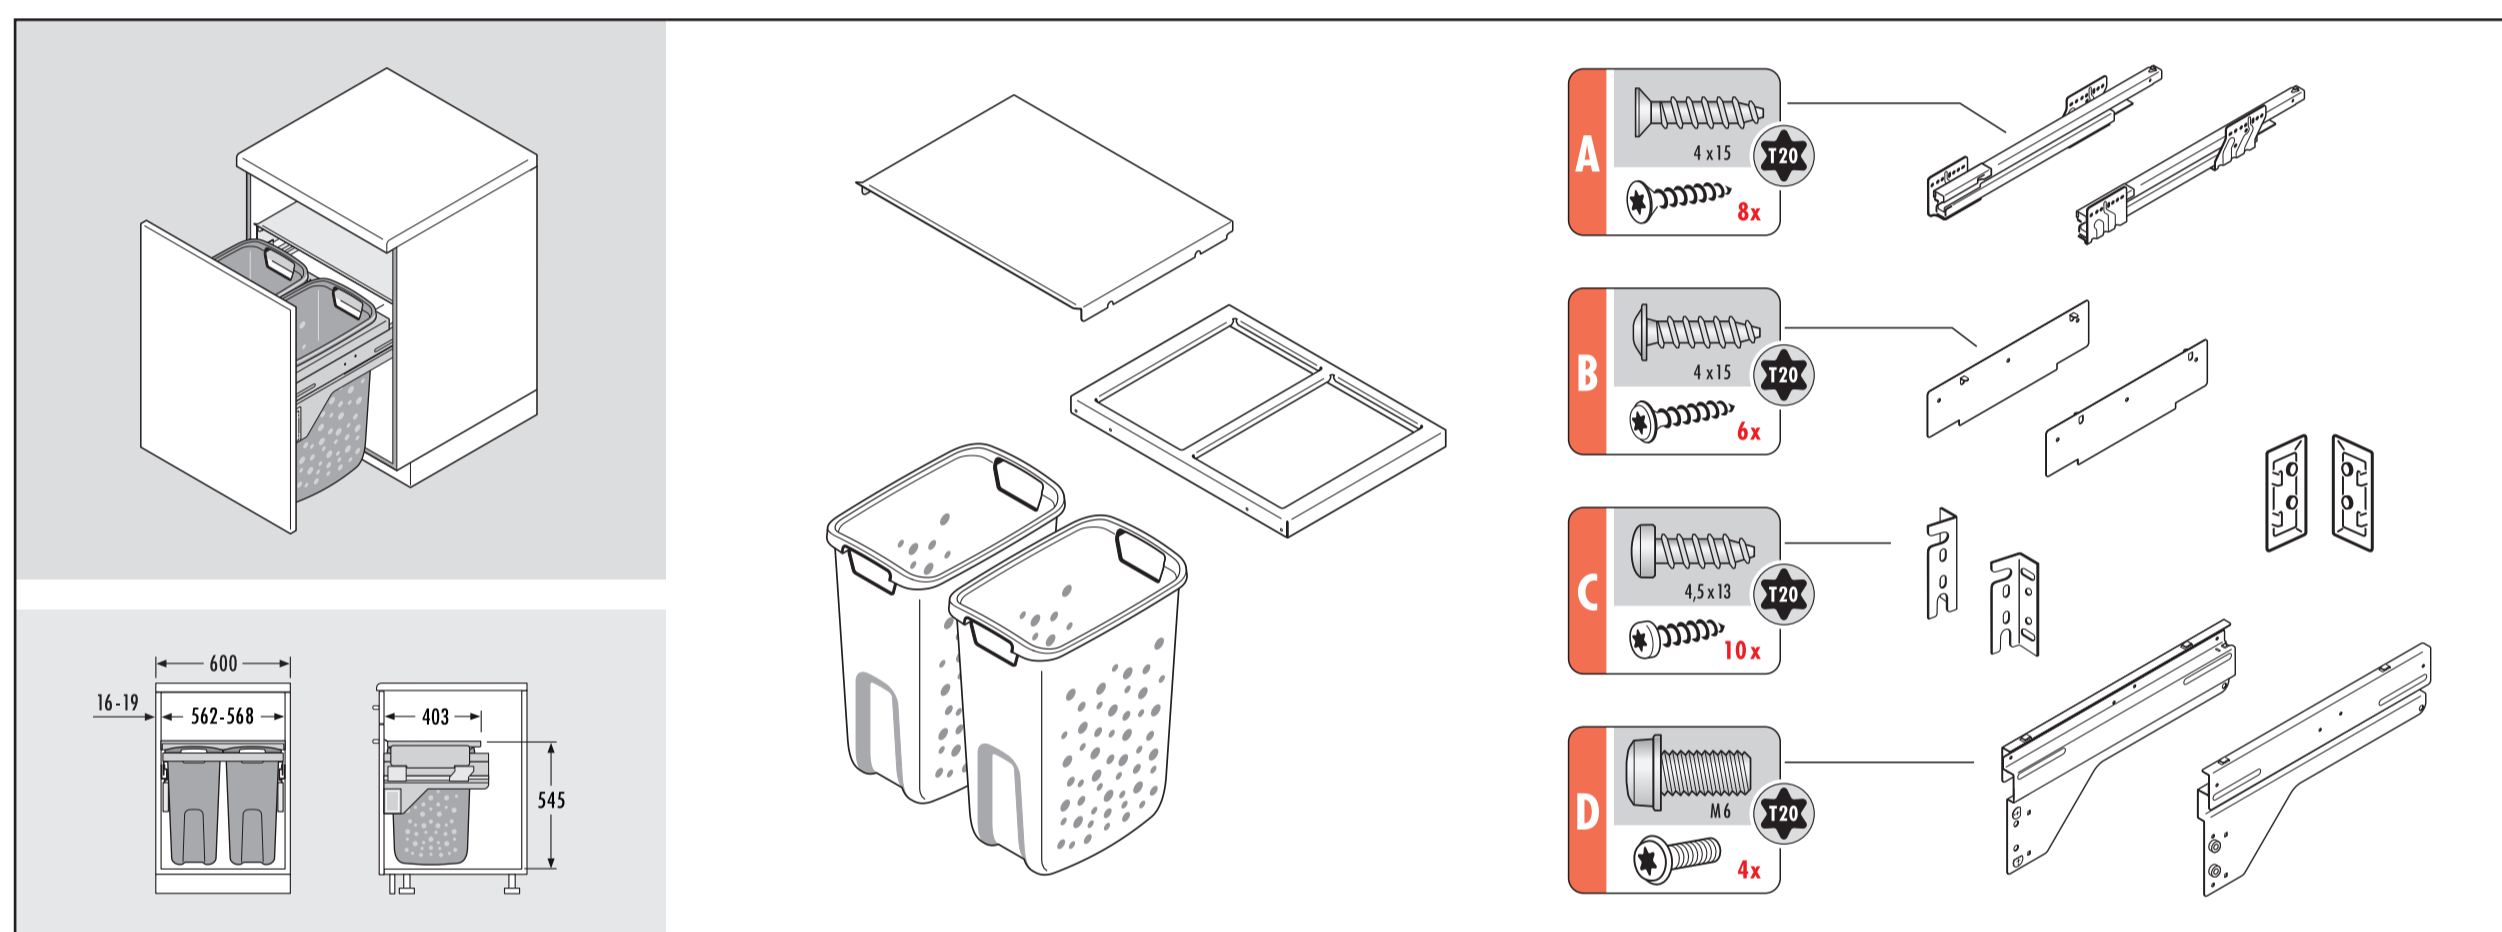

Laundry-Carrier 3270-69

Montageanleitung - Bitte aufbewahren	Seite 1
Installation instructions - please keep safe	Page 1
Conserver les instructions de montage s.v.p.	Page 1
Montagehandleiding goed bewaren	Pagina 1
Si prega di conservare le istruzioni di montaggio	Pagina 1
Por favor conserve las instrucciones para el montaje	Página 1

Montage/Installation-Video

**Bohrschablone nicht maßstabsgetreu!
Drilling template not to scale!**

1130179 09 15 • Technische Änderungen vorbehalten

**Bohrschablone nicht maßstabsgetreu!
Drilling template not to scale!**