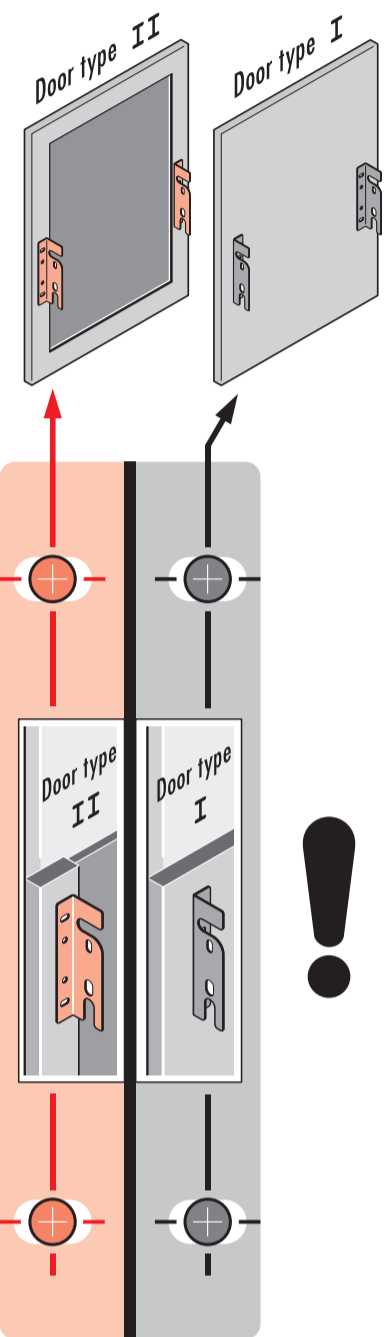

**Bohrschablone nicht maßstabsgetreu!
Drilling template not to scale!**

Laundry-Carrier 3270-69

Montageanleitung - Bitte aufbewahren	Seite 2
Installation instructions - please keep safe	Page 2
Conserver les instructions de montage s.v.p.	Page 2
Montagehandleiding goed bewaren	Pagina 2
Si prega di conservare le istruzioni di montaggio	Pagina 2
Por favor conserve las instrucciones para el montaje	Página 2

Montage/Installation-Video

Nur handelsübliche, wasserlösliche Reinigungsmittel benutzen, keine aggressiven, scheuernden Mittel verwenden.
Use only standard water-soluble cleaning agents. Do not use aggressive or scouring agents!
Utiliser uniquement des nettoyants courants solubles à l'eau, ne pas utiliser de nettoyants agressifs récurants.
Gebruik uitsluitend in de handel gebruikelijke, in water oplosbare schoonmaakmiddelen, gebruik geen agressieve, schurende middelen.
Utilizzare solo comuni detersivi in commercio, solubili in acqua. Non utilizzare prodotti aggressivi e abrasivi.
Utilizar exclusivamente limpiadores solubles en agua, de venta habitual. No utilizar agentes corrosivos ni agresivos.