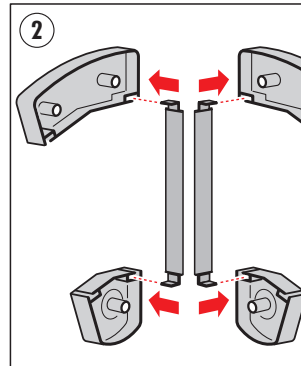

Deposito Kippsystem

Frontanbindungs-Versionen

Front-Mount-Door-Versions
 Modèle fixé à la porte coulissante
 Frontbevestigings modellen
 Versione per montaggio Frontale
 Version para extracción Frontal

Drehtür-Versionen

Hinged-Door-Versions
 Modèle pour portes à battants
 Draaideur modellen
 Versione per ante incernierate
 Version extracción manual, para puerta bisagra