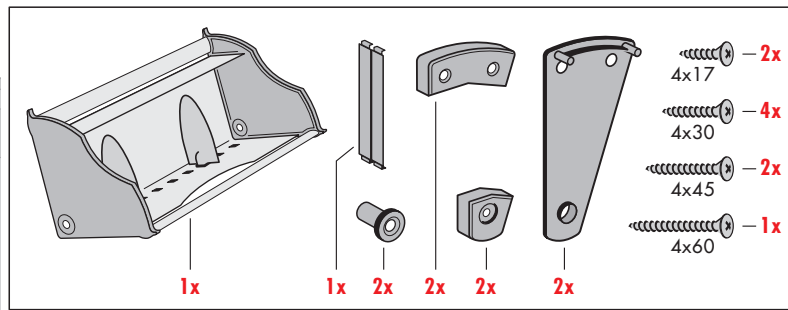

Deposito Kippsystem

Frontanbindungs-Versionen

Front-Mount-Door-Versions
 Modèle fixé à la porte coulissante
 Frontbevestigings modellen
 Versione per montaggio Frontale
 Version para extracción Frontal

Drehtür-Versionen

Hinged-Door-Versions
 Modèle pour portes à battants
 Draaideur modellen
 Versione per ante incernierate
 Version extracción manual, para puerta bisagra