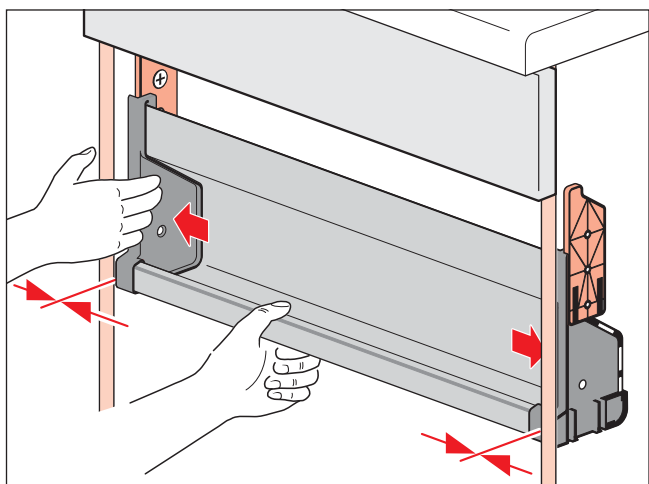

Deposito Light 3285

2 в 1 – полочка
и декоративная панель

Закрывает чашу мойки. Служит для хранения мелочей.

- Всегда опрятный внешний вид в шкафу под мойкой
- Для хранения мусорных пакетов, перчаток, губок и других мелочей
- Очень легкий клик-монтаж на адаптеры (крепятся на боковые стенки)
- Можно легко снять для мытья
- Элегантный профиль из высококачественного белого пластика

- **Для шкафов с выдвижным фасадом**

- Монтаж на боковые стенки
- Для установки в шкаф с боковыми стенками толщиной 18 и 19мм без дополнительных проставок

Очень легкий клик-монтаж на адаптеры

Комплектация Deposito Light:

Полочка с боковыми заглушками и адаптеры для установки на боковые стенки из белого пластика, крепеж

Артикул	Ширина шкафа, мм
3285-46	450
3285-61	600