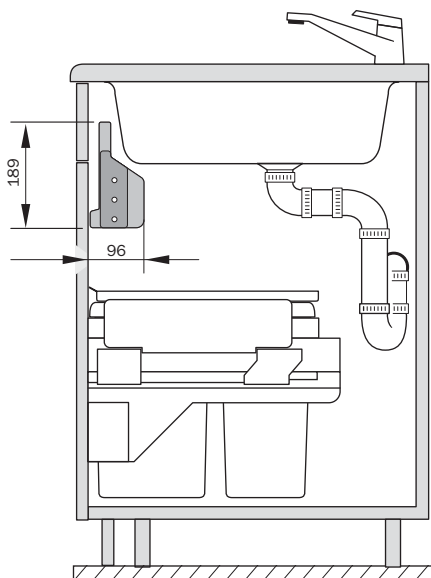

Deposito Light 3285

2 в 1 – полочка
и декоративная панель

Закрывает чашу мойки. Служит для хранения мелочей.

- Всегда опрятный внешний вид в шкафу под мойкой
- Для хранения мусорных пакетов, перчаток, губок и других мелочей
- Очень легкий клик-монтаж на адаптеры (крепятся на боковые стенки)
- Можно легко снять для мытья
- Элегантный профиль из высококачественного белого пластика

- **Для шкафов с выдвижным фасадом**

- Монтаж на боковые стенки
- Для установки в шкаф с боковыми стенками толщиной 18 и 19мм без дополнительных проставок

Очень легкий клик-монтаж на адаптеры

Комплектация Deposito Light:

Полочка с боковыми заглушками и адаптеры для установки на боковые стенки из белого пластика, крепеж

Артикул	Ширина шкафа, мм
3285-46	450
3285-61	600