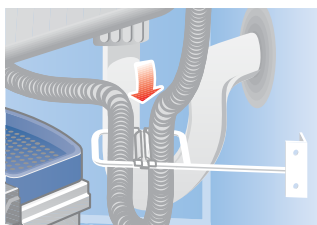

арт. 3610-47
ширина шкафа 450мм

Подходят для установки в шкаф с мойкой, за исключением проектов с установкой мойки под столешницу (могут не пройти по высоте).

арт. 3610-62
ширина шкафа 600мм

Аксессуары

Арт. 3693-00 (Hailo) Фиксатор гибкого шланга для смесителя с выдвижным изливом.