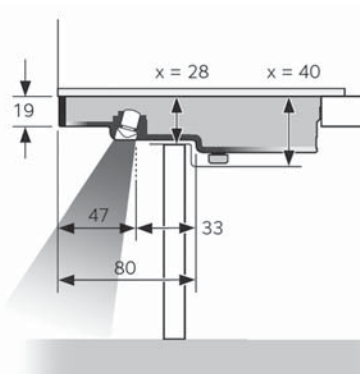

Полностью бесконтактное открывание ящика. Просто поднесите ногу к цоколю шкафа, приподнимите носок — сигнал к открыванию принят!