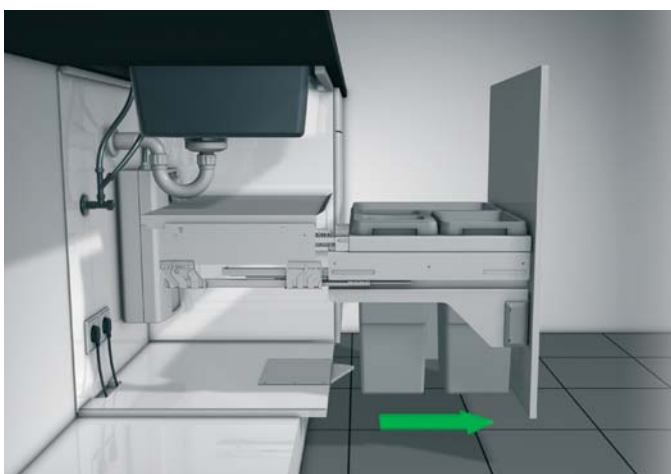

Плавная регулировка яркости световой проекции и силы выталкивания. Настройка осуществляется через мобильное приложение **Hailo Home APP**

Устройство формирует собственную Wi-Fi сеть. Таким образом система защищена от внешнего воздействия.

Android

IOS

Automatic Door 3697-10

Электрическая бесконтактная система
открывания ящика

Рекомендуется для оснащения ящиков, которыми пользуются чаще всего, например, в шкафу под мойкой.
Не происходит непроизвольного открывания при случайном прикосновении к фасаду. Не влияет на ходовые характеристики направляющих. Совместима с самозакрывающимися направляющими. Простой монтаж без специальных приспособлений.

Механизм располагается в цокольном пространстве, монтируется в дно шкафа.

Подходит для любой выдвжной системы сортировки, выдвжного ящика или полки с направляющими, установленными на боковые стенки шкафа.