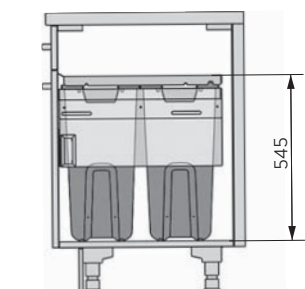

артикул	ширина шкафа min, мм	размеры встройки, мм			наполнение
		ширина	глубина	высота	
3270-69	600	562-568	448	545	две корзины по 33л

Laundry Carrier 3270461 / 3270611

Выдвижная система с корзинами для белья в шкаф шириной 450 и 600мм

Установка на стенки шкафа толщиной 16-19мм.
Минимальная внутренняя глубина шкафа 530мм.

арт. 3270461
ширина шкафа 450мм

арт. 3270611
ширина шкафа 600мм

Комплектация:

Рама и стационарная крышка из металла, направляющие полного выдвижения SmotchTec с функцией мягкого закрывания, крепление для фасада, крепеж. Наполнение — см. таблицу.