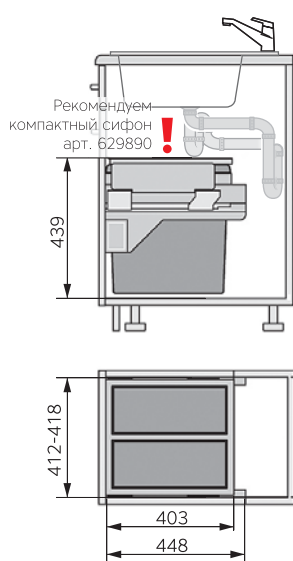

артикул	ширина шкафа	размеры встройки, мм			наполнение
		ширина	глубина	высота	
3608-46	450	412-418	405	544	ведро 55л
3608-62	600*	562-568	405	424	2 ведра по 28л
3608-63					3 ведра: 28л, 13л, 13л с крышкой

Монтаж на боковые стенки 16-19мм.

Для шкафа с выдвижным фасадом (крепление в комплекте).

артикул	ширина шкафа min, мм	размеры встройки, мм			комплектация
		ширина	глубина	высота	
3610871	300	262-268	403	388	Система в исполнении «графит». Рама, стационарная крышка из металла, направляющие полного выдвижения SmoothTec с функцией мягкого закрывания, ведро 10л с крышкой, ведро 15л, шаблон для монтажа
3610-47	450	412-418	403	439	Рама, стационарная крышка из металла с серебристым покрытием, направляющие полного выдвижения SmoothTec с функцией мягкого закрывания, 2 контейнера по 19л (цвет светло-серый), шаблон для монтажа
3610-62	600	562-568	403	439	Рама, стационарная крышка из металла с серебристым покрытием, направляющие полного выдвижения SmoothTec с функцией мягкого закрывания, 2 контейнера по 30л (цвет светло-серый), шаблон для монтажа 30л

арт. 3610-47
ширина шкафа 450мм

Подходят для установки в шкаф с мойкой, за исключением проектов с установкой мойки под столешницу (могут не пройти по высоте).

арт. 3610-62
ширина шкафа 600мм

Аксессуары

Арт. 3693-00 (Hailo) Фиксатор гибкого шланга для смесителя с выдвижным изливом.