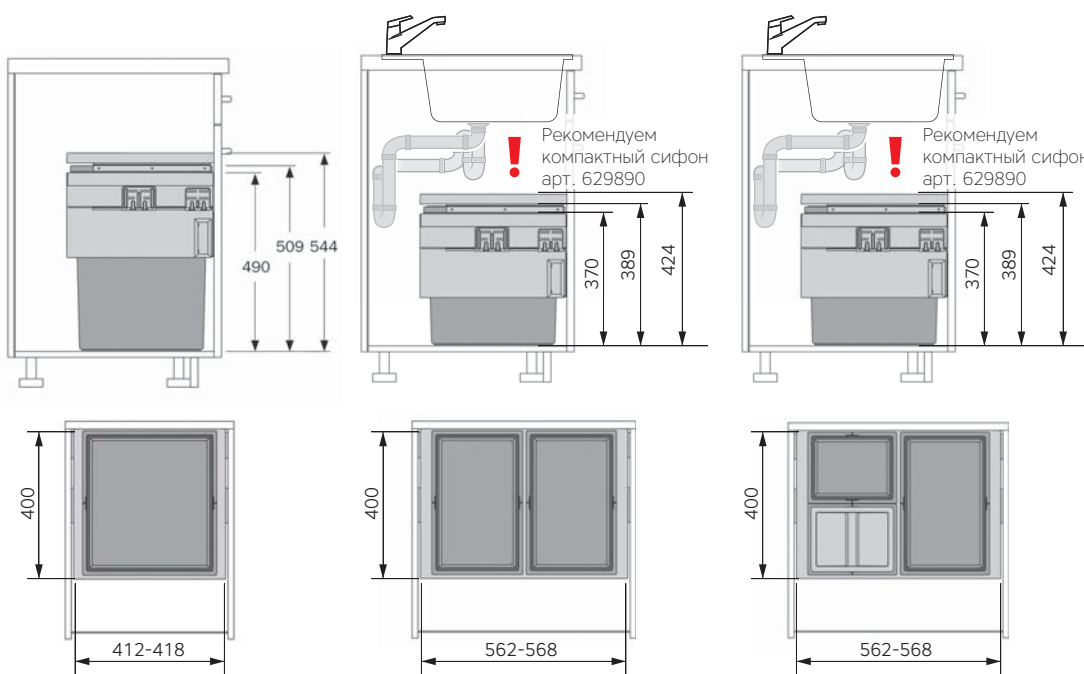

Cargo Synchro

Выдвижная система с креплением фасада. Ведро большого объема.

Новые синхронизированные направляющие с мягким ходом и доводчиками обеспечивают комфортное пользование. Механизм защищен от попадания мусора. В актуальном цвете «графит». Выдвижная верхняя полка-крышка с противоскользящим покрытием выполняет 2 функции: создает опрятный внешний вид, при этом — удобна для хранения кухонных мелочей.

арт. 3608-46
ширина шкафа 450мм

арт. 3608-62
ширина шкафа 600мм

арт.3608-63
ширина шкафа 600мм

арт. 3608-63

Направляющие полного выдвижения. Крепление на боковые стенки толщиной 16-19мм.

Выдвижная крышка крепится на боковины шкафа.