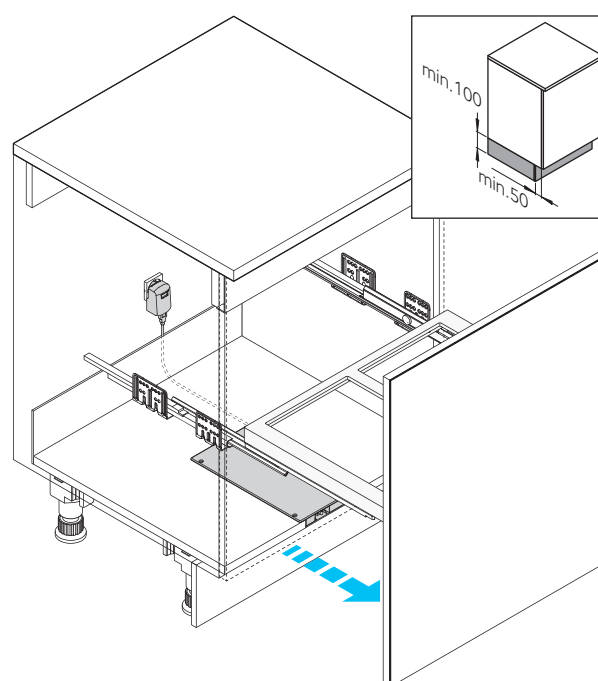

Установка на стенки шкафа толщиной 16-19мм.
Минимальная внутренняя глубина шкафа 530мм.

арт. 3270461
ширина шкафа 450мм

арт. 3270611
ширина шкафа 600мм

Комплектация:

Рама и стационарная крышка из металла, направляющие полного выдвижения SmotchTec с функцией мягкого закрывания, крепление для фасада, крепеж. Наполнение — см. таблицу.

Libero 2.0 3697-20

Электронная бесконтактная
система открывания

Для фасадов шириной от 30 до 120 мм, высота фасада до 2000 мм. Libero 2.0 — безопасное для врезки в мебель устройство низкого напряжения, 5В (поставляется с разъемом Micro-USB). Блок питания от 220В в комплекте. Настройки осуществляются через мобильное приложение.