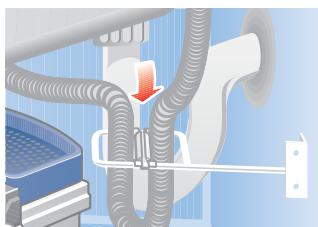

Аксессуары

Арт. 3693-00 (Hailo) Фиксатор гибкого шланга для смесителя с выдвижным изливом.