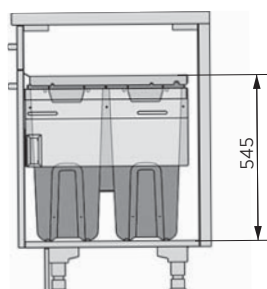

Комплектация:

Рама и стационарная крышка из металла, направляющие полного выдвижения SmotchTec с функцией мягкого закрывания, крепление для фасада, крепеж. Наполнение — см. таблицу.

артикул	ширина шкафа min, мм	размеры встройки, мм			наполнение
		ширина	глубина	высота	
3270461	450	412-418	528	545	две корзины по 33л
3270611	600	562-568	528	545	две корзины по 33л, ведро 12л с крышкой и контейнер 2,5л