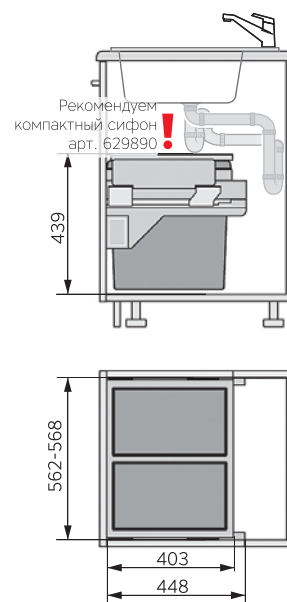

артикул	ширина шкафа	размеры встройки, мм			наполнение
		ширина	глубина	высота	
3608-46	450	412-418	405	544	ведро 55л
3608-62	600*	562-568	405	424	2 ведра по 28л
3608-63					3 ведра: 28л, 13л, 13л с крышкой

Монтаж на боковые стенки 16-19мм.

Для шкафа с выдвижным фасадом (крепление в комплекте).

артикул	ширина шкафа min, мм	размеры встройки, мм			комплектация
		ширина	глубина	высота	
3610871	300	262-268	403	388	Система в исполнении «графит». Рама, стационарная крышка из металла, направляющие полного выдвижения SmoothTec с функцией мягкого закрывания, ведро 10л с крышкой, ведро 15л, шаблон для монтажа
3610-47	450	412-418	403	439	Рама, стационарная крышка из металла с серебристым покрытием, направляющие полного выдвижения SmoothTec с функцией мягкого закрывания, 2 контейнера по 19л (цвет светло-серый), шаблон для монтажа
3610-62	600	562-568	403	439	Рама, стационарная крышка из металла с серебристым покрытием, направляющие полного выдвижения SmoothTec с функцией мягкого закрывания, 2 контейнера по 30л (цвет светло-серый), шаблон для монтажа 30л

арт. 3610871 (на замену 3610-34)
ширина шкафа 300мм

В новом цвете графит

Система 3610871 с ведрами 10л и 15л. Ведро 15л удобно использовать под 16 литровые мусорные пакеты, хорошо проходящие в стандартный мусоропровод.

арт. 3610-47
ширина шкафа 450мм

Подходят для установки в шкаф с мойкой, за исключением проектов с установкой мойки под столешницу (могут не пройти по высоте).

арт. 3610-62
ширина шкафа 600мм

Аксессуары

Арт. 3693-00 (Hailo) Фиксатор гибкого шланга для смесителя с выдвижным изливом.