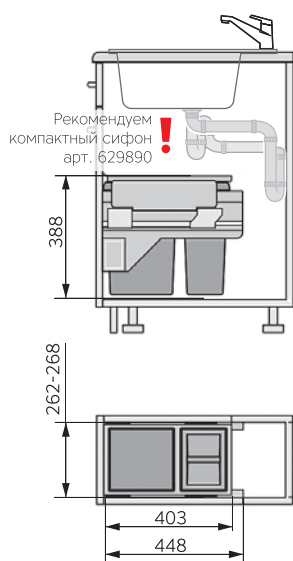

артикул	ширина шкафа	размеры встройки, мм			наполнение
		ширина	глубина	высота	
3608-46	450	412-418	405	544	ведро 55л
3608-62	600*	562-568	405	424	2 ведра по 28л
3608-63					3 ведра: 28л, 13л, 13л с крышкой

Монтаж на боковые стенки 16-19мм.

Для шкафа с выдвижным фасадом (крепление в комплекте).

артикул	ширина шкафа min, мм	размеры встройки, мм			комплектация
		ширина	глубина	высота	
3610871	300	262-268	403	388	Система в исполнении «графит». Рама, стационарная крышка из металла, направляющие полного выдвижения SmoothTec с функцией мягкого закрывания, ведро 10л с крышкой, ведро 15л, шаблон для монтажа
3610-47	450	412-418	403	439	Рама, стационарная крышка из металла с серебристым покрытием, направляющие полного выдвижения SmoothTec с функцией мягкого закрывания, 2 контейнера по 19л (цвет светло-серый), шаблон для монтажа
3610-62	600	562-568	403	439	Рама, стационарная крышка из металла с серебристым покрытием, направляющие полного выдвижения SmoothTec с функцией мягкого закрывания, 2 контейнера по 30л (цвет светло-серый), шаблон для монтажа 30л

арт. 3610-47
ширина шкафа 450мм

Подходят для установки в шкаф с мойкой, за исключением проектов с установкой мойки под столешницу (могут не пройти по высоте).

арт. 3610-62
ширина шкафа 600мм

Аксессуары

Арт. 3693-00 (Hailo) Фиксатор гибкого шланга для смесителя с выдвижным изливом.