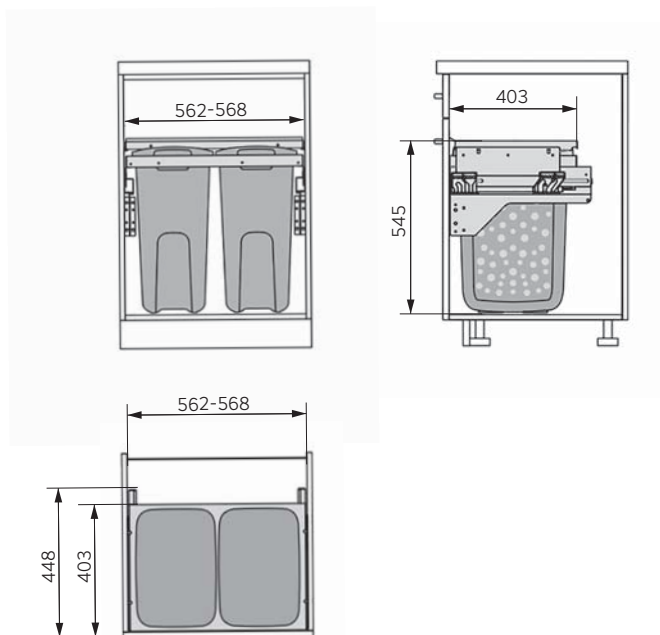

Laundry Carrier 3270-69

Выдвижная система с корзинами для белья в шкаф шириной 600мм

Система для хранения белья для установки в кухонный шкаф рядом со стиральной машиной. Комфортные направляющие полного выдвижения с мягким закрыванием обеспечивают удобный доступ. Панели закрывают направляющие от попадания мусора и случайного защемления белья. Стационарная крышка удобна для хранения аксессуаров. Корзины с перфорациями обеспечивают свободную циркуляцию воздуха.

- Установка на стенки шкафа толщиной 16-19мм.
- Подходит для стандартных кухонных шкафов.
- Минимальная внутренняя глубина шкафа 450мм.
- Наполнение для распашных шкафов — в проекте «Домашняя прачечная», стр. 188.

Корзины с перфорацией для вентиляции идеальны для хранения белья. Каждая корзина рассчитана на 1 загрузку стиральной машины.

Аксессуары

Системы бесконтактного открывания выдвижных фасадов, стр. 228-230.

Комплектация:

Рама и стационарная крышка из металла, направляющие полного выдвижения SmotchTec с функцией мягкого закрывания, 2 корзины с перфорациями (белый и голубой пластик) по 33л, крепление для фасада, крепеж..

артикул	ширина шкафа min, мм	размеры встройки, мм			наполнение
		ширина	глубина	высота	
3270-69	600	562-568	448	545	две корзины по 33л