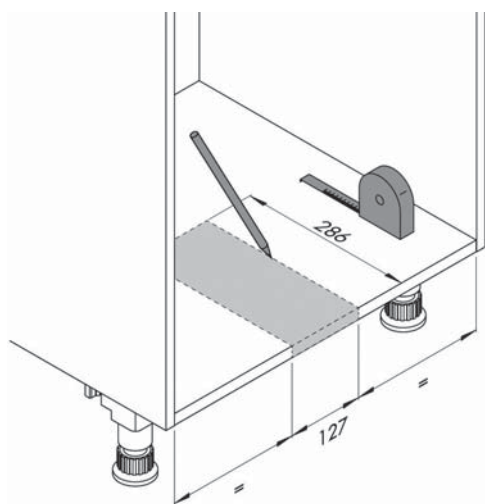

Установка на стенки шкафа толщиной 16-19мм.
Минимальная внутренняя глубина шкафа 530мм.

арт. 3270461
ширина шкафа 450мм

арт. 3270611
ширина шкафа 600мм

Комплектация:

Рама и стационарная крышка из металла, направляющие полного выдвижения SmotchTec с функцией мягкого закрывания, крепление для фасада, крепеж. Наполнение — см. таблицу.

Libero 2.0 3697-20

Электронная бесконтактная
система открывания

Для фасадов шириной от 30 до 120 мм, высота фасада до 2000 мм. Libero 2.0 — безопасное для врезки в мебель устройство низкого напряжения, 5В (поставляется с разъемом Micro-USB). Блок питания от 220В в комплекте. Настройки осуществляются через мобильное приложение.