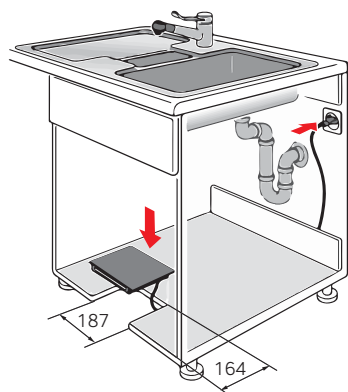

Полностью бесконтактное открывание ящика. Просто поднесите ногу к цоколю шкафа, приподнимите носок — сигнал к открыванию принят!