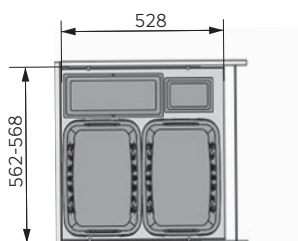

Комплектация:

Рама и стационарная крышка из металла, направляющие полного выдвижения SmotchTec с функцией мягкого закрывания, крепление для фасада, крепеж. Наполнение — см. таблицу.

артикул	ширина шкафа min, мм	размеры встройки, мм			наполнение
		ширина	глубина	высота	
3270461	450	412-418	528	545	две корзины по 33л
3270611	600	562-568	528	545	две корзины по 33л, ведро 12л с крышкой и контейнер 2,5л