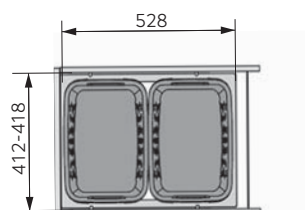

Комплектация:

Рама и стационарная крышка из металла, направляющие полного выдвижения SmotchTec с функцией мягкого закрывания, крепление для фасада, крепеж. Наполнение — см. таблицу.

артикул	ширина шкафа min, мм	размеры встройки, мм			наполнение
		ширина	глубина	высота	
3270461	450	412-418	528	545	две корзины по 33л
3270611	600	562-568	528	545	две корзины по 33л, ведро 12л с крышкой и контейнер 2,5л