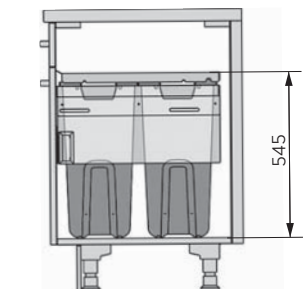

Установка на стенки шкафа толщиной 16-19мм.

Минимальная внутренняя глубина шкафа 530мм.

арт. 3270461
ширина шкафа 450мм

арт. 3270611
ширина шкафа 600мм

Комплектация:

Рама и стационарная крышка из металла, направляющие полного выдвижения SmotchTec с функцией мягкого закрывания, крепление для фасада, крепеж. Наполнение — см. таблицу.

артикул	ширина шкафа min, мм	размеры встройки, мм			наполнение
		ширина	глубина	высота	
3270461	450	412-418	528	545	две корзины по 33л
3270611	600	562-568	528	545	две корзины по 33л, ведро 12л с крышкой и контейнер 2,5л