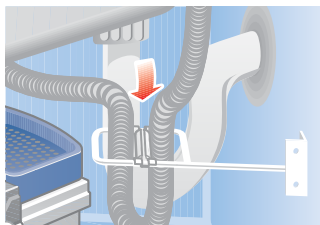

Аксессуары

Арт. 3693-00 (Hailo) Фиксатор гибкого шланга для смесителя с выдвижным изливом.