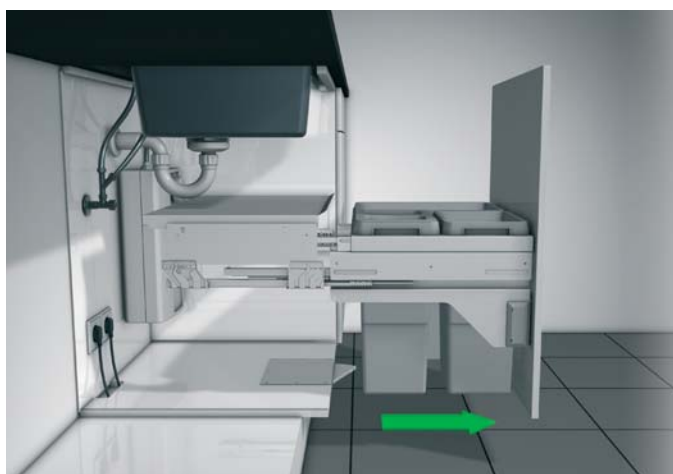

Плавная регулировка яркости световой проекции и силы выталкивания. Настройка осуществляется через мобильное приложение **Hailo Home APP**

Устройство формирует собственную Wi-Fi сеть. Таким образом система защищена от внешнего воздействия.

Android

IOS

Automatic Door 3697-10

Электрическая бесконтактная система
открывания ящика

Рекомендуется для оснащения ящиков, которыми пользуются чаще всего, например, в шкафу под мойкой.
Не происходит непроизвольного открывания при случайном прикосновении к фасаду. Не влияет на ходовые характеристики направляющих. Совместима с самозакрывающимися направляющими. Простой монтаж без специальных приспособлений.