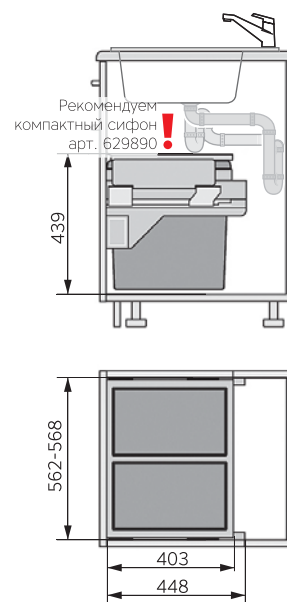

Монтаж на боковые стенки 16-19мм.

Для шкафа с выдвижным фасадом (крепление в комплекте).

артикул	ширина шкафа min, мм	размеры встройки, мм			комплектация
		ширина	глубина	высота	
3610871	300	262-268	403	388	Система в исполнении «графит». Рама, стационарная крышка из металла, направляющие полного выдвижения SmoothTec с функцией мягкого закрывания, ведро 10л с крышкой, ведро 15л, шаблон для монтажа
3610-47	450	412-418	403	439	Рама, стационарная крышка из металла с серебристым покрытием, направляющие полного выдвижения SmoothTec с функцией мягкого закрывания, 2 контейнера по 19л (цвет светло-серый), шаблон для монтажа
3610-62	600	562-568	403	439	Рама, стационарная крышка из металла с серебристым покрытием, направляющие полного выдвижения SmoothTec с функцией мягкого закрывания, 2 контейнера по 30л (цвет светло-серый), шаблон для монтажа 30л

арт. 3610-47
ширина шкафа 450мм

Подходят для установки в шкаф с мойкой, за исключением проектов с установкой мойки под столешницу (могут не пройти по высоте).

арт. 3610-62
ширина шкафа 600мм

Аксессуары

Арт. 3693-00 (Hailo) Фиксатор гибкого шланга для смесителя с выдвижным изливом.

артикул	ширина шкафа	размеры встройки, мм			наполнение
		ширина	глубина	высота	
3608-46	450	412-418	405	544	ведро 55л
3608-62	600*	562-568	405	424	2 ведра по 28л
3608-63					3 ведра: 28л, 13л, 13л с крышкой