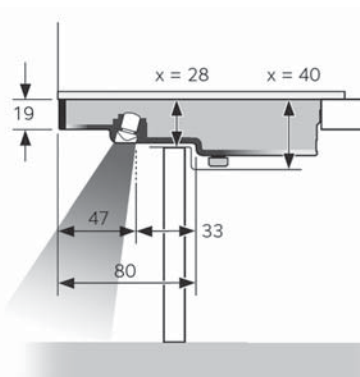

Полностью бесконтактное открывание ящика. Просто поднесите ногу к цоколю шкафа, приподнимите носок — сигнал к открыванию принят!