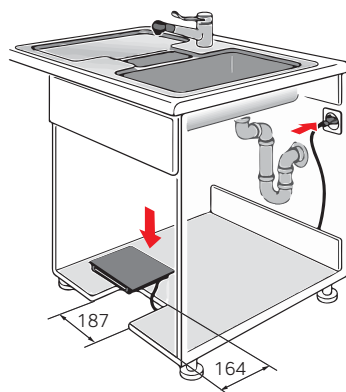

Полностью бесконтактное открывание ящика. Просто поднесите ногу к цоколю шкафа, приподнимите носок — сигнал к открыванию принят!