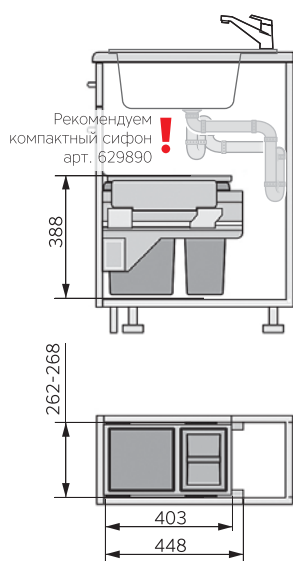

артикул	ширина шкафа	размеры встройки, мм			наполнение
		ширина	глубина	высота	
3608-46	450	412-418	405	544	ведро 55л
3608-62	600*	562-568	405	424	2 ведра по 28л
3608-63					3 ведра: 28л, 13л, 13л с крышкой

арт. 3610-47
ширина шкафа 450мм

Подходят для установки в шкаф с мойкой, за исключением проектов с установкой мойки под столешницу (могут не пройти по высоте).

арт. 3610-62
ширина шкафа 600мм

Аксессуары

Арт. 3693-00 (Hailo) Фиксатор гибкого шланга для смесителя с выдвижным изливом.