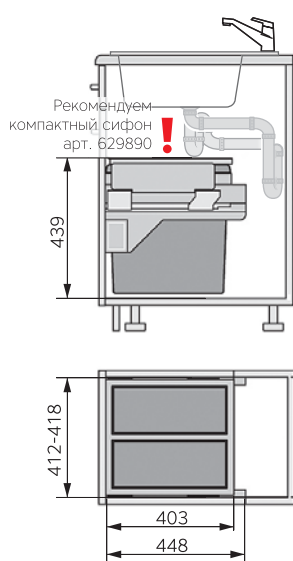

артикул	ширина шкафа	размеры встройки, мм			наполнение
		ширина	глубина	высота	
3608-46	450	412-418	405	544	ведро 55л
3608-62	600*	562-568	405	424	2 ведра по 28л
3608-63					3 ведра: 28л, 13л, 13л с крышкой

арт. 3610-47
ширина шкафа 450мм

Подходят для установки в шкаф с мойкой, за исключением проектов с установкой мойки под столешницу (могут не пройти по высоте).

арт. 3610-62
ширина шкафа 600мм

Аксессуары

Арт. 3693-00 (Hailo) Фиксатор гибкого шланга для смесителя с выдвижным изливом.