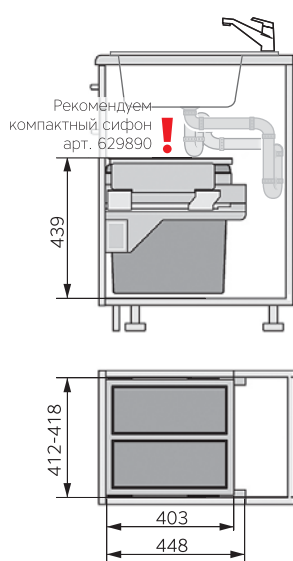

Монтаж на боковые стенки 16-19мм.

Для шкафа с выдвижным фасадом (крепление в комплекте).

артикул	ширина шкафа min, мм	размеры встройки, мм			комплектация
		ширина	глубина	высота	
3610871	300	262-268	403	388	Система в исполнении «графит». Рама, стационарная крышка из металла, направляющие полного выдвижения SmoothTec с функцией мягкого закрывания, ведро 10л с крышкой, ведро 15л, шаблон для монтажа
3610-47	450	412-418	403	439	Рама, стационарная крышка из металла с серебристым покрытием, направляющие полного выдвижения SmoothTec с функцией мягкого закрывания, 2 контейнера по 19л (цвет светло-серый), шаблон для монтажа
3610-62	600	562-568	403	439	Рама, стационарная крышка из металла с серебристым покрытием, направляющие полного выдвижения SmoothTec с функцией мягкого закрывания, 2 контейнера по 30л (цвет светло-серый), шаблон для монтажа 30л

арт. 3610-47
ширина шкафа 450мм

Подходят для установки в шкаф с мойкой, за исключением проектов с установкой мойки под столешницу (могут не пройти по высоте).

арт. 3610-62
ширина шкафа 600мм

Аксессуары

Арт. 3693-00 (Hailo) Фиксатор гибкого шланга для смесителя с выдвижным изливом.