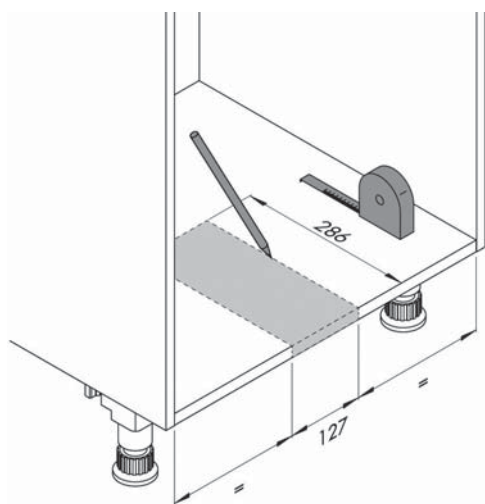

Установка на стенки шкафа толщиной 16-19мм.

Минимальная внутренняя глубина шкафа 530мм.

арт. 3270461
ширина шкафа 450мм

арт. 3270611
ширина шкафа 600мм

Комплектация:

Рама и стационарная крышка из металла, направляющие полного выдвижения SmotchTec с функцией мягкого закрывания, крепление для фасада, крепеж. Наполнение — см. таблицу.

Libero 2.0 3697-20

Электронная бесконтактная
система открывания

Для фасадов шириной от 30 до 120 мм, высота фасада до 2000 мм. Libero 2.0 — безопасное для врезки в мебель устройство низкого напряжения, 5В (поставляется с разъемом Micro-USB). Блок питания от 220В в комплекте. Настройки осуществляются через мобильное приложение.