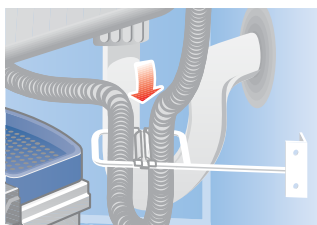

арт. 3610-47
ширина шкафа 450мм

Подходят для установки в шкаф с мойкой, за исключением проектов с установкой мойки под столешницу (могут не пройти по высоте).

арт. 3610-62
ширина шкафа 600мм

Аксессуары

Арт. 3693-00 (Hailo) Фиксатор гибкого шланга для смесителя с выдвижным изливом.