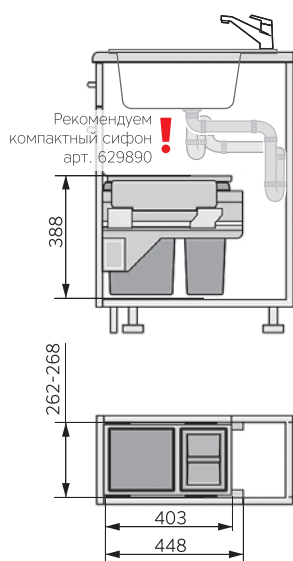

Монтаж на боковые стенки 16-19мм.

Для шкафа с выдвижным фасадом (крепление в комплекте).

артикул	ширина шкафа min, мм	размеры встройки, мм			комплектация
		ширина	глубина	высота	
3610871	300	262-268	403	388	Система в исполнении «графит». Рама, стационарная крышка из металла, направляющие полного выдвижения SmoothTec с функцией мягкого закрывания, ведро 10л с крышкой, ведро 15л, шаблон для монтажа
3610-47	450	412-418	403	439	Рама, стационарная крышка из металла с серебристым покрытием, направляющие полного выдвижения SmoothTec с функцией мягкого закрывания, 2 контейнера по 19л (цвет светло-серый), шаблон для монтажа
3610-62	600	562-568	403	439	Рама, стационарная крышка из металла с серебристым покрытием, направляющие полного выдвижения SmoothTec с функцией мягкого закрывания, 2 контейнера по 30л (цвет светло-серый), шаблон для монтажа 30л

арт. 3610-47
ширина шкафа 450мм

Подходят для установки в шкаф с мойкой, за исключением проектов с установкой мойки под столешницу (могут не пройти по высоте).

арт. 3610-62
ширина шкафа 600мм

Аксессуары

Арт. 3693-00 (Hailo) Фиксатор гибкого шланга для смесителя с выдвижным изливом.