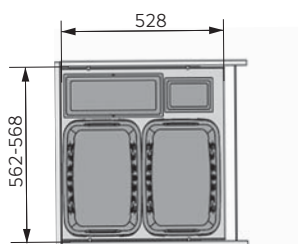

артикул	ширина шкафа min, мм	размеры встройки, мм			наполнение
		ширина	глубина	высота	
3270-69	600	562-568	448	545	две корзины по 33л

Laundry Carrier 3270461 / 3270611

Выдвижная система с корзинами для белья в шкаф шириной 450 и 600мм

Установка на стенки шкафа толщиной 16-19мм.

Минимальная внутренняя глубина шкафа 530мм.

арт. 3270461
ширина шкафа 450мм

арт. 3270611
ширина шкафа 600мм

Комплектация:

Рама и стационарная крышка из металла, направляющие полного выдвижения SmotchTec с функцией мягкого закрывания, крепление для фасада, крепеж. Наполнение — см. таблицу.

артикул	ширина шкафа min, мм	размеры встройки, мм			наполнение
		ширина	глубина	высота	
3270461	450	412-418	528	545	две корзины по 33л
3270611	600	562-568	528	545	две корзины по 33л, ведро 12л с крышкой и контейнер 2,5л