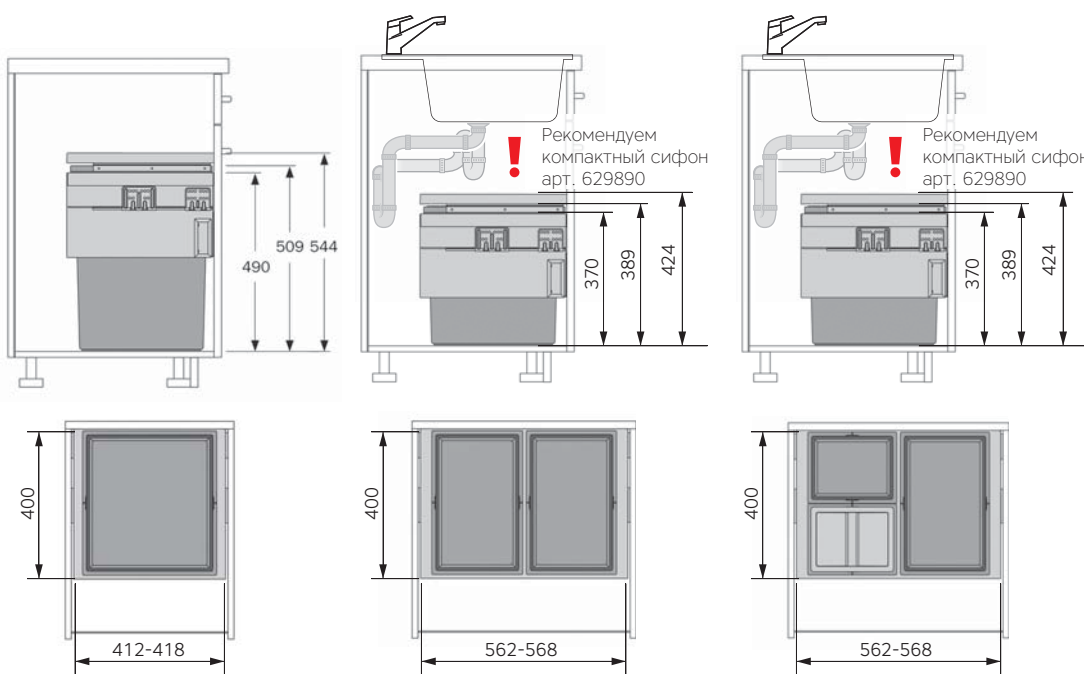

Cargo Synchro

Выдвижная система с креплением фасада. Ведро большого объема.

Новые синхронизированные направляющие с мягким ходом и доводчиками обеспечивают комфортное пользование. Механизм защищен от попадания мусора. В актуальном цвете «графит». Выдвижная верхняя полка-крышка с противоскользящим покрытием выполняет 2 функции: создает опрятный внешний вид, при этом — удобна для хранения кухонных мелочей.