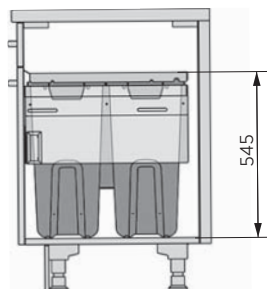

Установка на стенки шкафа толщиной 16-19мм.

Минимальная внутренняя глубина шкафа 530мм.

арт. 3270461
ширина шкафа 450мм

арт. 3270611
ширина шкафа 600мм

Комплектация:

Рама и стационарная крышка из металла, направляющие полного выдвижения SmotchTec с функцией мягкого закрывания, крепление для фасада, крепеж. Наполнение — см. таблицу.

артикул	ширина шкафа min, мм	размеры встройки, мм			наполнение
		ширина	глубина	высота	
3270461	450	412-418	528	545	две корзины по 33л
3270611	600	562-568	528	545	две корзины по 33л, ведро 12л с крышкой и контейнер 2,5л