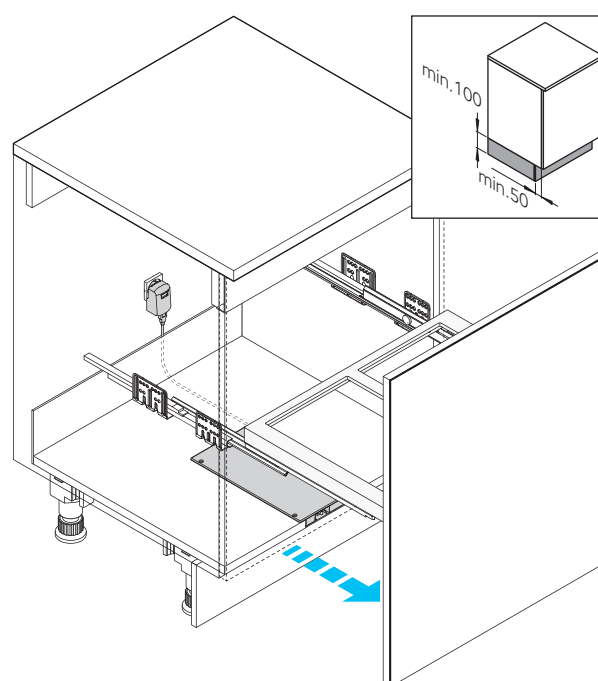

Установка на стенки шкафа толщиной 16-19мм.

Минимальная внутренняя глубина шкафа 530мм.

арт. 3270461
ширина шкафа 450мм

арт. 3270611
ширина шкафа 600мм

Комплектация:

Рама и стационарная крышка из металла, направляющие полного выдвижения SmotchTec с функцией мягкого закрывания, крепление для фасада, крепеж. Наполнение — см. таблицу.

Libero 2.0 3697-20

Электронная бесконтактная
система открывания

Для фасадов шириной от 30 до 120 мм, высота фасада до 2000 мм. Libero 2.0 — безопасное для врезки в мебель устройство низкого напряжения, 5В (поставляется с разъемом Micro-USB). Блок питания от 220В в комплекте. Настройки осуществляются через мобильное приложение.