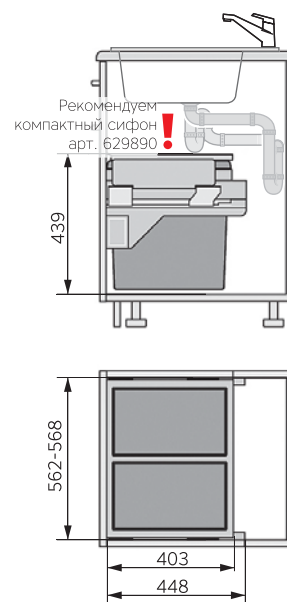

артикул	ширина шкафа	размеры встройки, мм			наполнение
		ширина	глубина	высота	
3608-46	450	412-418	405	544	ведро 55л
3608-62	600*	562-568	405	424	2 ведра по 28л
3608-63					3 ведра: 28л, 13л, 13л с крышкой

Системы бесконтактного открывания выдвижных фасадов, стр. 228-230.

арт. 3610871 (на замену 3610-34)
ширина шкафа 300мм

В новом цвете графит

Система 3610871 с ведрами 10л и 15л. Ведро 15л удобно использовать под 16 литровые мусорные пакеты, хорошо проходящие в стандартный мусоропровод.

арт. 3610-47
ширина шкафа 450мм

Подходят для установки в шкаф с мойкой, за исключением проектов с установкой мойки под столешницу (могут не пройти по высоте).

арт. 3610-62
ширина шкафа 600мм

Аксессуары

Арт. 3693-00 (Hailo) Фиксатор гибкого шланга для смесителя с выдвижным изливом.