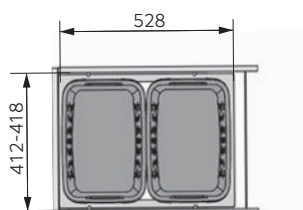

Установка на стенки шкафа толщиной 16-19мм.

Минимальная внутренняя глубина шкафа 530мм.

арт. 3270461
ширина шкафа 450мм

арт. 3270611
ширина шкафа 600мм

Комплектация:

Рама и стационарная крышка из металла, направляющие полного выдвижения SmotchTec с функцией мягкого закрывания, крепление для фасада, крепеж. Наполнение — см. таблицу.

артикул	ширина шкафа min, мм	размеры встройки, мм			наполнение
		ширина	глубина	высота	
3270461	450	412-418	528	545	две корзины по 33л
3270611	600	562-568	528	545	две корзины по 33л, ведро 12л с крышкой и контейнер 2,5л