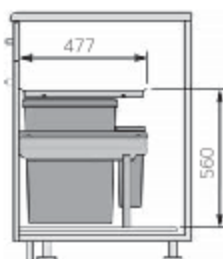

Для оснащения выдвижного ящика в шкаф шириной 300мм.

Стационарная крышка крепится на боковые стенки шкафа, толщиной 16мм.

Рама фиксируется ко дну ящика и фасаду.

Для установки в выдвижной ящик Blum и Grass глубиной 500мм и Hettich глубиной 470мм. Выдвижной ящик, направляющие, увеличители бортов приобретаются отдельно.

Аксессуары

Системы бесконтактного открывания выдвижных фасадов, стр. 228-230.

артикул	ширина шкафа, мм	описание	размеры изделия, мм			комплектация
			ширина	глубина	высота	
3614-30	300	35л+7л	258	477	560	Рама из серебристого металла, ведро 35л, ведро 7л, стационарная крышка из металла с серым покрытием, крепеж