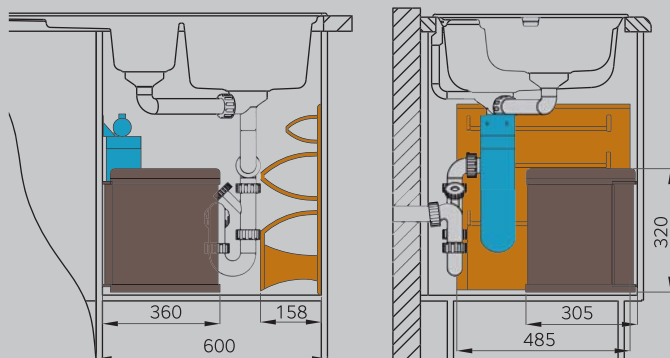

- Ведро Big Vox 3715-10, стр. 244
- Система организации Vario 3903, 3909, стр. 248
- Фильтр Syr Pou, стр. 277

▶ Петли со стороны мусорной системы.