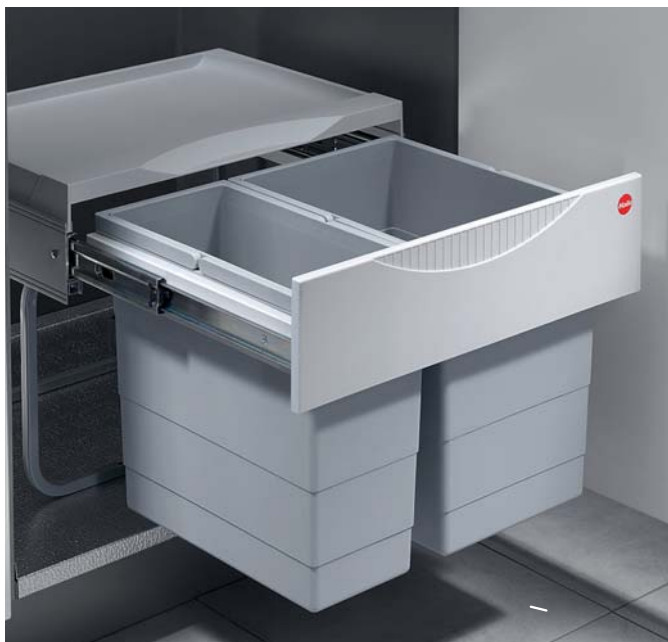

# Space Saving 3644-70

Выдвижная система с 2 ведрами для установки под мойку в шкаф шириной 500-600мм

Компактная и в тоже время вместительная система сортировки. Глубина всего 330 мм, а высота — 347мм. Устанавливается под мойку, оставляет место в шкафу для системы водоочистки или проточного водонагревателя\*. Варианты использования ведер: для раздельного хранения твердых и биологических отходов или под небольшой запас овощей, например картофеля, свеклы и т.д. Направляющие с легким ходом. Верхнюю крышку можно использовать как дополнительную полочку. Комплексное оснащение распашных шкафов смотрите на стр. 251, 299.

Для шкафа шириной от 500мм.

В шкаф с распашной дверью. Ручное выдвижение.

Шариковые направляющие с легким ходом интегрированы в систему.

Очень легкий и быстрый монтаж ко дну шкафа.

Не требует обязательного использования компактного сифона для мойки.