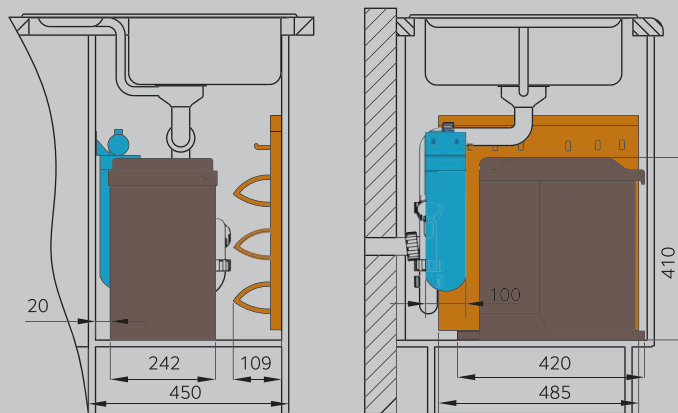

■ Система организации Vario 3907, стр. 248

▶ Петли со стороны мусорной системы.

■ Ведро Solo 3635001, стр. 243

■ Система организации Vario 3907, стр. 248

■ Фильтр Syg Pou, стр. 277

▶ Петли со стороны мусорной системы.