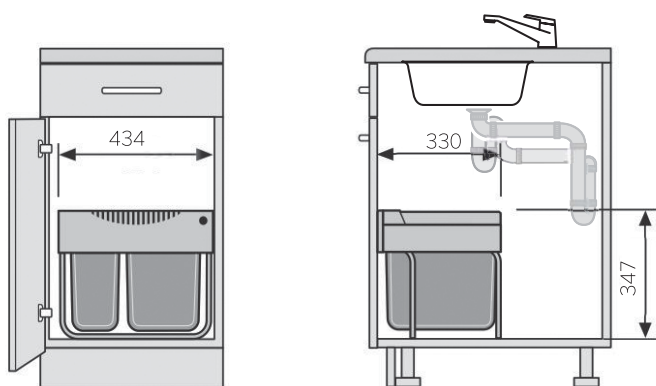

# Space Saving 3644-70

Выдвижная система с 2 ведрами для установки под мойку в шкаф шириной 500-600мм

Компактная и в тоже время вместительная система сортировки. Глубина всего 330 мм, а высота — 347мм. Устанавливается под мойку, оставляет место в шкафу для системы водоочистки или проточного водонагревателя\*. Варианты использования ведер: для раздельного хранения твердых и биологических отходов или под небольшой запас овощей, например картофеля, свеклы и т.д. Направляющие с легким ходом. Верхнюю крышку можно использовать как дополнительную полочку. Комплексное оснащение распашных шкафов смотрите на стр. 251, 299.

Для шкафа шириной от 500мм.

В шкаф с распашной дверью. Ручное выдвижение.

Шариковые направляющие с легким ходом интегрированы в систему.

Очень легкий и быстрый монтаж ко дну шкафа.

Не требует обязательного использования компактного сифона для мойки.