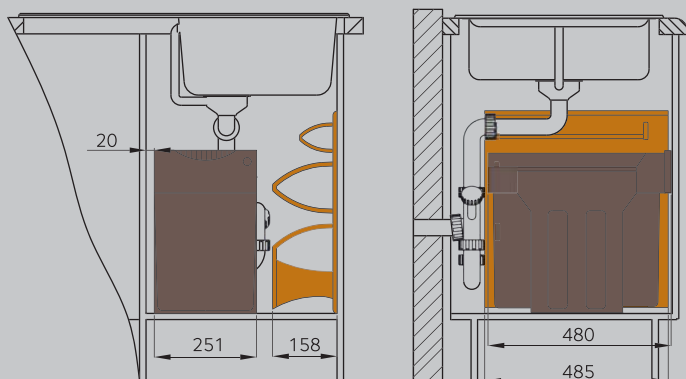

▶ Петли со стороны мусорной системы.

- Ведро Solo 3635001, стр. 243
- Система организации Easy Basket 7832, стр. 250
- Фильтр Syr Pou, стр. 277

▶ Петли со стороны системы организации.

Для шкафа 500мм

■ Система сортировки Tandem 3666-10, 3666-11, 3666-82, стр. 241