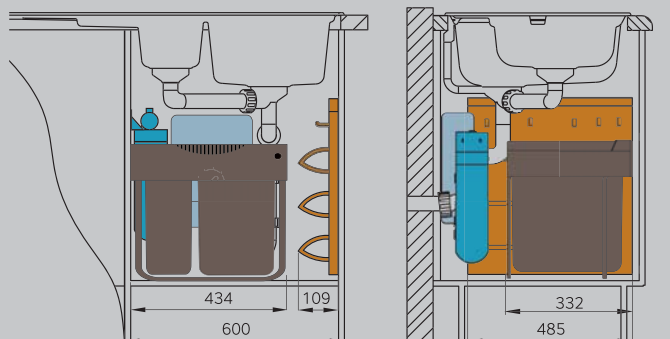

1. Система сортировки Space Saving 3644-70, стр. 238
   - Система организации Vario 3907, стр. 248
   - Фильтр Syr Pou, стр. 277
   - Водонагреватель
2. Подходящие проточные водонагреватели:
   Stiebel Eltron DHM 3; DHM 4,5; DHM 6;
   Electrolux NP 4,4; NP 5,7;
   Uniterm UDH 6

▶ Петли со стороны мусорной системы.