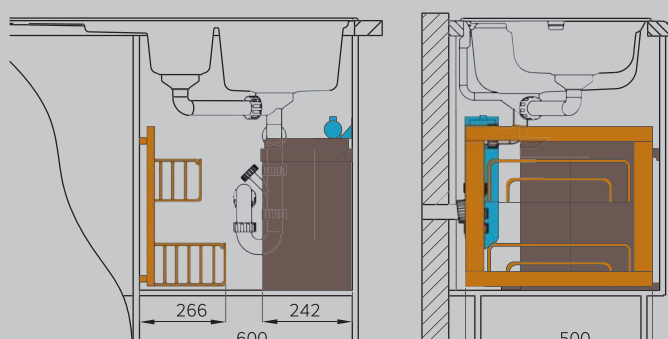

▶ Петли со стороны мусорной системы.

- Ведро Solo 3635001, стр. 243
- Система организации Easy Basket 7832, стр. 250
- Фильтр Syr Pou, стр. 277

▶ Петли со стороны системы организации.

Для шкафа 500мм

■ Система сортировки Tandem 3666-10, 3666-11, 3666-82, стр. 241