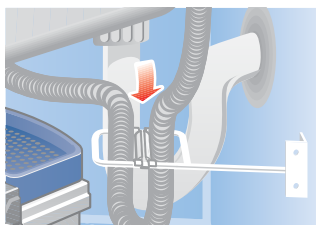

Аксессуары

Арт. 3693-00 (Hailo) Фиксатор гибкого шланга для смесителя с выдвижным изливом