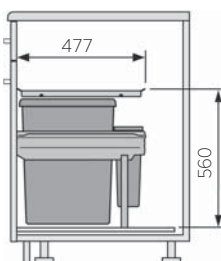

Можно устанавливать в ящики, оснащенные системами электрического открывания ServoDrive (Blum), Sensomatic и Sensotronic (Grass), Easys (Hettich), Automatic Door и Libero 2.0 (Hailo).

артикул	ширина шкафа, мм	описание	размеры изделия, мм			комплектация
			ширина	глубина	высота	
3663-10	300	15л+15л	262	477	433	Рама из серебристого металла, 2 ведра по 15л, стационарная крышка из серого пластика, проставки для монтажа стационарной крышки на боковые стенки 16мм

Для оснащения выдвижного ящика в шкаф шириной 300мм.

Стационарная крышка крепится на боковые стенки шкафа, толщиной 16мм.

Рама фиксируется ко дну ящика и фасаду.

Для установки в выдвижной ящик Blum и Grass глубиной 500мм и Hettich глубиной 470мм. Выдвижной ящик, направляющие, увеличители бортов приобретаются отдельно.

Аксессуары

Системы бесконтактного открывания выдвижных фасадов, стр. 228-230.

артикул	ширина шкафа, мм	описание	размеры изделия, мм			комплектация
			ширина	глубина	высота	
3614-30	300	35л+7л	258	477	560	Рама из серебристого металла, ведро 35л, ведро 7л, стационарная крышка из металла с серым покрытием, крепеж