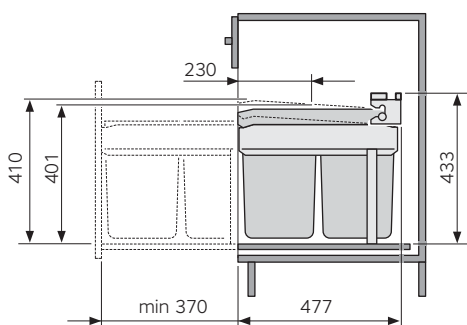

Для установки в выдвижной ящик в шкаф шириной 300мм.

Стационарная крышка крепится на боковые стенки шкафа, толщиной 16 или 19мм. Проставки в комплекте.

Рама фиксируется ко дну ящика и к фасаду.

Для установки в выдвижной ящик Blum и Grass глубиной 500мм и Hettich глубиной 470мм. Выдвижной ящик, направляющие, увеличители бортов приобретаются отдельно.

Можно устанавливать в ящики, оснащенные системами электрического открывания ServoDrive (Blum), Sensomatic и Sensotronic (Grass), Easys (Hettich), Automatic Door и Libero 2.0 (Hailo).

артикул	ширина шкафа, мм	описание	размеры изделия, мм			комплектация
			ширина	глубина	высота	
3663-10	300	15л+15л	262	477	433	Рама из серебристого металла, 2 ведра по 15л, стационарная крышка из серого пластика, проставки для монтажа стационарной крышки на боковые стенки 16мм

Для оснащения выдвижного ящика в шкаф шириной 300мм.

Стационарная крышка крепится на боковые стенки шкафа, толщиной 16мм.

Рама фиксируется ко дну ящика и фасаду.

Для установки в выдвижной ящик Blum и Grass глубиной 500мм и Hettich глубиной 470мм. Выдвижной ящик, направляющие, увеличители бортов приобретаются отдельно.

Аксессуары

Системы бесконтактного открывания выдвижных фасадов, стр. 228-230.

артикул	ширина шкафа, мм	описание	размеры изделия, мм			комплектация
			ширина	глубина	высота	
3614-30	300	35л+7л	258	477	560	Рама из серебристого металла, ведро 35л, ведро 7л, стационарная крышка из металла с серым покрытием, крепеж