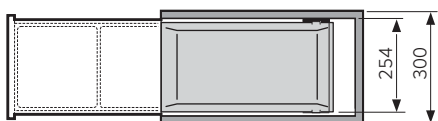

Для установки в выдвижной ящик в шкаф шириной 300мм.

Стационарная крышка крепится на боковые стенки шкафа, толщиной 16 или 19мм. Проставки в комплекте.

Рама фиксируется ко дну ящика и к фасаду.

Для установки в выдвижной ящик Blum и Grass глубиной 500мм и Hettich глубиной 470мм. Выдвижной ящик, направляющие, увеличители бортов приобретаются отдельно.

Можно устанавливать в ящики, оснащенные системами электрического открывания ServoDrive (Blum), Sensomatic и Sensotronic (Grass), Easys (Hettich), Automatic Door и Libero 2.0 (Hailo).

артикул	ширина шкафа, мм	описание	размеры изделия, мм			комплектация
			ширина	глубина	высота	
3663-10	300	15л+15л	262	477	433	Рама из серебристого металла, 2 ведра по 15л, стационарная крышка из серого пластика, проставки для монтажа стационарной крышки на боковые стенки 16мм

Для оснащения выдвижного ящика в шкаф шириной 300мм.

Стационарная крышка крепится на боковые стенки шкафа, толщиной 16мм.

Рама фиксируется ко дну ящика и фасаду.

Для установки в выдвижной ящик Blum и Grass глубиной 500мм и Hettich глубиной 470мм. Выдвижной ящик, направляющие, увеличители бортов приобретаются отдельно.

Аксессуары

Системы бесконтактного открывания выдвижных фасадов, стр. 228-230.

артикул	ширина шкафа, мм	описание	размеры изделия, мм			комплектация
			ширина	глубина	высота	
3614-30	300	35л+7л	258	477	560	Рама из серебристого металла, ведро 35л, ведро 7л, стационарная крышка из металла с серым покрытием, крепеж