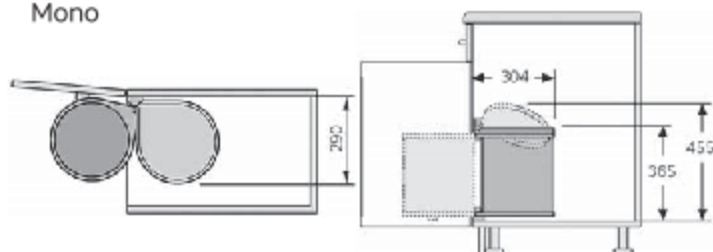

Big Box Mono

Встроенные мусорные ведра 15л и 20л в распашной шкаф шириной от 400мм

Ведро открывается синхронно с фасадом. Не нужно прикасаться к ведру, для того, чтобы положить в него мусор. При закрывании дверцы ведро возвращается в нишу, крышка плотно прикрывает его.

арт. 3720-21

Минимальная ширина шкафа 400мм.

Для распашной двери. Открывание синхронно с фасадом.

Очень легкий и быстрый монтаж на левую или правую боковую стенку. Рычаг синхронизации открывания монтируется на внутреннюю поверхность двери.

Big Box

Mono

! Big Box 3715-10 и все модели Mono подходят по высоте для установки в шкаф под мойку. Рекомендуем компактный сифон 629890.

Аксессуары

Арт. 3692-02 Педаль для ногового открывания распашной двери добавит комфорта.