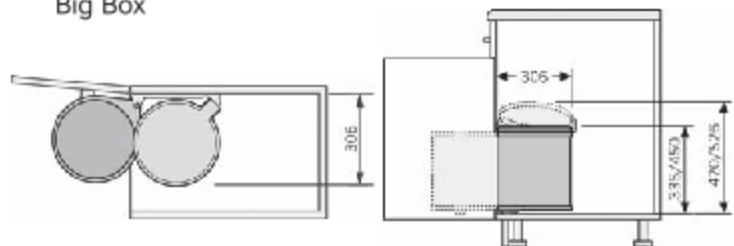

Big Box Mono

Встроенные мусорные ведра 15л и 20л в распашной шкаф шириной от 400мм

Ведро открывается синхронно с фасадом. Не нужно прикасаться к ведру, для того, чтобы положить в него мусор. При закрывании дверцы ведро возвращается в нишу, крышка плотно прикрывает его.

арт. 3720-21

Минимальная ширина шкафа 400мм.

Для распашной двери. Открывание синхронно с фасадом.

Очень легкий и быстрый монтаж на левую или правую боковую стенку. Рычаг синхронизации открывания монтируется на внутреннюю поверхность двери.

Big Box

Mono

! Big Box 3715-10 и все модели Mono подходят по высоте для установки в шкаф под мойку. Рекомендуем компактный сифон 629890.

Аксессуары

Арт. 3692-02 Педаль для ногового открывания распашной двери добавит комфорта.