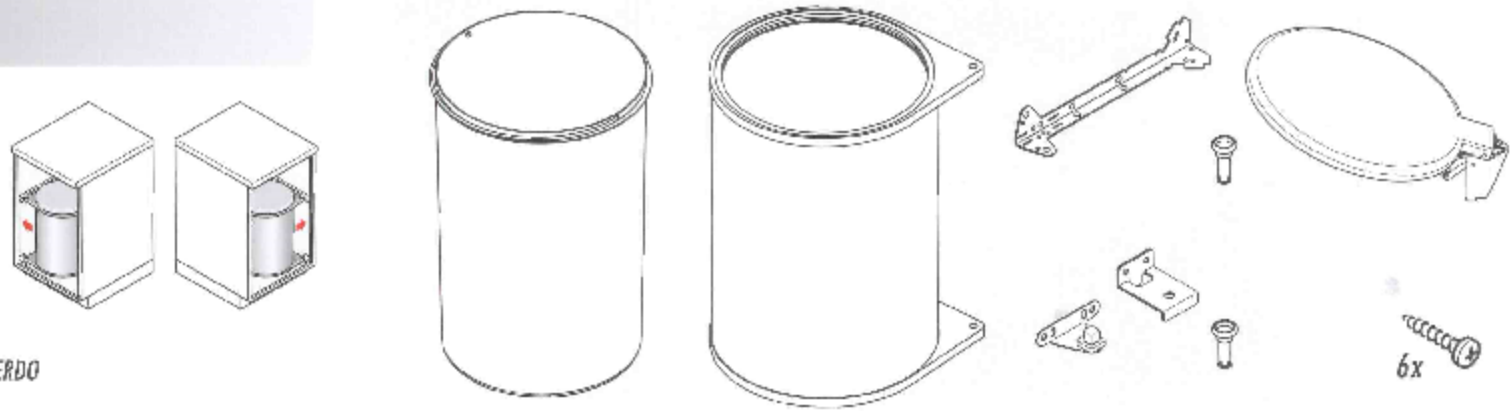

**Bohrschablone nicht
maßstabsgetreu!
Drilling template not to scale!**

Big-Box 3720

Montageanleitung - für Türanschlag RECHTS und LINKS

Installation instructions - for RIGHT and LEFT handed doors

Instructions de montage - pour portes DROITES et GAUCHES

Montagehandleiding - voor deuraanslag RECHTS en LINKS

Istruzioni di montaggio - per porte con apertura a DESTRA e SINISTRA

Instrucciones para el montaje - para tope de la puerta DERECHO e IZQUIERDO

*Nur handelsübliche, wasserlösliche Reinigungsmittel
benutzen, keine aggressiven, scheuernden Mittel verwenden.*