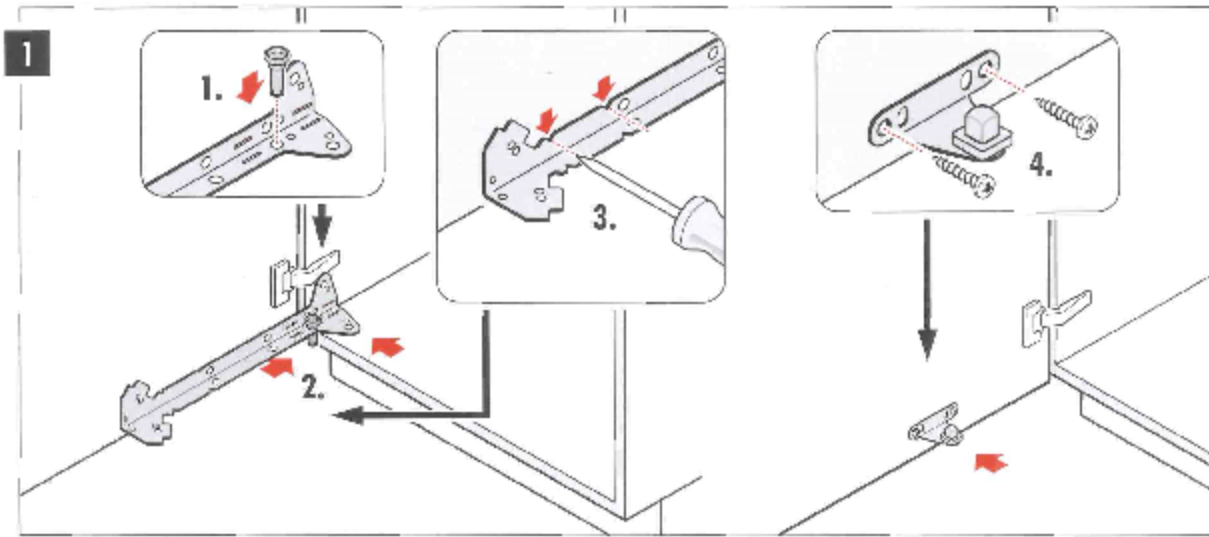

**Bohrschablone nicht
maßstabsgetreu!
Drilling template not to scale!**

Big-Box 3720

Montageanleitung - für Türanschlag RECHTS und LINKS

Installation instructions - for RIGHT and LEFT handed doors

Instructions de montage - pour portes DROITES et GAUCHES

Montagehandleiding - voor deuraanslag RECHTS en LINKS

Istruzioni di montaggio - per porte con apertura a DESTRA e SINISTRA

Instrucciones para el montaje - para tope de la puerta DERECHO e IZQUIERDO

*Nur handelsübliche, wasserlösliche Reinigungsmittel
benutzen, keine aggressiven, scheuernden Mittel verwenden.*