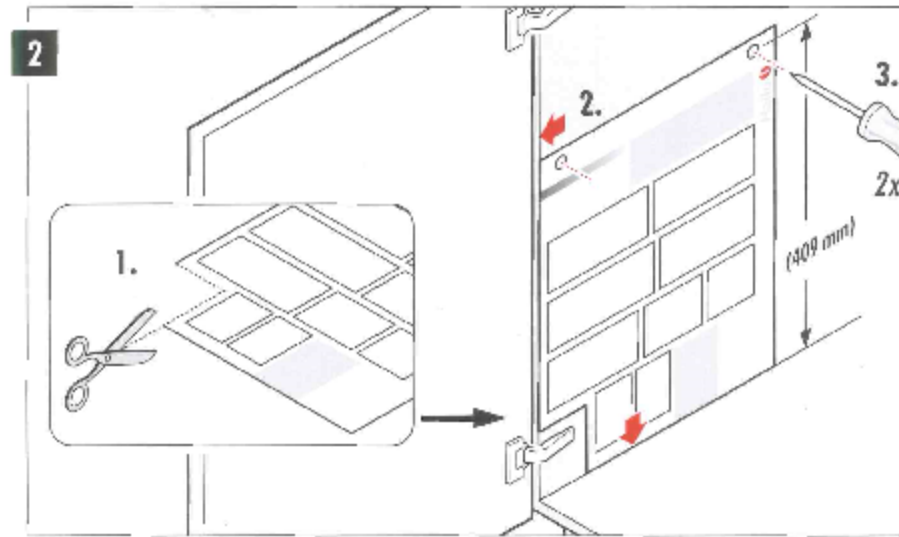

**Bohrschablone nicht
maßstabsgetreu!
Drilling template not to scale!**

Big-Box 3720

Montageanleitung - für Türanschlag RECHTS und LINKS

Installation instructions - for RIGHT and LEFT handed doors

Instructions de montage - pour portes DROITES et GAUCHES

Montagehandleiding - voor deuraanslag RECHTS en LINKS

Istruzioni di montaggio - per porte con apertura a DESTRA e SINISTRA

Instrucciones para el montaje - para tope de la puerta DERECHO e IZQUIERDO

*Nur handelsübliche, wasserlösliche Reinigungsmittel
benutzen, keine aggressiven, scheuernden Mittel verwenden.*