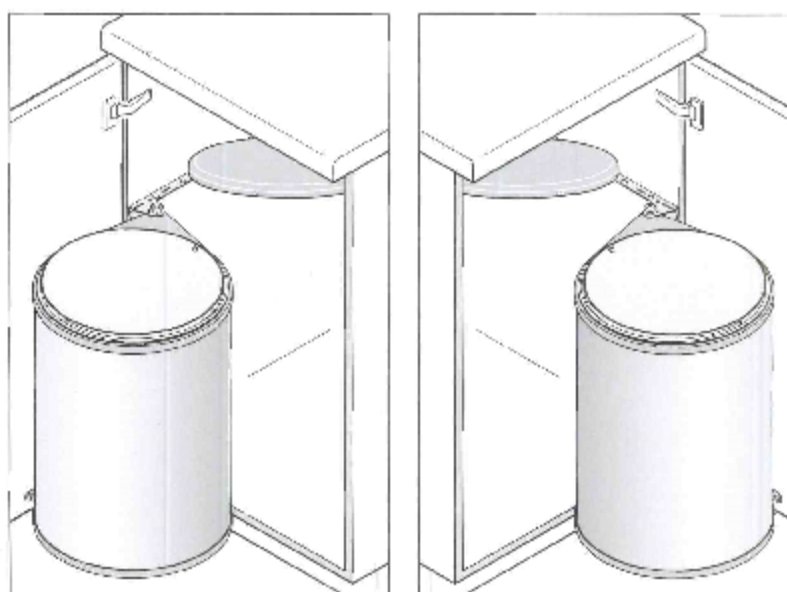

**Bohrschablone nicht
maßstabsgetreu!
Drilling template not to scale!**

Big-Box 3720

Montageanleitung - für Türanschlag RECHTS und LINKS

Installation instructions - for RIGHT and LEFT handed doors

Instructions de montage - pour portes DROITES et GAUCHES

Montagehandleiding - voor deuraanslag RECHTS en LINKS

Istruzioni di montaggio - per porte con apertura a DESTRA e SINISTRA

Instrucciones para el montaje - para tope de la puerta DERECHO e IZQUIERDO

*Nur handelsübliche, wasserlösliche Reinigungsmittel
benutzen, keine aggressiven, scheuernden Mittel verwenden.*