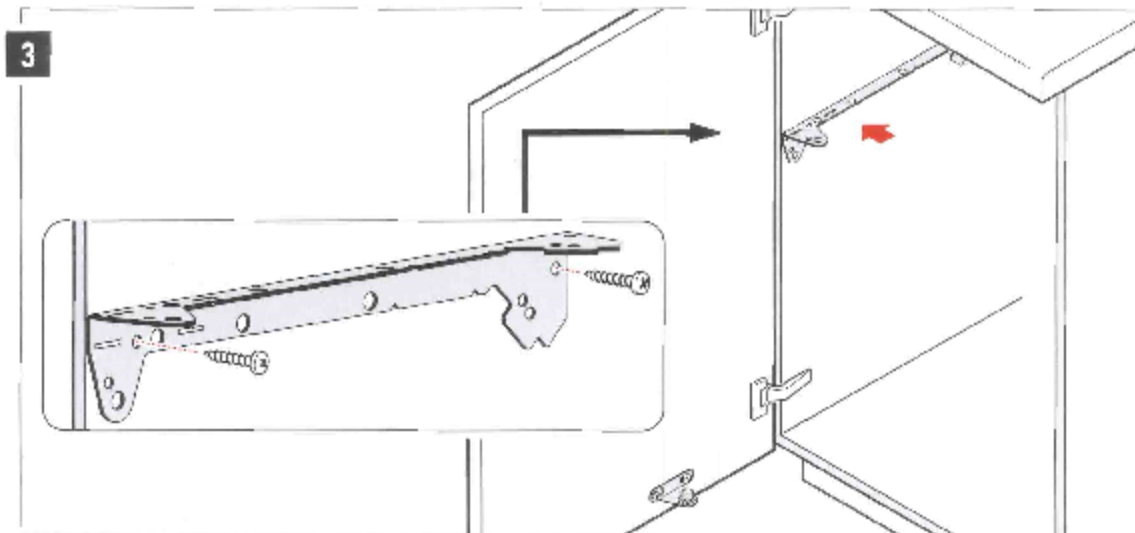

**Bohrschablone nicht
maßstabsgetreu!
Drilling template not to scale!**

Big-Box 3720

Montageanleitung - für Türanschlag RECHTS und LINKS

Installation instructions - for RIGHT and LEFT handed doors

Instructions de montage - pour portes DROITES et GAUCHES

Montagehandleiding - voor deuraanslag RECHTS en LINKS

Istruzioni di montaggio - per porte con apertura a DESTRA e SINISTRA

Instrucciones para el montaje - para tope de la puerta DERECHO e IZQUIERDO

*Nur handelsübliche, wasserlösliche Reinigungsmittel
benutzen, keine aggressiven, scheuernden Mittel verwenden.*