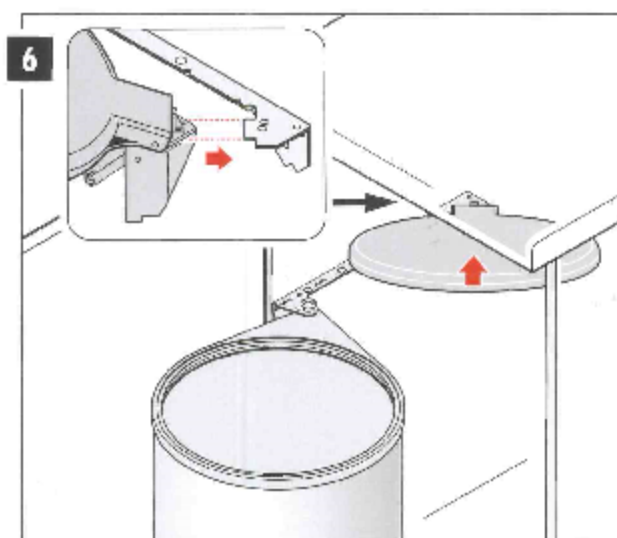

**Bohrschablone nicht
maßstabsgetreu!
Drilling template not to scale!**

Big-Box 3720

Montageanleitung - für Türanschlag RECHTS und LINKS

Installation instructions - for RIGHT and LEFT handed doors

Instructions de montage - pour portes DROITES et GAUCHES

Montagehandleiding - voor deuraanslag RECHTS en LINKS

Istruzioni di montaggio - per porte con apertura a DESTRA e SINISTRA

Instrucciones para el montaje - para tope de la puerta DERECHO e IZQUIERDO

*Nur handelsübliche, wasserlösliche Reinigungsmittel
benutzen, keine aggressiven, scheuernden Mittel verwenden.*