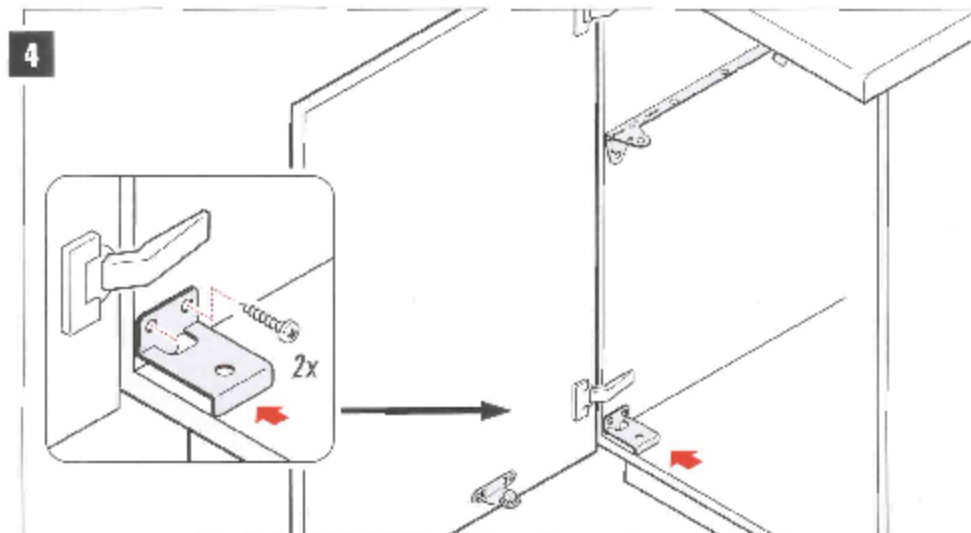

**Bohrschablone nicht
maßstabsgetreu!
Drilling template not to scale!**

Big-Box 3720

Montageanleitung - für Türanschlag RECHTS und LINKS

Installation instructions - for RIGHT and LEFT handed doors

Instructions de montage - pour portes DROITES et GAUCHES

Montagehandleiding - voor deuraanslag RECHTS en LINKS

Istruzioni di montaggio - per porte con apertura a DESTRA e SINISTRA

Instrucciones para el montaje - para tope de la puerta DERECHO e IZQUIERDO

*Nur handelsübliche, wasserlösliche Reinigungsmittel
benutzen, keine aggressiven, scheuernden Mittel verwenden.*