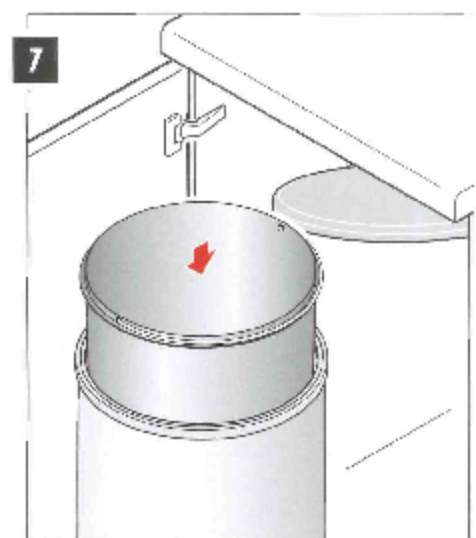

**Bohrschablone nicht
maßstabsgetreu!
Drilling template not to scale!**

Big-Box 3720

Montageanleitung - für Türanschlag RECHTS und LINKS

Installation instructions - for RIGHT and LEFT handed doors

Instructions de montage - pour portes DROITES et GAUCHES

Montagehandleiding - voor deuraanslag RECHTS en LINKS

Istruzioni di montaggio - per porte con apertura a DESTRA e SINISTRA

Instrucciones para el montaje - para tope de la puerta DERECHO e IZQUIERDO

*Nur handelsübliche, wasserlösliche Reinigungsmittel
benutzen, keine aggressiven, scheuernden Mittel verwenden.*