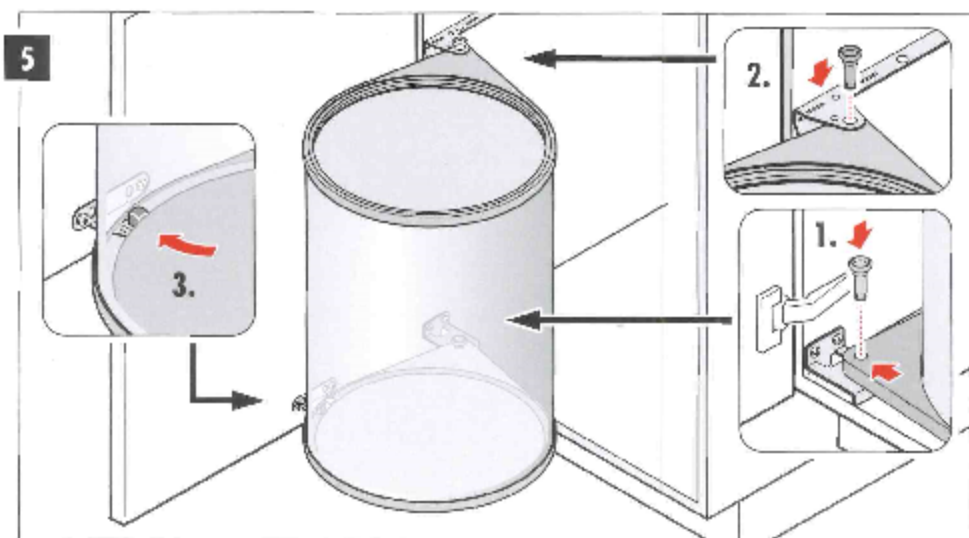

**Bohrschablone nicht
maßstabsgetreu!
Drilling template not to scale!**

Big-Box 3720

Montageanleitung - für Türanschlag RECHTS und LINKS

Installation instructions - for RIGHT and LEFT handed doors

Instructions de montage - pour portes DROITES et GAUCHES

Montagehandleiding - voor deuraanslag RECHTS en LINKS

Istruzioni di montaggio - per porte con apertura a DESTRA e SINISTRA

Instrucciones para el montaje - para tope de la puerta DERECHO e IZQUIERDO

*Nur handelsübliche, wasserlösliche Reinigungsmittel
benutzen, keine aggressiven, scheuernden Mittel verwenden.*