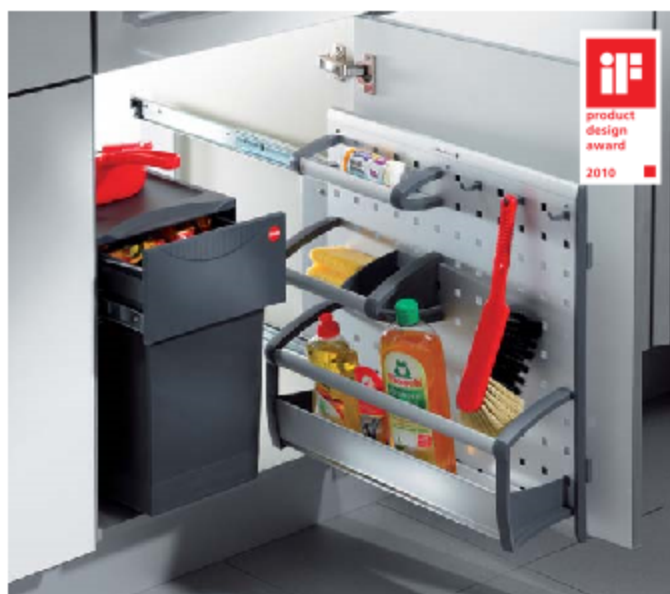

# Vario 3903

# Vario 3907

# Vario 3909

Выдвижные системы в шкаф с распашной дверью

Выдвижная система Vario — отличное дополнение к встроенному мусорному ведру или выдвижной системе сортировки. Средства по уходу, щетки, подручный инструмент, противни и подносы, корм для домашних животных, мелкая утварь — для всего найдется подходящий вариант системы. Занимает совсем мало места в шкафу, а при выдвижении дает прекрасный обзор и легкий доступ к содержимому. Лотки, полочки, релинги и крючки можно переставлять на панели в соответствии с вашими запросами.

Система Vario 3909 с системой сортировки Tandem 3666-10 в шкафу шириной 50см

Минимальная ширина шкафа 150 и 200мм.

Для шкафа с распашной дверью. Выдвигается рукой.

Очень легкий и быстрый монтаж на левую или правую боковую стенку. Оборачиваемая система.