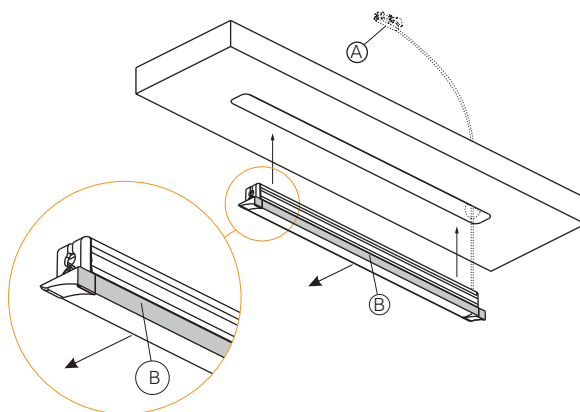

## Врезной алюминиевый светильник

Элегантный узкий светильник с козырьком. Ширина световой полосы всего 6мм! Позволяет создавать очень яркую и, при этом, не слепящую подсветку. Рекомендуется для освещения внутреннего пространства мебели, а также рабочей зоны на кухне. Укомплектован узкой светодиодной лентой Flexyled SHE6 с плотностью светодиодов 180LED/м. Профиль экрана-рассеивателя имеет специальный паз для узкой светодиодной ленты—она устанавливается без применения алюминиевой пластины.

Светодиодная лента отрезается по разметке кратно 6 светодиодам (33мм) — вы можете укоротить светильник.

наименование	артикул	размеры, мм	исполнение
--------------	---------	-------------	------------

Светильник Lab 24B, 28,8Вт\*, 180LED/м (поставляется в разобранном виде: алюминиевый профиль, профиль-рассеиватель, светодиодная лента Flexyled SHE6 с кабелем питания с разъемом Micro, торцевые заглушки).

4122000N-200

2000x15x13

профиль - серебристый алюминий, свет натуральный

Трансформатор с разъемом Micro, стр. 164.

Сенсорный выключатель, стр. 156-163.

\* мощность указана для ленты длиной 2000мм.