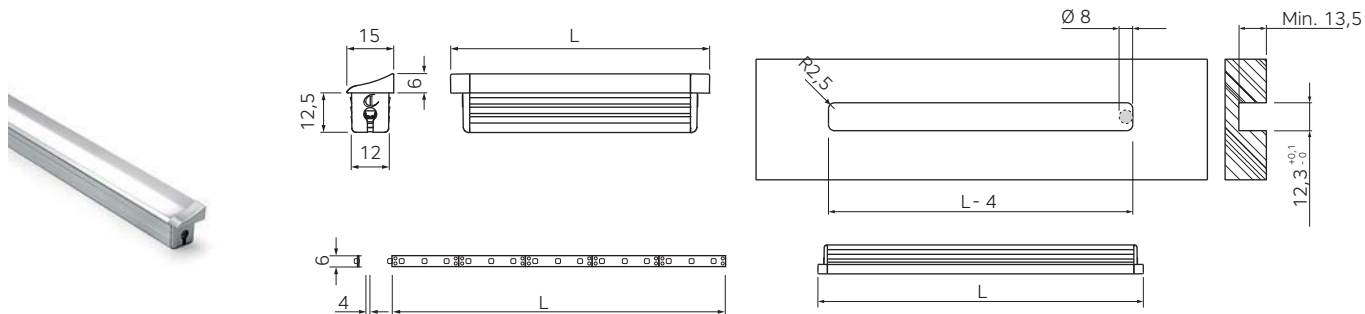

## Врезной алюминиевый светильник

Элегантный узкий светильник с козырьком. Ширина световой полосы всего 6мм! Позволяет создавать очень яркую и, при этом, не слепящую подсветку. Рекомендуется для освещения внутреннего пространства мебели, а также рабочей зоны на кухне. Укомплектован узкой светодиодной лентой Flexyled SHE6 с плотностью светодиодов 180LED/м. Профиль экрана-рассеивателя имеет специальный паз для узкой светодиодной ленты—она устанавливается без применения алюминиевой пластины.

Светодиодная лента отрезается по разметке кратно 6 светодиодам (33мм) — вы можете укоротить светильник.

наименование	артикул	размеры, мм	исполнение
--------------	---------	-------------	------------

Светильник Lab 24B, 28,8Вт\*, 180LED/м (поставляется в разобранном виде: алюминиевый профиль, профиль-рассеиватель, светодиодная лента Flexyled SHE6 с кабелем питания с разъемом Micro, торцевые заглушки).

4122000N-200

2000x15x13

профиль - серебристый алюминий, свет натуральный

Трансформатор с разъемом Micro, стр. 164.

Сенсорный выключатель, стр. 156-163.

\* мощность указана для ленты длиной 2000мм.