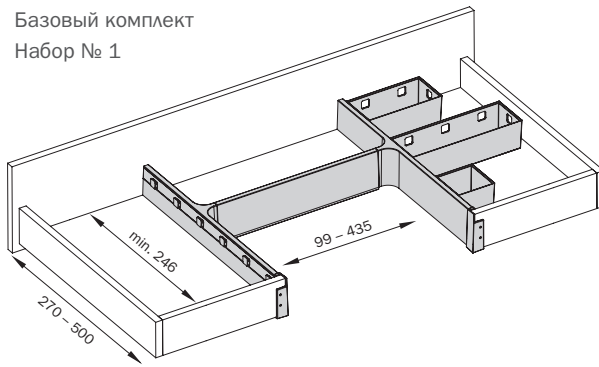

Вариант компоновки:

- Базовый комплект
- Набор № 1