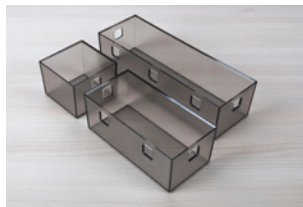

арт. 5032.01.20911