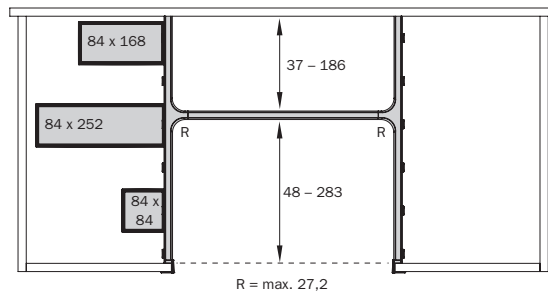

Вариант компоновки:

- Базовый комплект
- Набор № 1