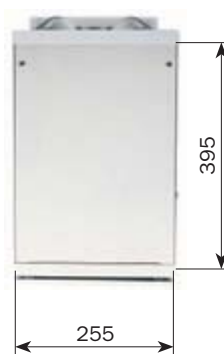

Встраивается в полку или распашной шкаф

- Прекрасный внешний вид на долгие годы. Основная конструкция и выдвижной поддон для стока воды изготовлены из нержавеющей стали марки 18/10
- Направляющие мягкого скольжения Soft-Slide обеспечивают комфортное пользование
- Жесткая конструкция подставки под тарелки исключает провисание при полной загрузке
- Конфигурация ячеек удобна для размещения тарелок и блюдец различного диаметра и глубины

Soft-Slide

- Для шкафа с распашной дверью 400-450мм
- Глубина 425мм
- Высота 395мм
- Грузоподъемность 30 кг

Комплектация:

Арт. 85012

Сушка 2-х уровневая с поддоном, каркас, база с направляющими мягкого скольжения Soft-Slide