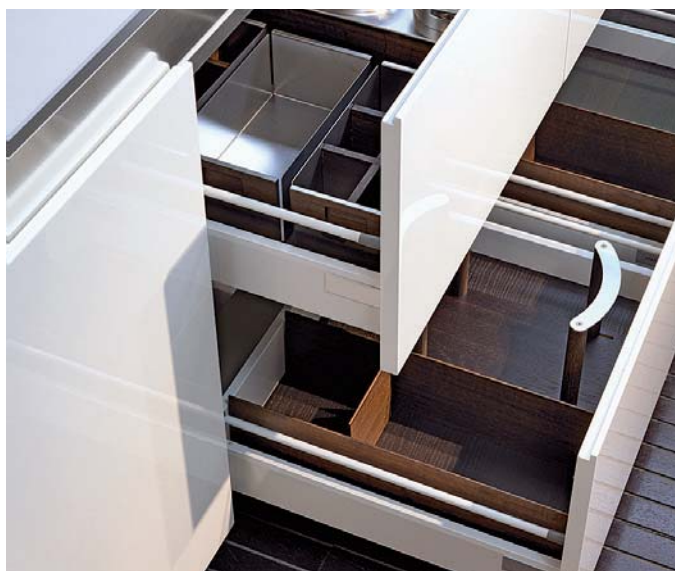

# FineLine

Вставки в ящики из древесины темного ореха

Система организации с инновационным дизайном для высоких и низких ящиков. Изысканный элегантный продукт, идеальная обработка материала. Большой выбор дополнительных аксессуаров из древесины темного ореха и нержавеющей стали.