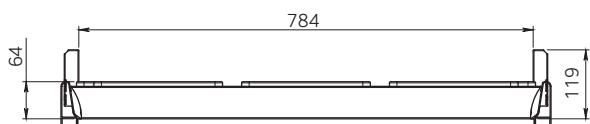

Kit Sottovasca

Вставка с лотками в П-образный ящик под мойкой*

Отличный тандем с системой для нижнего ящика Kit Cassetto. В лотках под мойкой удобно хранить губки, салфетки и чистящие пасты. Рабочее пространство свободно, но все необходимое всегда под рукой.

Для установки в П-образный выдвижной ящик Blum 900мм глубиной 450 и 500мм. Системы для оснащения других ящиков поставляются под заказ.

Высота системы 119мм.

Выдвижной ящик приобретается отдельно.

артикул	ширина шкафа, мм	размеры изделия, мм		комплектация
		глубина	высота	
Tandem Box 850041	900	422	119	Рама из нержавеющей стали, лотки из темно-серого пластика.
Legra Box 85065				