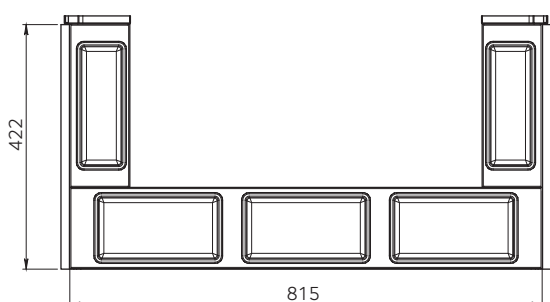

Kit Sottovasca

Вставка с лотками в П-образный ящик под мойкой*

Отличный тандем с системой для нижнего ящика Kit Cassetto. В лотках под мойкой удобно хранить губки, салфетки и чистящие пасты. Рабочее пространство свободно, но все необходимое всегда под рукой.

Для установки в П-образный выдвижной ящик Blum 900мм глубиной 450 и 500мм. Системы для оснащения других ящиков поставляются под заказ.

Высота системы 119мм.

Выдвижной ящик приобретается отдельно.

артикул	ширина шкафа, мм	размеры изделия, мм		комплектация
		глубина	высота	
Tandem Box 850041	900	422	119	Рама из нержавеющей стали, лотки из темно-серого пластика.
Legra Box 85065				