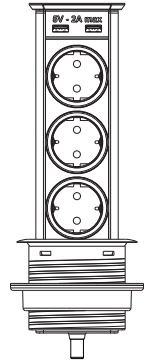

BRICK РОЗЕТКА ВРЕЗНАЯ В СТОЛЕШНИЦУ

16A - 230 V - (USB 5 V - 2,1 A max.) 3680 W max.

Арт. A9502/
A9503/
A9505

Монтаж

Обращаем Ваше внимание! Перед началом установки убедитесь, что проводка обесточена

Тихое закрытие
SOFT CLOSING