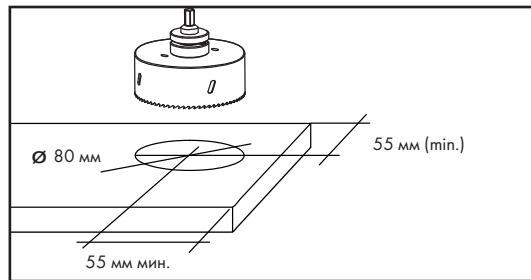

BRICK РОЗЕТКА ВРЕЗНАЯ В СТОЛЕШНИЦУ

16A - 230 V - (USB 5 V - 2,1 A max.) 3680 W max.

Арт. A9502/
A9503/
A9505

Монтаж

Обращаем Ваше внимание! Перед началом установки убедитесь, что проводка обесточена

Тихое закрытие
SOFT CLOSING