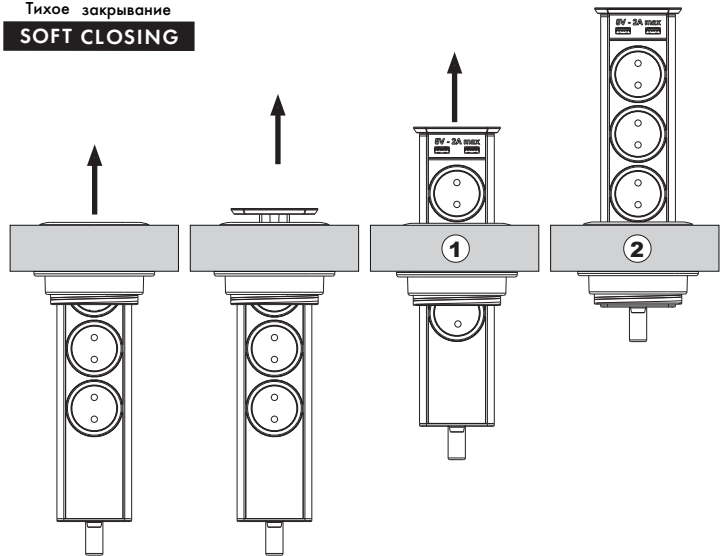

BRICK РОЗЕТКА ВРЕЗНАЯ В СТОЛЕШНИЦУ

16A - 230 V - (USB 5 V - 2,1 A max.) 3680 W max.

Арт. A9502/
A9503/
A9505

Монтаж

Обращаем Ваше внимание! Перед началом установки убедитесь, что проводка обесточена

Тихое закрытие
SOFT CLOSING

IP Степень защиты IP 20
Подключение 220 V~230 V
Гарантия 1 год

EAC