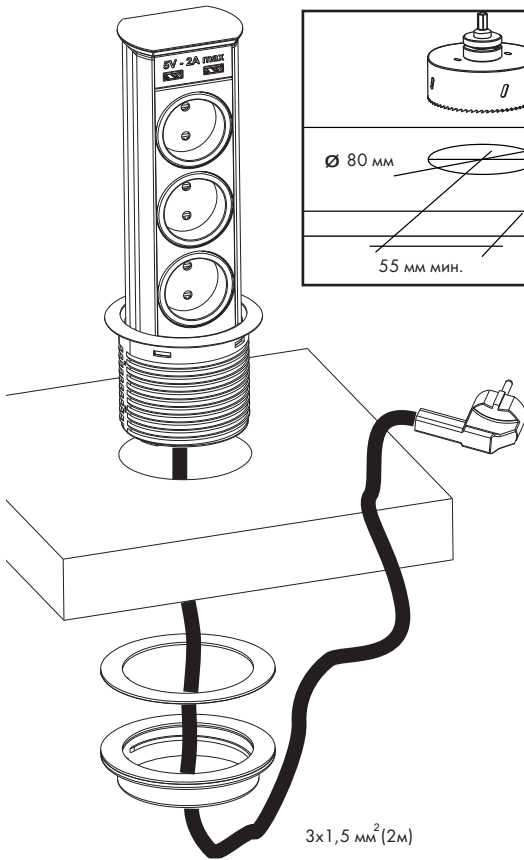

BRICK РОЗЕТКА ВРЕЗНАЯ В СТОЛЕШНИЦУ

16A - 230 V - (USB 5 V - 2,1 A max.) 3680 W max.

Арт. A9502/
A9503/
A9505

Монтаж

Обращаем Ваше внимание! Перед началом установки убедитесь, что проводка обесточена

Тихое закрытие
SOFT CLOSING