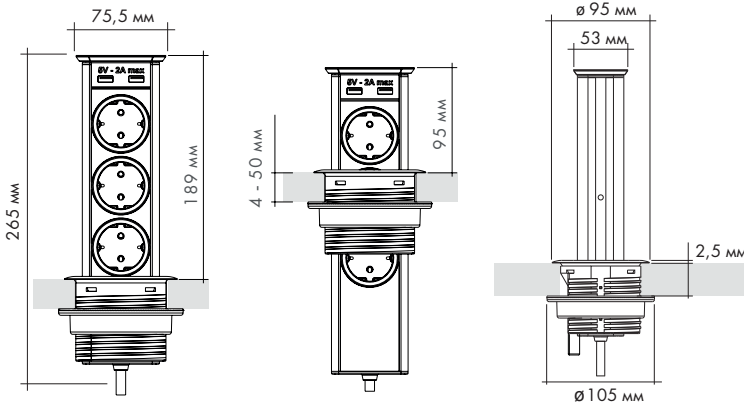

BRICK РОЗЕТКА ВРЕЗНАЯ В СТОЛЕШНИЦУ

16A - 230 V - (USB 5 V - 2,1 A max.) 3680 W max.

Арт. A9502/
A9503/
A9505

Монтаж

Обращаем Ваше внимание! Перед началом установки убедитесь, что проводка обесточена

Тихое закрытие
SOFT CLOSING

IP Степень защиты IP 20
Подключение 220 V~230 V
Гарантия 1 год

EAC