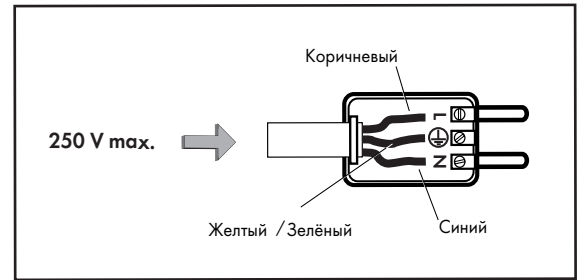

BRICK РОЗЕТКА ВРЕЗНАЯ В СТОЛЕШНИЦУ

16A - 230 V - (USB 5 V - 2,1 A max.) 3680 W max.

Арт. A9502/
A9503/
A9505

Монтаж

Обращаем Ваше внимание! Перед началом установки убедитесь, что проводка обесточена

Тихое закрытие
SOFT CLOSING