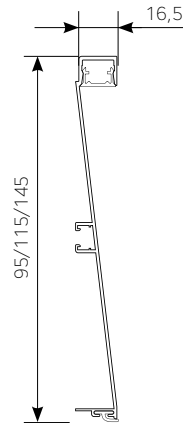

Zoccolo LED

Алюминиевый цоколь с LED подсветкой*

Элегантный цоколь из алюминиевого профиля с пазом для встройки светодиодной ленты.
Исполнение — глянцевый алюминий.

наименование

артикул для высоты:

100мм

120мм

150мм

Алюминиевый цоколь, хлыст, длина 4200мм

ZLEDH100ARPCO

ZLEDH120ARPCO

ZLEDH150ARPCO

Внешний угол 90°, соединительный элемент.

AZLED90EARPCO100

AZLED90EARPCO120

AZLED90EARPCO150

Внутренний угол 90°, соединительный элемент.

AZLED90IARPCO100

AZLED90IARPCO120

AZLED90IARPCO150

Линейный соединительный элемент

AZLED180ARPCO100

AZLED180ARPCO120

AZLED180ARPCO150

Вентиляционная решетка для бытовой техники

ширина 450мм
GXZARPCO