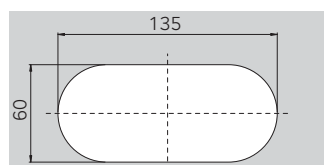

Eight

Двойная встраиваемая розетка

Вращающаяся подпружиненная крышка легко открывается при нажатии. Простой, удобный монтаж. Кант на корпусе закрывает вырез в столешнице.

Для установки на горизонтальные и вертикальные поверхности.

При монтаже предусмотрите пространство для вращающейся крышки. Ее диаметр составляет 130мм.

артикул исполнение комплектация

VP8-2

Нержавеющая сталь

Встраиваемый блок с подпружиненной вращающейся крышкой, 2 электрические розетки 220В, силовой кабель 1м с вилкой.