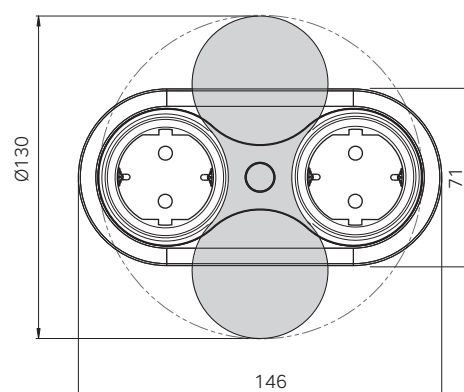

Eight

Двойная встраиваемая розетка

Вращающаяся подпружиненная крышка легко открывается при нажатии. Простой, удобный монтаж. Кант на корпусе закрывает вырез в столешнице.

Для установки на горизонтальные и вертикальные поверхности.

При монтаже предусмотрите пространство для вращающейся крышки. Ее диаметр составляет 130мм.

артикул исполнение комплектация

VP8-2

Нержавеющая сталь

Встраиваемый блок с подпружиненной вращающейся крышкой, 2 электрические розетки 220В, силовой кабель 1м с вилкой.

VP8-2B

Металл,
черное матовое
покрытие

Встраиваемый блок с подпружиненной вращающейся крышкой, 2 электрические розетки 220В, силовой кабель 1м с вилкой.

VP8U-2

Нержавеющая сталь

Встраиваемый блок с подпружиненной вращающейся крышкой, 1 электрическая розетка 220В, 1 USB зарядка 1А, силовой кабель 1м с вилкой.

VP8U-2B

Металл,
черное матовое
покрытие

Встраиваемый блок с подпружиненной вращающейся крышкой, 1 электрическая розетка 220В, 1 USB зарядка 1А, силовой кабель 1м с вилкой.