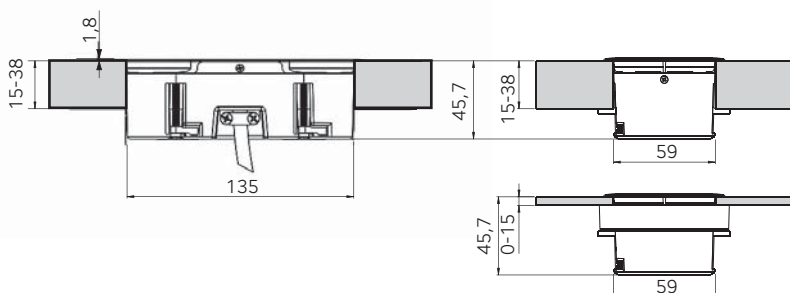

Eight

Двойная встраиваемая розетка

Вращающаяся подпружиненная крышка легко открывается при нажатии. Простой, удобный монтаж. Кант на корпусе закрывает вырез в столешнице.

Для установки на горизонтальные и вертикальные поверхности.

При монтаже предусмотрите пространство для вращающейся крышки. Ее диаметр составляет 130мм.

артикул исполнение комплектация

VP8-2

Нержавеющая сталь

Встраиваемый блок с подпружиненной вращающейся крышкой, 2 электрические розетки 220В, силовой кабель 1м с вилкой.

VP8-2B

Металл,
черное матовое
покрытие

Встраиваемый блок с подпружиненной вращающейся крышкой, 2 электрические розетки 220В, силовой кабель 1м с вилкой.

VP8U-2

Нержавеющая сталь

Встраиваемый блок с подпружиненной вращающейся крышкой, 1 электрическая розетка 220В, 1 USB зарядка 1А, силовой кабель 1м с вилкой.

VP8U-2B

Металл,
черное матовое
покрытие

Встраиваемый блок с подпружиненной вращающейся крышкой, 1 электрическая розетка 220В, 1 USB зарядка 1А, силовой кабель 1м с вилкой.