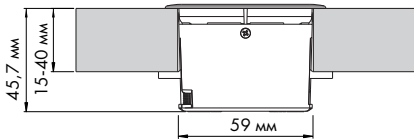

## EIGHT / EIGHT USB РОЗЕТКА ВРЕЗНАЯ В СТОЛЕШНИЦУ

16 A - 230 V, 2 P+T 3680 W max.

Монтаж в столешницу от 15 до 40 мм

Монтаж в столешницу до 15 мм с использованием демферного кольца

BP8-8  
BP8-2W  
BP8-2B