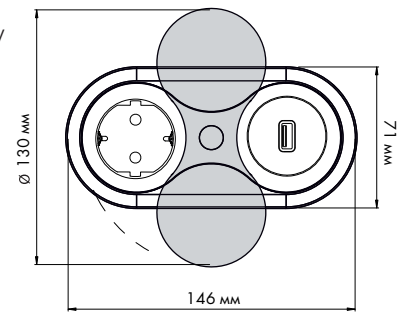

+ USB (USB 5 V - 1000 mA)

BP8U-2
BP8U-2W
BP8U-2B