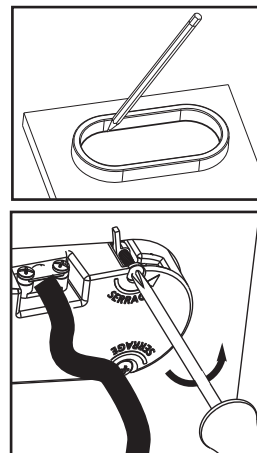

Монтаж

Обращаем Ваше внимание! Перед началом установки убедитесь, что проводка обесточена

IP Степень защиты IP 20

Подключение 220 V~230 V

Гарантия 1 год