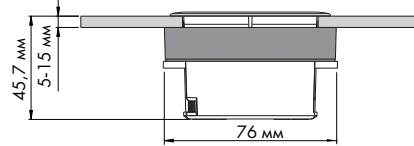

## EIGHT / EIGHT USB РОЗЕТКА ВРЕЗНАЯ В СТОЛЕШНИЦУ

16 A - 230 V, 2 P+T 3680 W max.

Монтаж в столешницу от 15 до 40 мм

Монтаж в столешницу до 15 мм с использованием демферного кольца

BP8-8  
BP8-2W  
BP8-2B