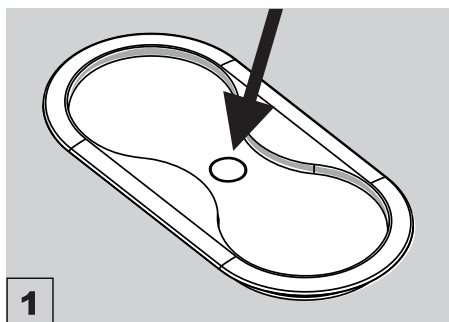

Монтаж

Обращаем Ваше внимание! Перед началом установки убедитесь, что проводка обесточена

IP Степень защиты IP 20

Подключение 220 V~230 V

Гарантия 1 год