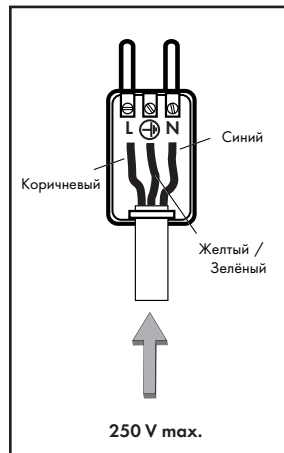

Монтаж

Обращаем Ваше внимание! Перед началом установки убедитесь, что проводка обесточена

IP Степень защиты IP 20

Подключение 220 V~230 V

Гарантия 1 год