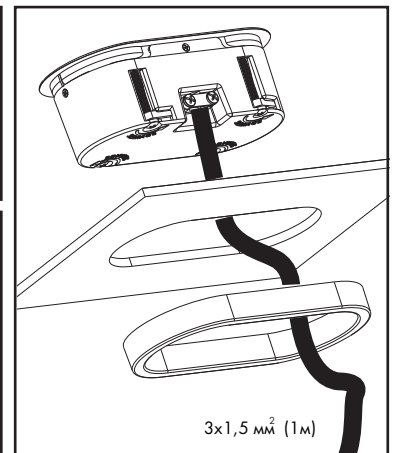

Монтаж

Обращаем Ваше внимание! Перед началом установки убедитесь, что проводка обесточена

IP Степень защиты IP 20

Подключение 220 V~230 V

Гарантия 1 год