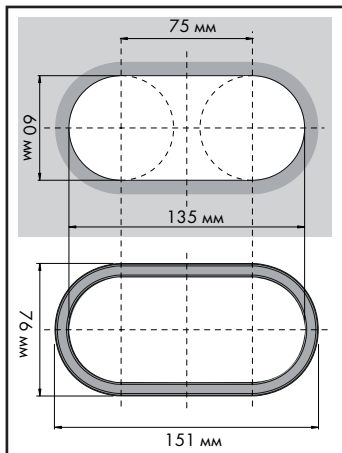

Монтаж

Обращаем Ваше внимание! Перед началом установки убедитесь, что проводка обесточена

IP Степень защиты IP 20

Подключение 220 V~230 V

Гарантия 1 год