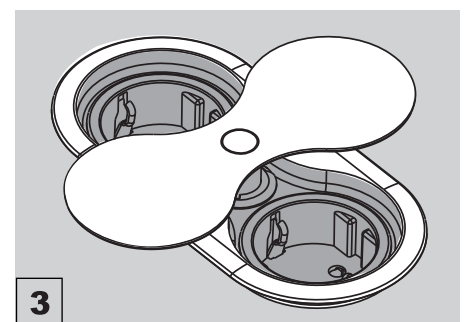

Монтаж

Обращаем Ваше внимание! Перед началом установки убедитесь, что проводка обесточена

IP Степень защиты IP 20

Подключение 220 V~230 V

Гарантия 1 год