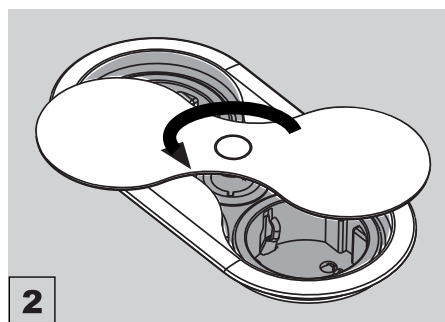

Монтаж

Обращаем Ваше внимание! Перед началом установки убедитесь, что проводка обесточена

IP Степень защиты IP 20

Подключение 220 V~230 V

Гарантия 1 год