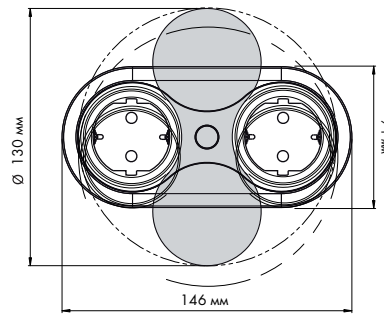

## EIGHT / EIGHT USB РОЗЕТКА ВРЕЗНАЯ В СТОЛЕШНИЦУ

16 A - 230 V, 2 P+T 3680 W max.

Монтаж в столешницу от 15 до 40 мм

Монтаж в столешницу до 15 мм с использованием демферного кольца

BP8-8  
BP8-2W  
BP8-2B