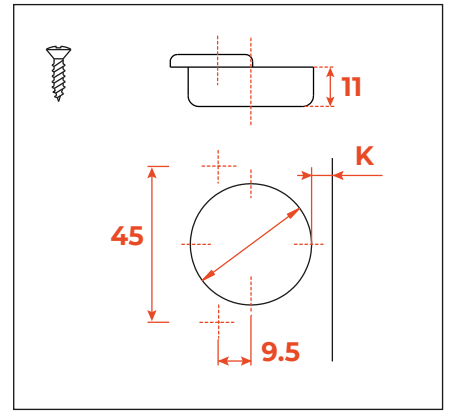

Серия 200 • под фальшпанель • с обратной пружиной

Высота ответной планки в зависимости от монтажа.