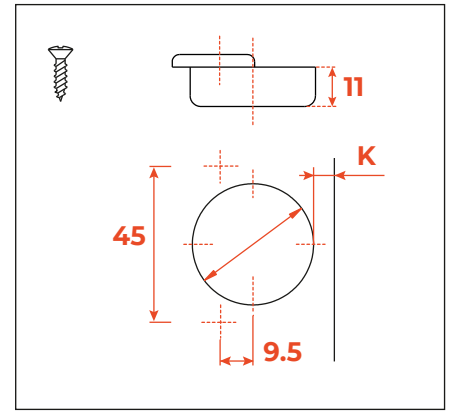

Серия 200 • под фальшпанель • с обратной пружиной

Высота ответной планки в зависимости от монтажа.