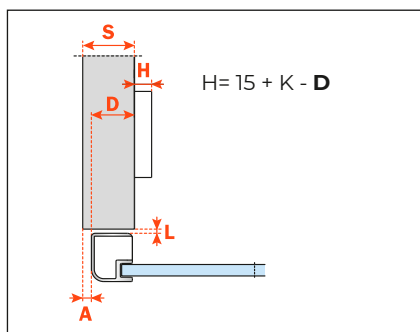

## Серия 200 • 105° • для узкой алюминиевой рамки • с пружиной

Для крепления петли рекомендуется использовать саморезы 3,5 x 9,5 DIN 7982.

### Присадки профиля