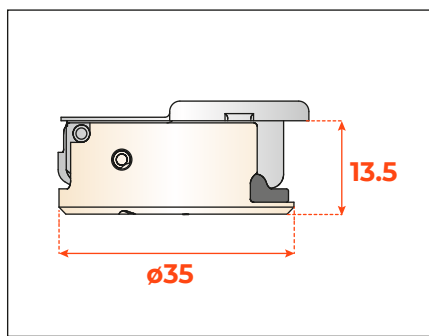

Silentia + . Серия 700 • 180° • под фальшпанель

Высота ответной планки.