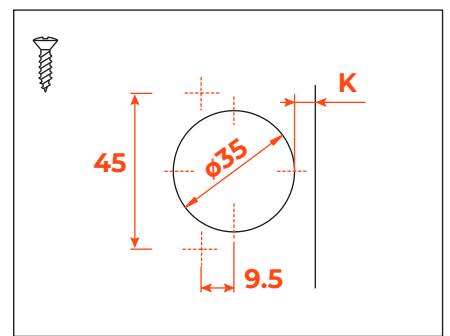

Silentia + . Серия 700 • 180° • под фальшпанель

Высота ответной планки.