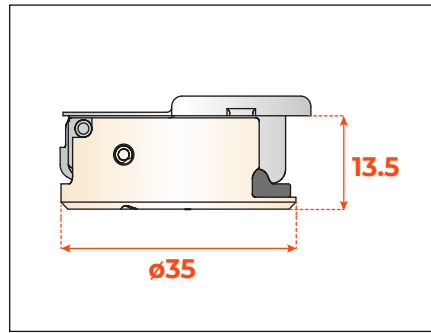

Silentia . Серия 700 • 180° • под фальшпанель

Высота ответной планки в зависимости от монтажа.