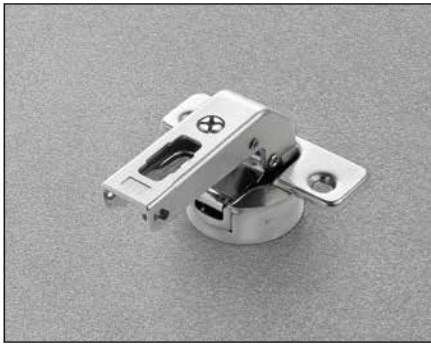

Silentia . Серия 700 • 180° • под фальшпанель

Высота ответной планки в зависимости от монтажа.