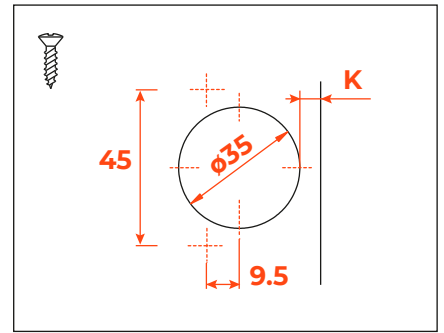

Silentia . Серия 700 • 180° • под фальшпанель

Высота ответной планки в зависимости от монтажа.