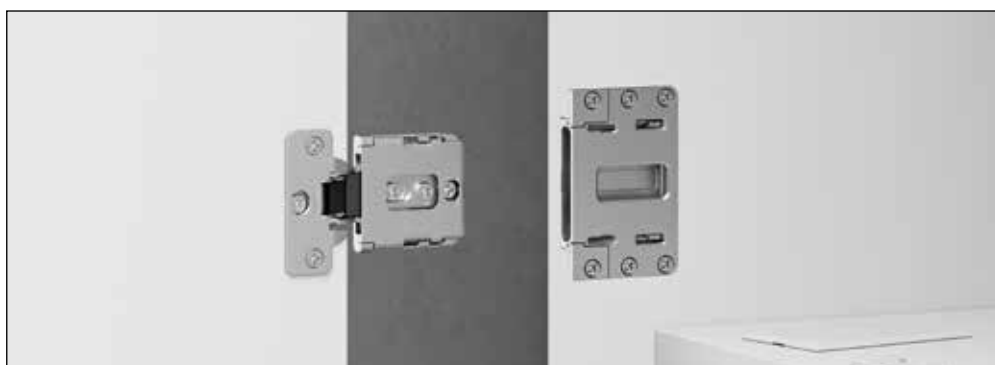

Conecta • Установка DQG5B • Боковина с односторонней фрезеровкой

Зафиксируйте держатель в боковине шкафа с помощью евровинтов

Установите петлю в держатель

Зафиксируйте петлю с помощью заднего эксцентрика

Установите заглушки на механизм петли и на чашку

Установка DQG5B • Центральная стойка с двухсторонней фрезеровкой

Зафиксируйте держатели в боковине шкафа с помощью винтовой стяжки

Установите петлю в держатель