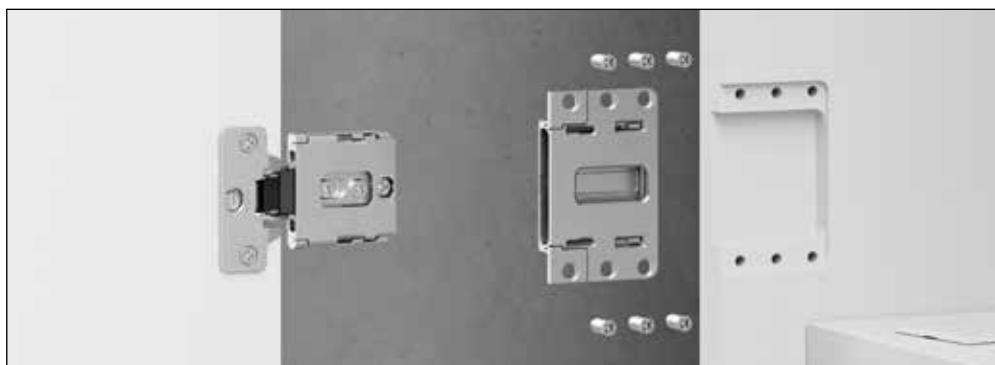

Conecta • Установка DQG5B • Боковина с односторонней фрезеровкой

Зафиксируйте держатель в боковине шкафа с помощью евровинтов

Установите петлю в держатель

Зафиксируйте петлю с помощью заднего эксцентрика

Установите заглушки на механизм петли и на чашку

Установка DQG5B • Центральная стойка с двухсторонней фрезеровкой

Зафиксируйте держатели в боковине шкафа с помощью винтовой стяжки

Установите петлю в держатель