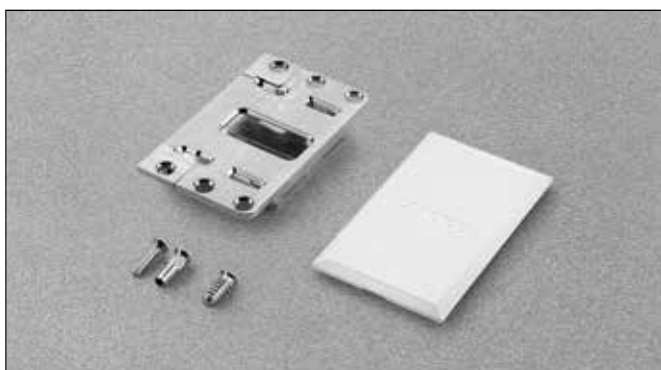

Conecta • Установка DQG5B • Боковина с односторонней фрезеровкой

Зафиксируйте держатель в боковине шкафа с помощью евровинтов

Установите петлю в держатель

Зафиксируйте петлю с помощью заднего эксцентрика

Установите заглушки на механизм петли и на чашку

Установка DQG5B • Центральная стойка с двухсторонней фрезеровкой

Зафиксируйте держатели в боковине шкафа с помощью винтовой стяжки

Установите петлю в держатель

Зафиксируйте петли с помощью заднего эксцентрика

Установите заглушки на механизм петли и на чашку