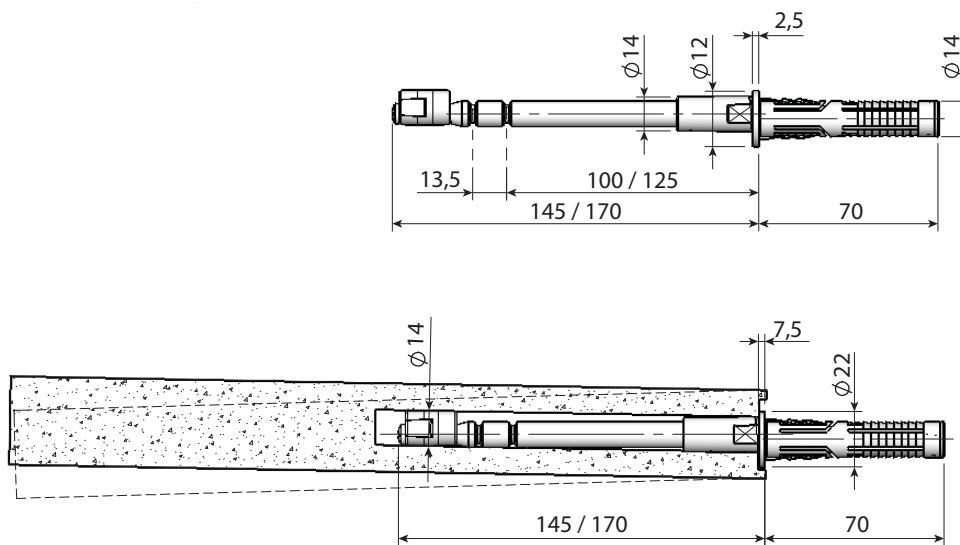

## Держатель для полок

Полкодержатель скрытого монтажа для надежного крепления полок к стене. Фрезерная обработка полкодержателя предохраняет от проскальзывания внутри полки.  
 Регулировка в одном направлении.  
 Используется для монтажа навесных полок.

Наименование	Артикул	Длина, исполнение	Нагрузка, кг
<b>MN101</b>	MN101.145.02	145мм, оцинкованная сталь	макс. 30
	MN101.170.02	170мм, оцинкованная сталь	макс. 30