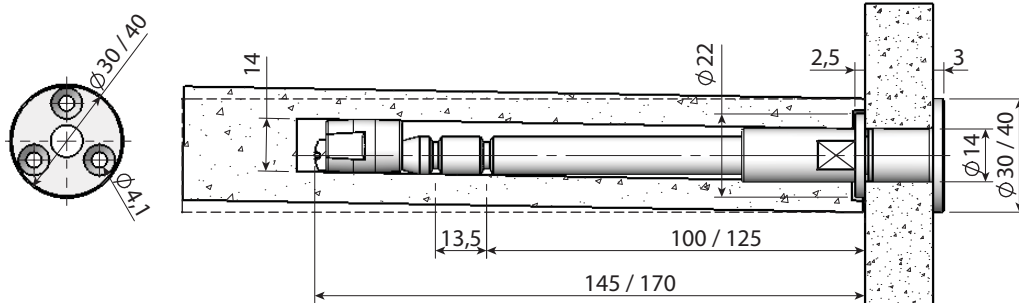

## Держатель для полок

Полкодержатель скрытого монтажа для надежного крепления полок к стене. Фрезерная обработка полкодержателя предохраняет от проскальзывания внутри полки.  
Регулировка в одном направлении.  
Используется для монтажа навесных полок на облицовочную панель, кухонный фартук.

Наименование	Артикул	Длина, исполнение	Нагрузка, кг
MN121	MN121.145.40.02	150мм, оцинкованная сталь	макс. 30
	MN121.170.40.02	175мм, оцинкованная сталь	макс. 30