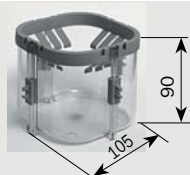

**Лидер продаж!**

Frontfix с сетчатыми корзинами

Поставляется в 3-х модификациях по высоте. 3 варианта корзин на выбор

- Система направляющих полного выдвижения с Soft-Close с очень высокой грузоподъемностью. Плавное выдвижение и мягкое закрытие нагруженной колонны
- Быстрый доступ сразу ко всему содержимому шкафа
- Съемные корзины можно переставлять в соответствии с Вашими потребностями
- Монтаж к полу и потолку высокого шкафа
- Глубина системы 450мм. Минимальная внутренняя глубина шкафа 465мм

Очень быстрый монтаж – всего 15 минут

Frontfix с корзинами с дном из ламинированного МДФ

Арт.065В Держатель бутылок. Крепится к корзине. Можно объединять несколько держателей в блок. 1 шт.

Domus Line (Италия) — современная подсветка мебели и интерьера, стр. 23

##### Frontfix-A

Рама с регулируемой высотой встраивания 1880-2175мм, направляющие полного выдвижения с Soft-Close, 5 корзин, 3 крепления фасада

	Frontfix-B высота встраивания 1215-1515мм	Frontfix-M высота встраивания 1615-1915мм	Frontfix-A высота встраивания 1880-2175мм	ширина шкафа, мм	Размеры, мм	
					ширина	глубина
Полностью сетчатые корзины	NP.255B.4.300	NP.255M.5.300	NP.255A.5.300	<b>300</b>	250	450
	NP.255B.4.400	NP.255M.5.400	NP.255A.5.400	<b>400</b>	350	450
	NP.255B.4.450	NP.255M.5.450	NP.255A.5.450	<b>450</b>	400	450
Корзины с дном из закаленного стекла <b>Safe glass</b>	NP.255B.4G.300	NP.255M.5G.300	NP.255A.5G.300	<b>300</b>	250	450
	NP.255B.4G.400	NP.255M.5G.400	NP.255A.5G.400	<b>400</b>	350	450
	NP.255B.4G.450	NP.255M.5G.450	NP.255A.5G.450	<b>450</b>	400	450
Корзины с дном из ламинированного МДФ	NP.255B.4W.300	NP.255M.5W.300	NP.255A.5W.300	<b>300</b>	250	450
	NP.255B.4W.400	NP.255M.5W.400	NP.255A.5W.400	<b>400</b>	350	450
	NP.255B.4W.450	NP.255M.5W.450	NP.255A.5W.450	<b>450</b>	400	450