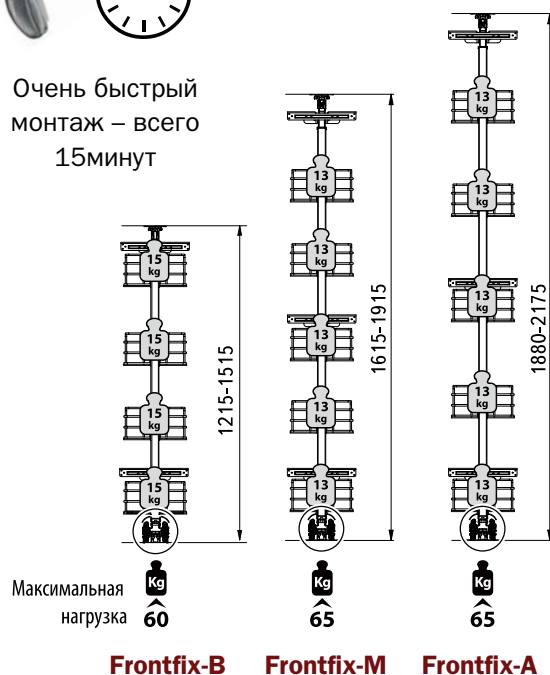

**Лидер продаж!**

Frontfix с сетчатыми корзинами

Поставляется в 3-х модификациях по высоте. 3 варианта корзин на выбор

- Система направляющих полного выдвижения с Soft-Close с очень высокой грузоподъемностью. Плавное выдвижение и мягкое закрытие нагруженной колонны
- Быстрый доступ сразу ко всему содержимому шкафа
- Съемные корзины можно переставлять в соответствии с Вашими потребностями
- Монтаж к полу и потолку высокого шкафа
- Глубина системы 450мм. Минимальная внутренняя глубина шкафа 465мм

Очень быстрый монтаж – всего 15 минут

Frontfix с корзинами с дном из ламинированного МДФ

Арт.065В Держатель бутылок. Крепится к корзине. Можно объединять несколько держателей в блок. 1 шт.

Domus Line (Италия) — современная подсветка мебели и интерьера, стр. 23