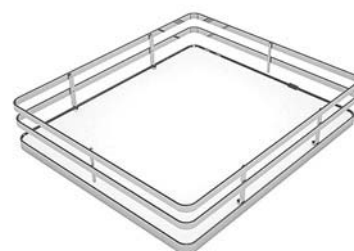

**Лидер продаж!**

Frontfix с сетчатыми корзинами

Поставляется в 3-х модификациях по высоте. 3 варианта корзин на выбор

- Система направляющих полного выдвижения с Soft-Close с очень высокой грузоподъемностью. Плавное выдвижение и мягкое закрытие нагруженной колонны
- Быстрый доступ сразу ко всему содержимому шкафа
- Съемные корзины можно переставлять в соответствии с Вашими потребностями
- Монтаж к полу и потолку высокого шкафа
- Глубина системы 450мм. Минимальная внутренняя глубина шкафа 465мм

Очень быстрый монтаж – всего 15 минут

Frontfix с корзинами с дном из ламинированного МДФ

Арт.065В Держатель бутылок. Крепится к корзине. Можно объединять несколько держателей в блок. 1 шт.

Domus Line (Италия) — современная подсветка мебели и интерьера, стр. 23

**АКСЕССУАРЫ**

Anti-slip

Safe glass

3 варианта корзин на выбор: сетчатые полностью из хромированной стали, практичные новые корзины с дном из ламинированного МДФ или эксклюзивные корзины с дном из закаленного безопасного стекла