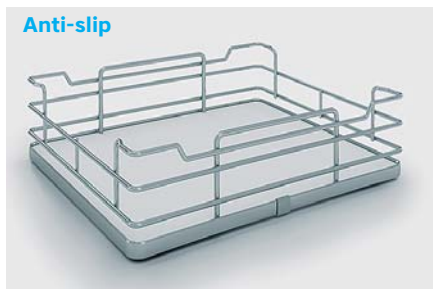

# Sotto Vino

Выдвижная система с креплением на боковину

Эстетичный дизайн. Функциональное оснащение нижнего шкафа. 4 вида корзин на выбор. Прекрасный обзор и легкий доступ к содержимому. Газовый лифт обеспечивает плавное открывание нагруженной конструкции и мягкое закрывание. Съемные корзины можно расположить в соответствии с высотой хранимых предметов.

Установка на левую или правую боковую стенку (оборачиваемая система).

Для выдвижного фасада, крепление в комплекте.

Три варианта корзин на выбор: сетчатые полностью из хромированной стали, практичные новые корзины с дном из ламинированного МДФ\* или эксклюзивные корзины с дном из закаленного безопасного стекла.

Полка для хранения бутылок.

**Комплектация:**

**Sotto**

Рама с направляющими полного выдвижения Soft-Close, 2 сетчатые корзины, крепление фасада, крепеж.

**Sotto Glass**

Рама с направляющими полного выдвижения Soft-Close, 2 корзины с дном из закаленного стекла, крепление фасада, крепеж.

**Sotto Wood**

Рама с направляющими полного выдвижения Soft-Close, 2 корзины с дном из ламинированного ДСП, крепление фасада, крепеж.

**Vino**

Рама с направляющими полного выдвижения Soft-Close, 5 ячеистых полок для хранения бутылок, крепление фасада, крепеж.