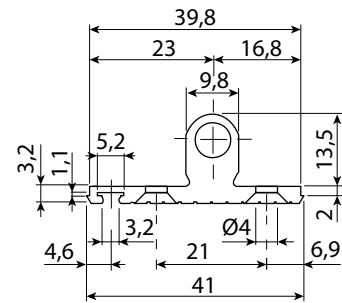

PIVOT ST 712

Натяжитель фасада, интегрированный в алюминиевый профиль.

Устройство для профилактики и выправления прогиба фасада.

Особенности натяжителя ST 712:

- Мощный алюминиевый профиль врезается в дверное полотно. Возможна установка в один уровень с поверхностью полотна.
- Аккуратная эстетичная обратная сторона фасада.
- Можно применять в фасадах любой ценовой категории, в том числе премиум класса.
- Регулировка натяжения осуществляется с торца: сверху или снизу (в зависимости от установки) ключом №4.
- Имеется паз для вставки ленты-пыльника.

Наименование	Артикул	Длина стержня, мм	Комплектация	Рекомендуемые аксессуары
ST 712	S.A413.2400.00	2400	Шпилька-профиль.	Лента-пыльник см. ниже
	S.A413.2600.00	2600	Шпилька-профиль.	

Наименование	Артикул	Цвет
Лента-пыльник	1PB4829N	черный
	VE41MPPB4829	серый

Общая рекомендация:

При ширине двери более 600мм натяжители ставятся попарно. Натяжители устанавливаются вертикально с обратной стороны двери в подготовленные пазы максимально близко к краю двери.