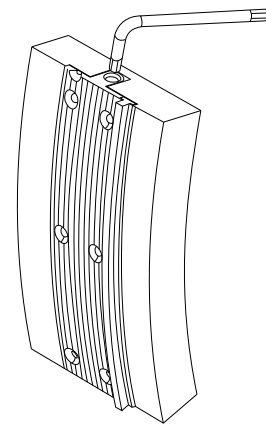

PIVOT ST 712

Натяжитель фасада, интегрированный в алюминиевый профиль.

Устройство для профилактики и выправления прогиба фасада.

Особенности натяжителя ST 712:

- Мощный алюминиевый профиль врезается в дверное полотно. Возможна установка в один уровень с поверхностью полотна.
- Аккуратная эстетичная обратная сторона фасада.
- Можно применять в фасадах любой ценовой категории, в том числе премиум класса.
- Регулировка натяжения осуществляется с торца: сверху или снизу (в зависимости от установки) ключом №4.
- Имеется паз для вставки ленты-пыльника.

Наименование	Артикул	Длина стержня, мм	Комплектация	Рекомендуемые аксессуары
ST 712	S.A413.2400.00	2400	Шпилька-профиль.	Лента-пыльник см. ниже
	S.A413.2600.00	2600	Шпилька-профиль.	

Наименование	Артикул	Цвет
Лента-пыльник	1PB4829N	черный
	VE41MPPB4829	серый

Общая рекомендация:

При ширине двери более 600мм натяжители ставятся попарно. Натяжители устанавливаются вертикально с обратной стороны двери в подготовленные пазы максимально близко к краю двери.