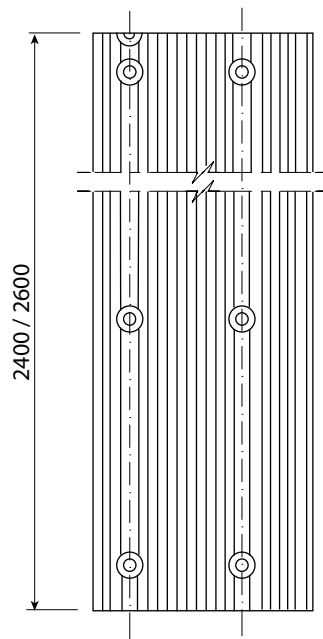

PIVOT ST 712

Натяжитель фасада, интегрированный в алюминиевый профиль.

Устройство для профилактики и выправления прогиба фасада.

Особенности натяжителя ST 712:

- Мощный алюминиевый профиль врезается в дверное полотно. Возможна установка в один уровень с поверхностью полотна.
- Аккуратная эстетичная обратная сторона фасада.
- Можно применять в фасадах любой ценовой категории, в том числе премиум класса.
- Регулировка натяжения осуществляется с торца: сверху или снизу (в зависимости от установки) ключом №4.
- Имеется паз для вставки ленты-пыльника.

Наименование	Артикул	Длина стержня, мм	Комплектация	Рекомендуемые аксессуары
ST 712	S.A413.2400.00	2400	Шпилька-профиль.	Лента-пыльник см. ниже
	S.A413.2600.00	2600	Шпилька-профиль.	

Наименование	Артикул	Цвет
Лента-пыльник	1PB4829N	черный
	VE41MPPB4829	серый

Общая рекомендация:

При ширине двери более 600мм натяжители ставятся попарно. Натяжители устанавливаются вертикально с обратной стороны двери в подготовленные пазы максимально близко к краю двери.