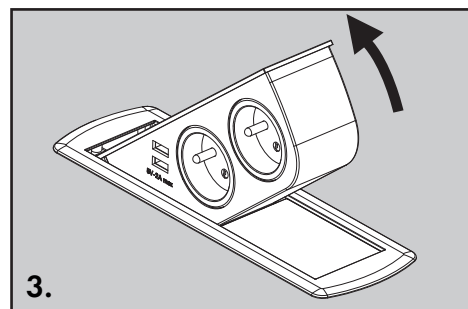

CIZO РОЗЕТКА ВРЕЗНАЯ В СТОЛЕШНИЦУ

16A - 230 V - (USB 5 V - 2,1 A max.) 3680 W max.

Арт. SC035N/ SC035B/SC035IB

Монтаж

Внимание! Перед началом установки убедитесь, что проводка обесточена

IP Степень защиты IP 20