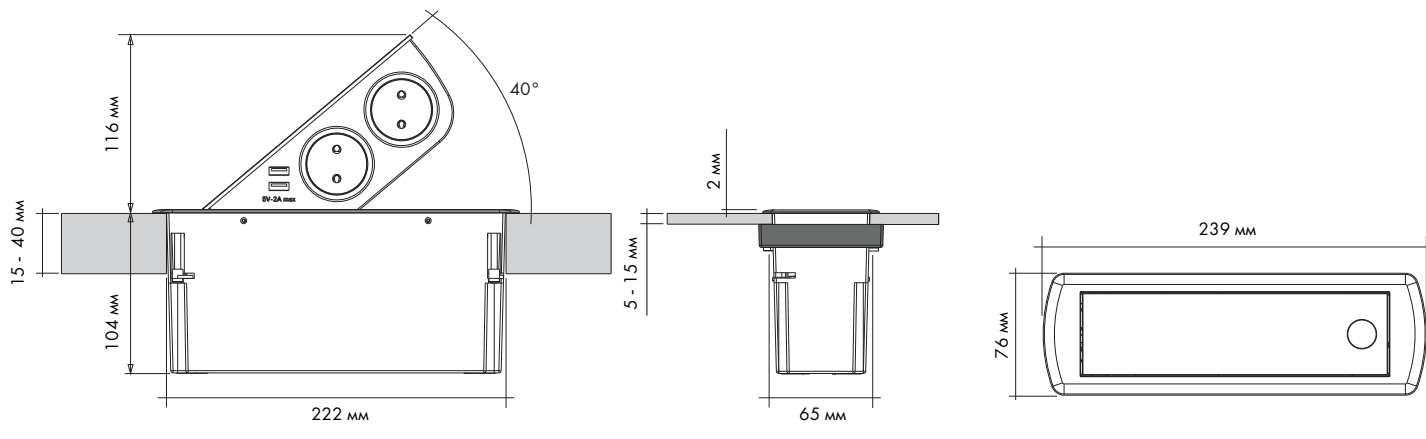

CIZO РОЗЕТКА ВРЕЗНАЯ В СТОЛЕШНИЦУ

16A - 230 V - (USB 5 V - 2,1 A max.) 3680 W max.

Арт. SC035N/ SC035B/SC035IB

Монтаж

Внимание! Перед началом установки убедитесь, что проводка обесточена

IP Степень защиты IP 20