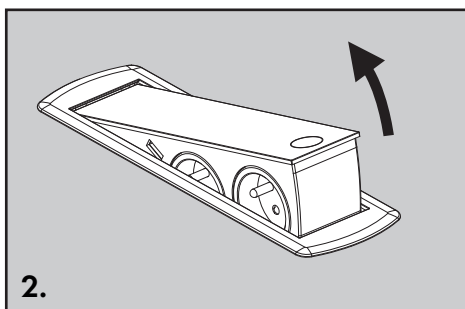

CIZO РОЗЕТКА ВРЕЗНАЯ В СТОЛЕШНИЦУ

16A - 230 V - (USB 5 V - 2,1 A max.) 3680 W max.

Арт. SC035N/ SC035B/SC035IB

Монтаж

Внимание! Перед началом установки убедитесь, что проводка обесточена

IP Степень защиты IP 20