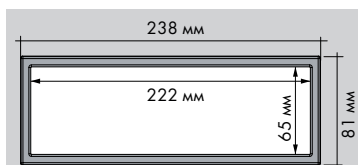

CIZO РОЗЕТКА ВРЕЗНАЯ В СТОЛЕШНИЦУ

16A - 230 V - (USB 5 V - 2,1 A max.) 3680 W max.

Арт. SC035N/ SC035B/SC035IB

Монтаж

Внимание! Перед началом установки убедитесь, что проводка обесточена

IP Степень защиты IP 20