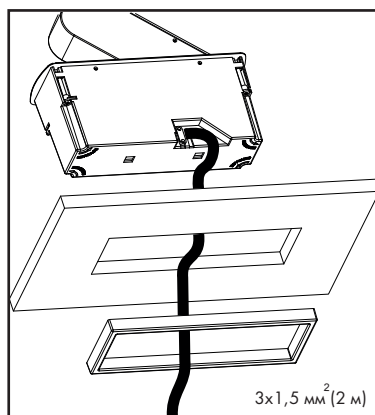

CIZO РОЗЕТКА ВРЕЗНАЯ В СТОЛЕШНИЦУ

16A - 230 V - (USB 5 V - 2,1 A max.) 3680 W max.

Арт. SC035N/ SC035B/SC035IB

Монтаж

Внимание! Перед началом установки убедитесь, что проводка обесточена

IP Степень защиты IP 20