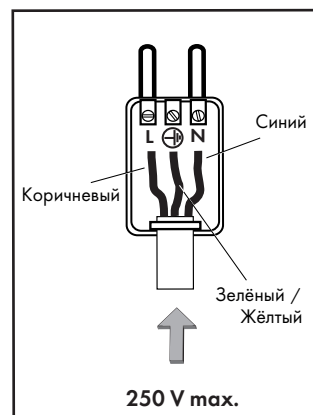

CIZO РОЗЕТКА ВРЕЗНАЯ В СТОЛЕШНИЦУ

16A - 230 V - (USB 5 V - 2,1 A max.) 3680 W max.

Арт. SC035N/ SC035B/SC035IB

Монтаж

Внимание! Перед началом установки убедитесь, что проводка обесточена

IP Степень защиты IP 20