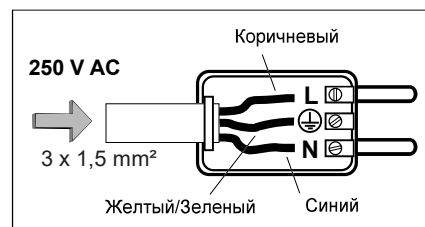

SCA9605

SCA9605N

Горизонтальный или вертикальный вывод кабеля

Монтаж

Обращаем Ваше внимание! Перед началом установки убедитесь, что проводка обесточена

IP Степень защиты IP 20

Подключение 220 V~230 V

Гарантия 1 год