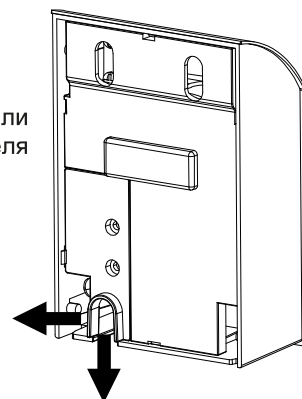

MINI BORN РОЗЕТКА НАКЛАДНАЯ

3680 W MAX

16 A - 230 V, 2 P+T

USB-A : 5V-3A, 9V-2A, 12V-1.5A 18W max

USB-C : 5V-3A, 9V-2.22A, 12V-1.67A 20W max

USB-A + USB-C : 5V-3A 15W max

Сечение кабеля : 3 x 1,5 mm²

MINIBORN-SCH

SCA9605

SCA9605N

Горизонтальный или вертикальный вывод кабеля

Монтаж

Обращаем Ваше внимание! Перед началом установки убедитесь, что проводка обесточена

IP Степень защиты IP 20

Подключение 220 V~230 V

Гарантия 1 год