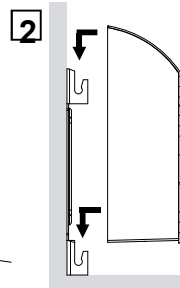

SCA9605

SCA9605N

Горизонтальный или вертикальный вывод кабеля

Монтаж

Обращаем Ваше внимание! Перед началом установки убедитесь, что проводка обесточена

IP Степень защиты IP 20

Подключение 220 V~230 V

Гарантия 1 год