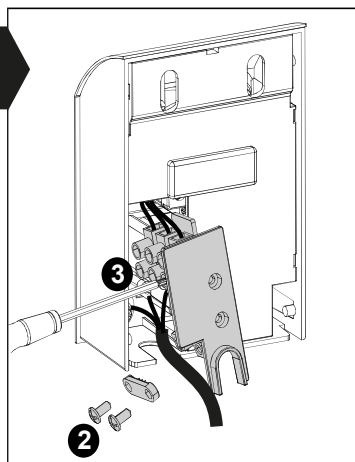

SCA9605

SCA9605N

Горизонтальный или вертикальный вывод кабеля

Монтаж

Обращаем Ваше внимание! Перед началом установки убедитесь, что проводка обесточена

IP Степень защиты IP 20

Подключение 220 V~230 V

Гарантия 1 год