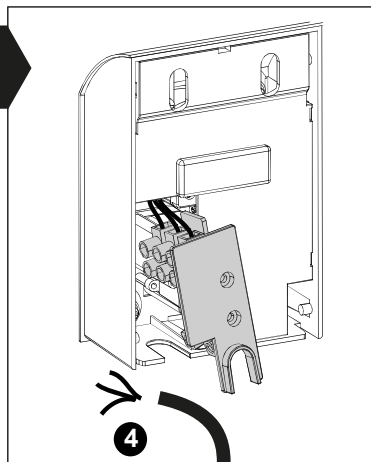

SCA9605

SCA9605N

Горизонтальный или вертикальный вывод кабеля

Монтаж

Обращаем Ваше внимание! Перед началом установки убедитесь, что проводка обесточена

IP Степень защиты IP 20

Подключение 220 V~230 V

Гарантия 1 год