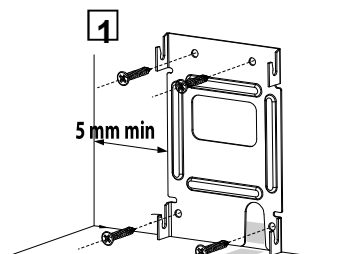

SCA9605

SCA9605N

Горизонтальный или вертикальный вывод кабеля

Монтаж

Обращаем Ваше внимание! Перед началом установки убедитесь, что проводка обесточена

IP Степень защиты IP 20

Подключение 220 V~230 V

Гарантия 1 год