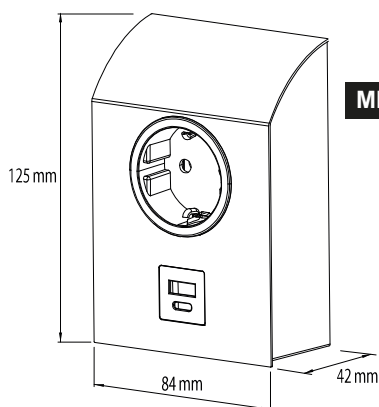

MINI BORN РОЗЕТКА НАКЛАДНАЯ

3680 W MAX

16 A - 230 V, 2 P+T

USB-A : 5V-3A, 9V-2A, 12V-1.5A 18W max

USB-C : 5V-3A, 9V-2.22A, 12V-1.67A 20W max

USB-A + USB-C : 5V-3A 15W max

Сечение кабеля : 3 x 1,5 mm²

MINIBORN-SCH

SCA9605

SCA9605N

Горизонтальный или вертикальный вывод кабеля

Монтаж

Обращаем Ваше внимание! Перед началом установки убедитесь, что проводка обесточена

IP Степень защиты IP 20

Подключение 220 V~230 V

Гарантия 1 год