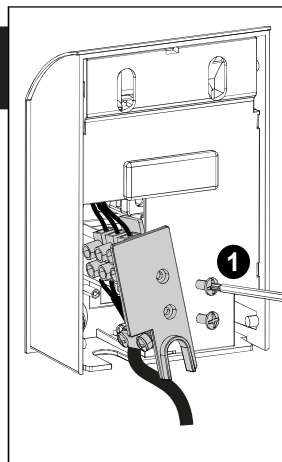

SCA9605

SCA9605N

Горизонтальный или вертикальный вывод кабеля

Монтаж

Обращаем Ваше внимание! Перед началом установки убедитесь, что проводка обесточена

IP Степень защиты IP 20

Подключение 220 V~230 V

Гарантия 1 год